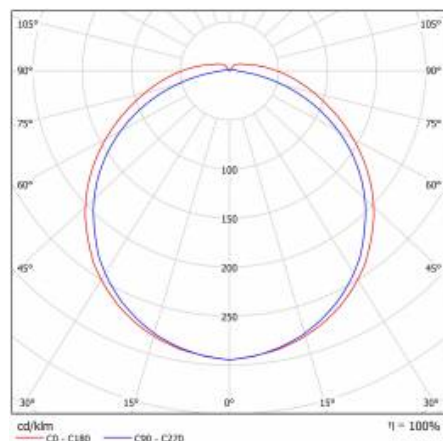

VESPO LED 1161MM LS2 3500LM PRM MAT IP44 840 (27W)

PODROBNÁ PRODUKTOVÁ KARTA

TABULKA TECHNICKÝCH PARAMETRŮ

Zdroj světla:	LED modul	Odolnost proti nárazu:	IK07
Nominální výkon [W]:	27	Stupeň těsnosti:	IP44
Jmenovitý výkon svítidla [W]:	30.50	Montážní verze:	povrchová montáž
Jmenovité napájecí napětí [V]:	220-240	Provozní teplota [°C]:	od -20 do +35
Frekvence [Hz]:	50-60	Typ kabelu:	5x2,5
Světelný tok svítidla [lm]:	3500	Včetně příslušenství:	montážní podložky (2 ks)
Světelná účinnost svítidla [lm/W]:	114	Průchozí kabeláž:	LS2
Energetická třída:	E	Čistá hmotnost [kg]:	2.450
Třída ochrany:	I	Index:	643057
Teplota barvy [K]:	4000	EAN:	5905963643057
Index podání barev (Ra):	>80	Typ kategorie:	paprsky
SDCM:	≤ 3	Nouzový provoz:	m
Účinník:	0.94	Soumrakový senzor:	ano
Životnost LED L70B50 [h]:	116000	Rozsah napětí AC [V]:	198 – 264
Materiál difuzoru:	PC	Rozsah napětí DC[V]:	176 - 280
Typ difuzoru:	PRM MAT	Fotobiologická bezpečnost:	riziková skupina 1 (nízké riziko)
Barva difuzoru:	bílý	Záruka [roky]:	5
Materiál karoserie:	práškově lakovaný ocelový plech	Certifikát CE:	332/2023
Barva těla:	bílý	Atest PZH:	B-BK-60212-0278/20
Rozměry (V/Š/H/V) [mm]:	1161/124/60	Manuál:	Download PDF
Instalační rozměry [mm]:	1060		

SVĚTELNÁ KŘIVKA

Datum vytvoření karty: 12 říjen 2023

Výrobce si vyhrazuje právo na změny v průběhu zdokonalování výrobku a na konstrukční změny nebo modernizaci prezentovaného výrobku. Svítidlo splňuje požadavky směrnice EU ROHS 2001/65/EU. Produktový list není obchodní nabídkou. *Tolerance parametrů je +/- 10%.

Tento produkt podléhá pravidlům recyklace elektrické a elektronické zařízení

Certifikát CE - č.: 332/2023

Lena Lighting S.A.
ul. Kórnicka 52, 63-000 Środa Wielkopolska
tel. +48 61 28 60 333 (Pn-Pt, 8-16), e-mail: hello@lenalighting.pl, www.lenalighting.pl