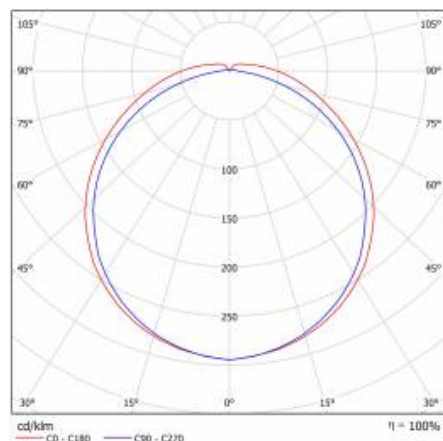

VESPO LED 1161MM LS2 3500LM PRM MAT IP44 840 (27W)

PODROBNÁ PRODUKTOVÁ KARTA

TABULKA TECHNICKÝCH PARAMETRŮ

Zdroj světla:	LED modul	Odolnost proti nárazu:	IK07
Nominální výkon [W]:	27	Stupeň těsnosti:	IP44
Jmenovitý výkon svítidla [W]:	30.50	Montážní verze:	povrchová montáž
Jmenovité napájecí napětí [V]:	220-240	Provozní teplota [°C]:	od -20 do +35
Frekvence [Hz]:	50-60	Typ kabelu:	5x2,5
Světelný tok svítidla [lm]:	3500	Včetně příslušenství:	montážní podložky (2 ks)
Světelná účinnost svítidla [lm/W]:	114	Průchozí kabeláž:	LS2
Energetická třída:	E	Čistá hmotnost [kg]:	2.450
Třída ochrany:	I	Index:	643057
Teplota barvy [K]:	4000	EAN:	5905963643057
Index podání barev (Ra):	>80	Typ kategorie:	paprsky
SDCM:	≤ 3	Nouzový provoz:	m
Účinnost:	0.94	Soumrakový senzor:	ano
Životnost LED L70B50 [h]:	116000	Rozsah napětí AC [V]:	198 – 264
Materiál difuzoru:	PC	Rozsah napětí DC[V]:	176 - 280
Typ difuzoru:	PRM MAT	Fotobiologická bezpečnost:	riziková skupina 1 (nízké riziko)
Barva difuzoru:	bílý	Záruka [roky]:	5
Materiál karoserie:	práškově lakovaný ocelový plech	Certifikát CE:	332/2023
Barva těla:	bílý	Atest PZH:	B-BK-60212-0278/20
Rozměry (V/Š/H/V) [mm]:	1161/124/60	Manuál:	Download PDF
Instalační rozměry [mm]:	1060		

SVĚTELNÁ KŘIVKA

Datum vytvoření karty: 12 říjen 2023

Výrobce si vyhrazuje právo na změny v průběhu zdokonalování výrobku a na konstrukční změny nebo modernizaci prezentovaného výrobku. Svítidlo splňuje požadavky směrnice EU ROHS 2001/65/EU. Produktový list není obchodní nabídkou. *Tolerance parametrů je +/- 10%.

Tento produkt podléhá pravidlům recyklace elektrické a elektronické zařízení

Certifikát CE - č.: 332/2023

Lena Lighting S.A.
ul. Kórnicka 52, 63-000 Środa Wielkopolska
tel. +48 61 28 60 333 (Pn-Pt, 8-16), e-mail: hello@lenalighting.pl, www.lenalighting.pl