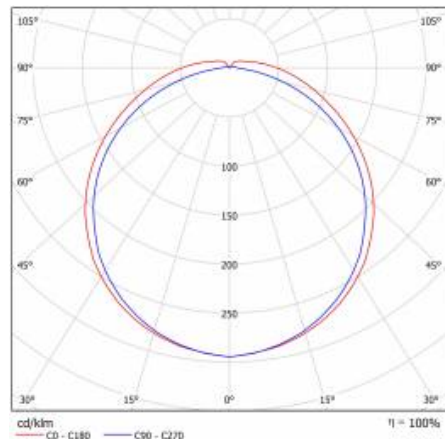

VESPO LED 1161MM DALI 6050LM PRM MAT IP44 840 (50W)

PODROBNÁ PRODUKTOVÁ KARTA

TABULKA TECHNICKÝCH PARAMETRŮ

Zdroj světla:	LED modul	Instalační rozměry [mm]:	1060
Nominální výkon [W]:	50	Odolnost proti nárazu:	IK07
Jmenovitý výkon svítidla [W]:	54.90	Stupeň těsnosti:	IP44
Jmenovité napájecí napětí [V]:	220-240	Montážní verze:	povrchová montáž
Frekvence [Hz]:	50-60	Provozní teplota [°C]:	od -20 do +35
Světelný tok svítidla [lm]:	6050	DIMM DALI:	ano
Světelná účinnost svítidla [lm/W]:	110	Včetně příslušenství:	montážní podložky (2 ks)
Energetická třída:	E	Čistá hmotnost [kg]:	2.300
Třída ochrany:	I	Index:	642647
Teplota barvy [K]:	4000	EAN:	5905963642647
Index podání barev (Ra):	>80	Typ kategorie:	paprsky
SDCM:	≤ 3	Nouzový provoz:	m
Účinnost:	0.97	Rozsah napětí AC [V]:	198 – 264
Životnost LED L70B50 [h]:	116000	Rozsah napětí DC[V]:	176 – 280
Materiál difuzoru:	PC	Fotobiologická bezpečnost:	riziková skupina 1 (nízké riziko)
Typ difuzoru:	PRM MAT	Záruka [roky]:	5
Barva difuzoru:	bílý	Certifikát CE:	332/2023
Materiál karoserie:	práškově lakovaný ocelový plech	Atest PZH:	B-BK-60212-0278/20
Barva těla:	bílý	Manuál:	Download PDF
Rozměry (V/Š/H/V) [mm]:	1161/124/60		

SVĚTELNÁ KŘIVKA

Datum vytvoření karty: 12 říjen 2023

Výrobce si vyhrazuje právo na změny v průběhu zdokonalování výrobku a na konstrukční změny nebo modernizaci prezentovaného výrobku. Svítidlo splňuje požadavky směrnice EU ROHS 2001/65/EU. Produktový list není obchodní nabídkou. *Tolerance parametrů je +/- 10%.

Tento produkt podléhá pravidlům recyklace elektrické a elektronické zařízení

Certifikát CE - č.: 332/2023

LENA
LIGHTING

Lena Lighting S.A.
ul. Kórnicka 52, 63-000 Środa Wielkopolska
tel. +48 61 28 60 333 (Pn-Pt, 8-16), e-mail: hello@lenalighting.pl, www.lenalighting.pl

Boční 2/2