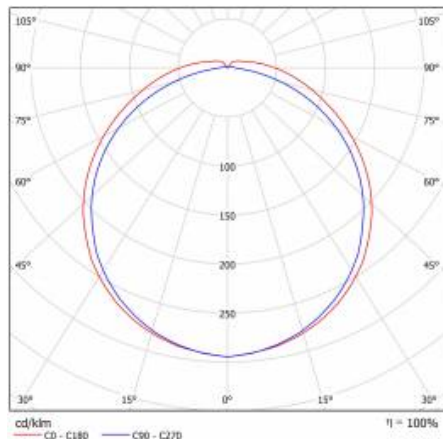

VESPO LED 1161MM DALI 5650LM PRM MAT IP44 830 (50W)

PODROBNÁ PRODUKTOVÁ KARTA

TABULKA TECHNICKÝCH PARAMETRŮ

Zdroj světla:	LED modul	Instalační rozměry [mm]:	1060
Nominální výkon [W]:	50	Odolnost proti nárazu:	IK07
Jmenovitý výkon svítidla [W]:	54.90	Stupeň těsnosti:	IP44
Jmenovité napájecí napětí [V]:	220-240	Montážní verze:	povrchová montáž
Frekvence [Hz]:	50-60	Provozní teplota [°C]:	od -20 do +35
Světelný tok svítidla [lm]:	5650	DIMM DALI:	ano
Světelná účinnost svítidla [lm/W]:	102	Včetně příslušenství:	montážní podložky (2 ks)
Energetická třída:	E	Čistá hmotnost [kg]:	2.300
Třída ochrany:	I	Index:	642630
Teplota barvy [K]:	3000	EAN:	5905963642630
Index podání barev (Ra):	>80	Typ kategorie:	paprsky
SDCM:	≤ 3	Nouzový provoz:	m
Účinnost:	0.97	Rozsah napětí AC [V]:	198 – 264
Životnost LED L70B50 [h]:	116000	Rozsah napětí DC[V]:	176 – 280
Materiál difuzoru:	PC	Fotobiologická bezpečnost:	riziková skupina 1 (nízké riziko)
Typ difuzoru:	PRM MAT	Záruka [roky]:	5
Barva difuzoru:	bílý	Certifikát CE:	332/2023
Materiál karoserie:	práškově lakovaný ocelový plech	Atest PZH:	B-BK-60212-0278/20
Barva těla:	bílý	Manuál:	Download PDF
Rozměry (V/Š/H/V) [mm]:	1161/124/60		

SVĚTELNÁ KŘIVKA

Datum vytvoření karty: 12 říjen 2023

Výrobce si vyhrazuje právo na změny v průběhu zdokonalování výrobku a na konstrukční změny nebo modernizaci prezentovaného výrobku. Svítidlo splňuje požadavky směrnice EU ROHS 2001/65/EU. Produktový list není obchodní nabídkou. *Tolerance parametrů je +/- 10%.

Tento produkt podléhá pravidlům recyklace elektrické a elektronické zařízení

Certifikát CE - č.: 332/2023

Lena Lighting S.A.
ul. Kórnicka 52, 63-000 Środa Wielkopolska
tel. +48 61 28 60 333 (Pn-Pt, 8-16), e-mail: hello@lenalighting.pl, www.lenalighting.pl