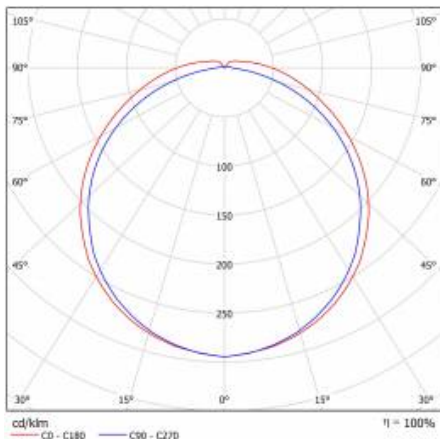

VESPO LED 1161MM DALI 5650LM PRM MAT IP44 830 (50W)

PODROBNÁ PRODUKTOVÁ KARTA

TABULKA TECHNICKÝCH PARAMETRŮ

Zdroj světla:	LED modul	Instalační rozměry [mm]:	1060
Nominální výkon [W]:	50	Odolnost proti nárazu:	IK07
Jmenovitý výkon svítidla [W]:	54.90	Stupeň těsnosti:	IP44
Jmenovité napájecí napětí [V]:	220-240	Montážní verze:	povrchová montáž
Frekvence [Hz]:	50-60	Provozní teplota [°C]:	od -20 do +35
Světelný tok svítidla [lm]:	5650	DIMM DALI:	ano
Světelná účinnost svítidla [lm/W]:	102	Včetně příslušenství:	montážní podložky (2 ks)
Energetická třída:	E	Čistá hmotnost [kg]:	2.300
Třída ochrany:	I	Index:	642630
Teplota barvy [K]:	3000	EAN:	5905963642630
Index podání barev (Ra):	>80	Typ kategorie:	paprsky
SDCM:	≤ 3	Nouzový provoz:	m
Účinnost:	0.97	Rozsah napětí AC [V]:	198 – 264
Životnost LED L70B50 [h]:	116000	Rozsah napětí DC[V]:	176 – 280
Materiál difuzoru:	PC	Fotobiologická bezpečnost:	riziková skupina 1 (nízké riziko)
Typ difuzoru:	PRM MAT	Záruka [roky]:	5
Barva difuzoru:	bílý	Certifikát CE:	332/2023
Materiál karoserie:	práškově lakovaný ocelový plech	Atest PZH:	B-BK-60212-0278/20
Barva těla:	bílý	Manuál:	Download PDF
Rozměry (V/Š/H/V) [mm]:	1161/124/60		

SVĚTELNÁ KŘIVKA

Datum vytvoření karty: 12 říjen 2023

Výrobce si vyhrazuje právo na změny v průběhu zdokonalování výrobku a na konstrukční změny nebo modernizaci prezentovaného výrobku. Svítidlo splňuje požadavky směrnice EU ROHS 2001/65/EU. Produktový list není obchodní nabídkou. *Tolerance parametrů je +/- 10%.

Tento produkt podléhá pravidlům recyklace elektrické a elektronické zařízení

Certifikát CE - č.: 332/2023

Lena Lighting S.A.
ul. Kórnicka 52, 63-000 Środa Wielkopolska
tel. +48 61 28 60 333 (Pn-Pt, 8-16), e-mail: hello@lenalighting.pl, www.lenalighting.pl