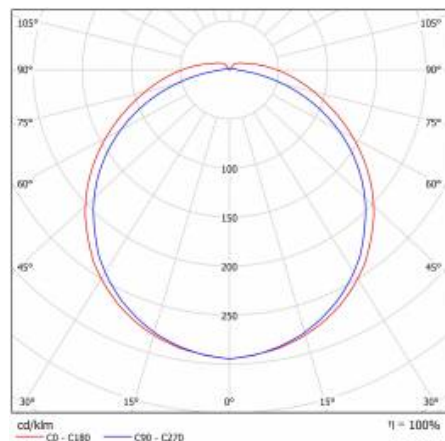

VESPO LED 1161MM DALI 3500LM PRM MAT IP44 840 (27W)

PODROBNÁ PRODUKTOVÁ KARTA

TABULKA TECHNICKÝCH PARAMETRŮ

Zdroj světla:	LED modul	Instalační rozměry [mm]:	1060
Nominální výkon [W]:	27	Odolnost proti nárazu:	IK07
Jmenovitý výkon svítidla [W]:	30.50	Stupeň těsnosti:	IP44
Jmenovité napájecí napětí [V]:	220-240	Montážní verze:	povrchová montáž
Frekvence [Hz]:	50-60	Provozní teplota [°C]:	od -20 do +35
Světelný tok svítidla [lm]:	3500	DIMM DALI:	ano
Světelná účinnost svítidla [lm/W]:	114	Včetně příslušenství:	montážní podložky (2 ks)
Energetická třída:	E	Čistá hmotnost [kg]:	2.300
Třída ochrany:	I	Index:	642623
Teplota barvy [K]:	4000	EAN:	5905963642623
Index podání barev (Ra):	>80	Typ kategorie:	paprsky
SDCM:	≤ 3	Nouzový provoz:	m
Účinnost:	0.94	Rozsah napětí AC [V]:	198 – 264
Životnost LED L70B50 [h]:	116000	Rozsah napětí DC[V]:	176 – 280
Materiál difuzoru:	PC	Fotobiologická bezpečnost:	riziková skupina 1 (nízké riziko)
Typ difuzoru:	PRM MAT	Záruka [roky]:	5
Barva difuzoru:	bílý	Certifikát CE:	332/2023
Materiál karoserie:	práškově lakovaný ocelový plech	Atest PZH:	B-BK-60212-0278/20
Barva těla:	bílý	Manuál:	Download PDF
Rozměry (V/Š/H/V) [mm]:	1161/124/60		

SVĚTELNÁ KŘIVKA

Datum vytvoření karty: 12 říjen 2023

Výrobce si vyhrazuje právo na změny v průběhu zdokonalování výrobku a na konstrukční změny nebo modernizaci prezentovaného výrobku. Svítidlo splňuje požadavky směrnice EU ROHS 2001/65/EU. Produktový list není obchodní nabídkou. *Tolerance parametrů je +/- 10%.

Tento produkt podléhá pravidlům recyklace elektrické a elektronické zařízení

Certifikát CE - č.: 332/2023

Lena Lighting S.A.
ul. Kórnicka 52, 63-000 Środa Wielkopolska
tel. +48 61 28 60 333 (Pn-Pt, 8-16), e-mail: hello@lenalighting.pl, www.lenalighting.pl