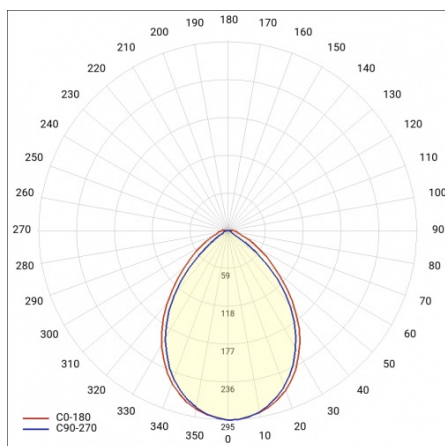

VESPO LED 1161MM DALI 3500LM PRM MAT IP44 840 (27W)

PODROBNÁ PRODUKTOVÁ KARTA

TABULKA TECHNICKÝCH PARAMETRŮ

Nominální výkon [W]:	27	Materiál karoserie:	práškově lakovaný ocelový plech
Zdroj světla:	LED modul	Barva těla:	bílý
Teplota barvy [K]:	4000	Instalační rozměry [mm]:	1060
Jmenovitý výkon svítidla [W]:	30.50	Odolnost proti nárazu:	IK07
Světelný tok svítidla [lm]:	3500	Stupeň těsnosti:	IP44
Jmenovité napájecí napětí [V]:	220-240	Montážní verze:	povrchová montáž
Typ difuzoru:	PRM MAT	Provozní teplota [°C]:	od -20 do +35
Frekvence [Hz]:	50-60	Včetně příslušenství:	montážní podložky (2 ks)
DIMM DALI:	ano	Čistá hmotnost [kg]:	2.300
Světelná účinnost svítidla [lm/W]:	114	Index:	642623
Energetická třída:	E	EAN:	5905963642623
Rozměry (V/Š/H/V) [mm]:	1161/124/60	Typ kategorie:	paprsky
Třída ochrany:	I	Nouzový provoz:	m
Index podání barev (Ra):	>80	Rozsah napětí AC [V]:	198 – 264
SDCM:	≤ 3	Rozsah napětí DC[V]:	176 – 280
Účinník:	0.94	Fotobiologická bezpečnost:	riziková skupina 1 (nízké riziko)
Životnost LED L70B50 [h]:	116000	Záruka [roky]:	5
Materiál difuzoru:	PC	Certifikát CE:	332/2023
Barva difuzoru:	bílý	Atest PZH:	B-BK-60212-0278/20
		Manuál:	Download PDF
		Příloha LDT:	Download

SVĚTELNÁ KŘIVKA

Datum vytvoření karty: 03 leden 2025

Výrobce si vyhrazuje právo na změny v průběhu zdokonalování výrobku a na konstrukční změny nebo modernizaci prezentovaného výrobku. Svítidlo splňuje požadavky směrnice EU ROHS 2001/65/EU. Produktový list není obchodní nabídkou. *Tolerance parametrů je +/- 10%.

Tento produkt podléhá pravidlům recyklace elektrické a elektronické zařízení

Certifikát CE - č.: 332/2023

Lena Lighting S.A.
ul. Kórnicka 52, 63-000 Środa Wielkopolska
tel. +48 61 28 60 333 (Pn-Pt, 8-16), e-mail: hello@lenalighting.pl, www.lenalighting.pl