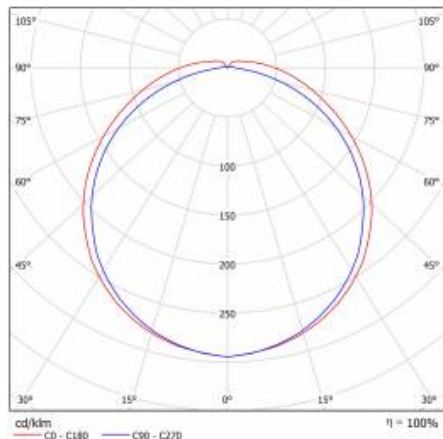

VESPO LED 1161MM DALI 3200LM PRM MAT IP44 830 (27W)

PODROBNÁ PRODUKTOVÁ KARTA

TABULKA TECHNICKÝCH PARAMETRŮ

Zdroj světla:	LED modul	Instalační rozměry [mm]:	1060
Nominální výkon [W]:	27	Odolnost proti nárazu:	IK07
Jmenovitý výkon svítidla [W]:	30.50	Stupeň těsnosti:	IP44
Jmenovité napájecí napětí [V]:	220-240	Montážní verze:	povrchová montáž
Frekvence [Hz]:	50-60	Provozní teplota [°C]:	od -20 do +35
Světelný tok svítidla [lm]:	3200	DIMM DALI:	ano
Světelná účinnost svítidla [lm/W]:	104	Včetně příslušenství:	montážní podložky (2 ks)
Energetická třída:	E	Čistá hmotnost [kg]:	2.300
Třída ochrany:	I	Index:	642616
Teplota barvy [K]:	3000	EAN:	5905963642616
Index podání barev (Ra):	>80	Typ kategorie:	paprsky
SDCM:	≤ 3	Nouzový provoz:	m
Účinnost:	0.94	Rozsah napětí AC [V]:	198 – 264
Životnost LED L70B50 [h]:	116000	Rozsah napětí DC[V]:	176 – 280
Materiál difuzoru:	PC	Fotobiologická bezpečnost:	riziková skupina 1 (nízké riziko)
Typ difuzoru:	PRM MAT	Záruka [roky]:	5
Barva difuzoru:	bílý	Certifikát CE:	332/2023
Materiál karoserie:	práškově lakovaný ocelový plech	Atest PZH:	B-BK-60212-0278/20
Barva těla:	bílý	Manuál:	Download PDF
Rozměry (V/Š/H/V) [mm]:	1161/124/60		

SVĚTELNÁ KŘIVKA

Datum vytvoření karty: 12 říjen 2023

Výrobce si vyhrazuje právo na změny v průběhu zdokonalování výrobku a na konstrukční změny nebo modernizaci prezentovaného výrobku. Svítidlo splňuje požadavky směrnice EU ROHS 2001/65/EU. Produktový list není obchodní nabídkou. *Tolerance parametrů je +/- 10%.

Tento produkt podléhá pravidlům recyklace elektrické a elektronické zařízení

Certifikát CE - č.: 332/2023

Lena Lighting S.A.
ul. Kórnicka 52, 63-000 Środa Wielkopolska
tel. +48 61 28 60 333 (Pn-Pt, 8-16), e-mail: hello@lenalighting.pl, www.lenalighting.pl