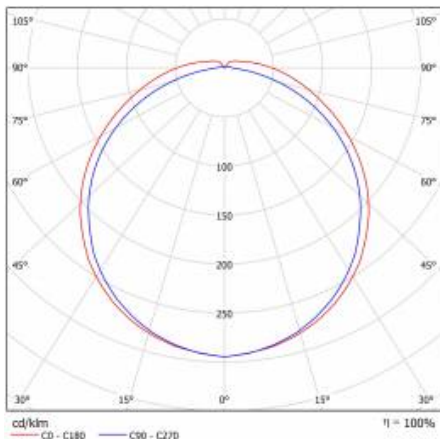

VESPO LED 1161MM AW 5650LM PRM MAT IP44 830 (50W)

PODROBNÁ PRODUKTOVÁ KARTA

TABULKA TECHNICKÝCH PARAMETRŮ

Zdroj světla:	LED modul	Instalační rozměry [mm]:	1060
Nominální výkon [W]:	50	Odolnost proti nárazu:	IK07
Jmenovitý výkon svítidla [W]:	54.94	Stupeň těsnosti:	IP44
Jmenovité napájecí napětí [V]:	220-240	Montážní verze:	povrchová montáž
Frekvence [Hz]:	50-60	Provozní teplota [°C]:	od -20 do +35
Světelný tok svítidla [lm]:	5650	Nouzový modul - provozní doba [h]:	3
Světelná účinnost svítidla [lm/W]:	102	Čistá hmotnost [kg]:	2.500
Energetická třída:	E	Index:	643309
Třída ochrany:	I	EAN:	5905963643309
Teplota barvy [K]:	3000	Typ kategorie:	paprsky
Index podání barev (Ra):	>80	Autotest:	ano
SDCM:	≤ 3	Nouzový provoz:	m
Účinnost:	0.97	Rozsah napětí AC [V]:	198 – 264
Životnost LED L70B50 [h]:	116000	Rozsah napětí DC[V]:	176 – 280
Materiál difuzoru:	PC	Fotobiologická bezpečnost:	riziková skupina 1 (nízké riziko)
Typ difuzoru:	PRM	Záruka [roky]:	2 / 0.5 (baterie)
Barva difuzoru:	bílý	Certifikát CE:	332/2023
Materiál karoserie:	práškově lakovaný ocelový plech	Atest PZH:	
Barva těla:	bílý	Manuál:	Download PDF
Rozměry (V/Š/H/V) [mm]:	1161/124/60		

SVĚTELNÁ KŘIVKA

Datum vytvoření karty: 12 říjen 2023

Výrobce si vyhrazuje právo na změny v průběhu zdokonalování výrobku a na konstrukční změny nebo modernizaci prezentovaného výrobku. Svítidlo splňuje požadavky směrnice EU ROHS 2001/65/EU. Produktový list není obchodní nabídkou. *Tolerance parametrů je +/- 10%.

Tento produkt podléhá pravidlům recyklace elektrické a elektronické zařízení

Certifikát CE - č.: 332/2023

Lena Lighting S.A.
ul. Kórnicka 52, 63-000 Środa Wielkopolska
tel. +48 61 28 60 333 (Pn-Pt, 8-16), e-mail: hello@lenalighting.pl, www.lenalighting.pl