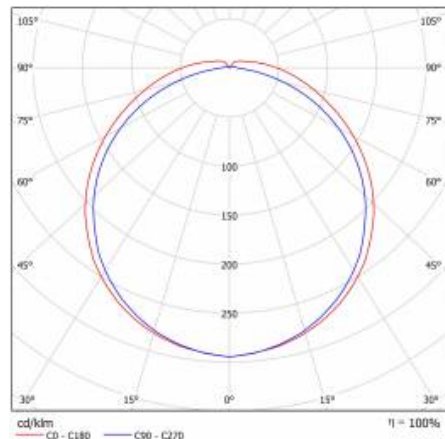

VESPO LED 1161MM AW 3500LM PRM MAT IP44 840 (27W)

PODROBNÁ PRODUKTOVÁ KARTA

TABULKA TECHNICKÝCH PARAMETRŮ

Zdroj světla:	LED modul	Instalační rozměry [mm]:	1060
Nominální výkon [W]:	27	Odolnost proti nárazu:	IK07
Jmenovitý výkon svítidla [W]:	30.53	Stupeň těsnosti:	IP44
Jmenovité napájecí napětí [V]:	220-240	Montážní verze:	povrchová montáž
Frekvence [Hz]:	50-60	Provozní teplota [°C]:	od -20 do +35
Světelný tok svítidla [lm]:	3500	Nouzový modul - provozní doba [h]:	3
Světelná účinnost svítidla [lm/W]:	114	Čistá hmotnost [kg]:	2.500
Energetická třída:	E	Index:	643279
Třída ochrany:	I	EAN:	5905963643279
Teplota barvy [K]:	4000	Typ kategorie:	paprsky
Index podání barev (Ra):	>80	Autotest:	ano
SDCM:	≤ 3	Nouzový provoz:	m
Účinnost:	0.94	Rozsah napětí AC [V]:	198 – 264
Životnost LED L70B50 [h]:	116000	Rozsah napětí DC[V]:	176 – 280
Materiál difuzoru:	PC	Fotobiologická bezpečnost:	riziková skupina 1 (nízké riziko)
Typ difuzoru:	PRM	Záruka [roky]:	2 / 0.5 (baterie)
Barva difuzoru:	bílý	Certifikát CE:	332/2023
Materiál karoserie:	práškově lakovaný ocelový plech	Atest PZH:	
Barva těla:	bílý	Manuál:	Download PDF
Rozměry (V/Š/H/V) [mm]:	1161/124/60		

SVĚTELNÁ KŘIVKA

Datum vytvoření karty: 12 říjen 2023

Výrobce si vyhrazuje právo na změny v průběhu zdokonalování výrobku a na konstrukční změny nebo modernizaci prezentovaného výrobku. Svítidlo splňuje požadavky směrnice EU ROHS 2001/65/EU. Produktový list není obchodní nabídkou. *Tolerance parametrů je +/- 10%.

Tento produkt podléhá pravidlům recyklace elektrické a elektronické zařízení

Certifikát CE - č.: 332/2023

Lena Lighting S.A.
ul. Kórnicka 52, 63-000 Środa Wielkopolska
tel. +48 61 28 60 333 (Pn-Pt, 8-16), e-mail: hello@lenalighting.pl, www.lenalighting.pl