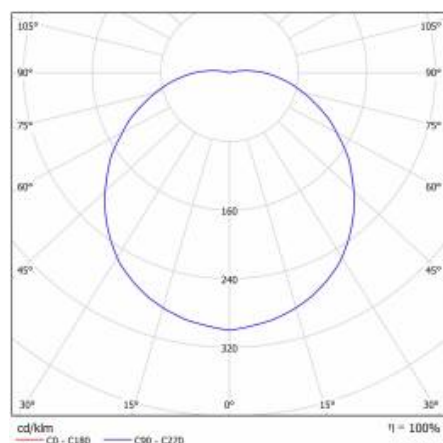

SVĚTELNÁ KŘIVKA

CAPELLA LED PLUS EDGE BOX RING 2450LM 840 IP65 BIAŁY (26W) 340MM

PODROBNÁ PRODUKTOVÁ KARTA
TECHNICKÉ ÚDAJE

CAPELLA LED EDGE

Datum vytvoření karty: 16 leden 2024

Výrobce si vyhrazuje právo na změny v průběhu zdokonalování výrobku a na konstrukční změny nebo modernizaci prezentovaného výrobku. Světlo splňuje požadavky směrnice EU ROHS 2001/65/EU. Produktový list není obchodní nabídkou. *Tolerance parametrů je +/- 10%.