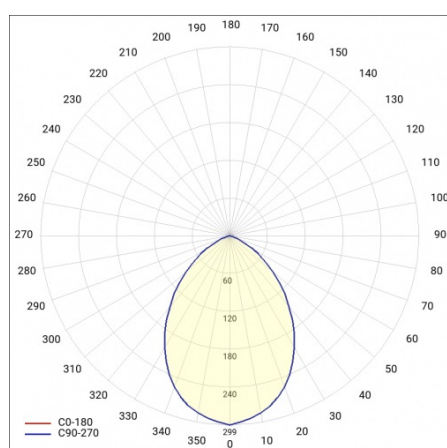

CAPELLA LED PLUS EDGE BOX RING 2450LM 840 IP65 BIAŁY (26W) 340MM

PODROBNÁ PRODUKTOVÁ KARTA

TABULKA TECHNICKÝCH PARAMETRŮ

Nominální výkon [W]:	26	Materiál difuzoru:	PC
Zdroj světla:	LED modul	Typ difuzoru:	OPÁL
Teplota barvy [K]:	4000	Barva difuzoru:	bílý
Světelný tok svítidla [lm]:	2450	Materiál karoserie:	ABS
Jmenovitý výkon svítidla [W]:	28	Barva těla:	bílý
Jmenovité napájecí napětí [V]:	220-240	Materiál prstenu:	ABS
Frekvence [Hz]:	50-60	Rozměry (V/Š/H/V) [mm]:	340/105
Barva EDGE/BOX:	bílý	Instalační rozměry [mm]:	158
Barva prstenu:	bílý	Odolnost proti nárazu:	IK07
Verze:	EDGE BOX RING IP65	Stupeň těsnosti:	IP65
Světelná účinnost svítidla [lm/W]:	88	Montážní verze:	povrchová montáž
Energetická třída:	F	Provozní teplota [°C]:	od -10 do +35
Třída ochrany:	II	Rozměry jednoho kartonu (V/Š/H) [mm]:	342/342/122
Index podání barev (Ra):	>80	Čistá hmotnost [kg]:	1.850
SDCM:	≤ 3	Záruka [roky]:	5
Účinnost:	0.93	Certifikát CE:	374/2023
Životnost LED L70B50 [h]:	120000	Index:	953859
Úhel osvětlení [°]:	120	Typ kategorie:	plafondy
Přepětová ochrana [kV]:	2	Rozsah napětí AC [V]:	198 - 264
		UGR (4H8H):	17.5
		Rozměry kartonu (V/Š/H) [mm]:	794/1194/982
		Fotobiologická bezpečnost:	riziková skupina 1 (nízké riziko)
		Manuál:	Download PDF
		Přík LDT:	Download

SVĚTELNÁ KŘIVKA