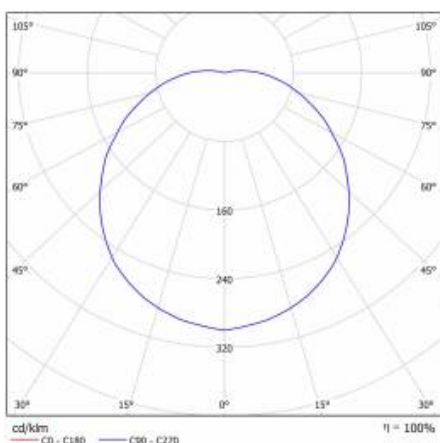

SVĚTELNÁ KŘIVKA

CAPELLA LED PLUS EDGE BOX RING 2450LM 840 IP54 RCR BIAŁY (26W) 340MM

PODROBNÁ PRODUKTOVÁ KARTA
TECHNICKÉ ÚDAJE

CAPELLA LED EDGE

Datum vytvoření karty: 16 leden 2024

Výrobce si vyhrazuje právo na změny v průběhu zdokonalování výrobku a na konstrukční změny nebo modernizaci prezentovaného výrobku. Svítidlo splňuje požadavky směrnice EU ROHS 2001/65/EU. Produktový list není obchodní nabídkou. *Tolerance parametrů je +/- 10%.