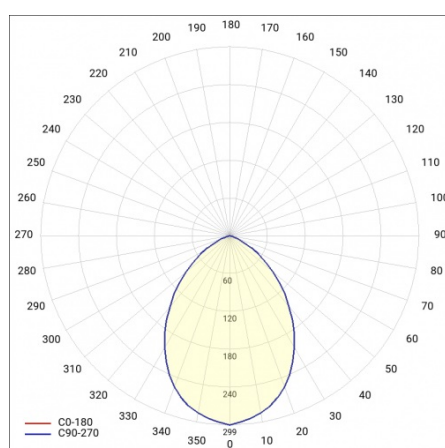

SVĚTELNÁ KŘIVKA

CAPELLA LED PLUS EDGE BOX RING 2450LM 840 IP54 RCR BIAŁY (26W) 340MM

PODROBNÁ PRODUKTOVÁ KARTA
TECHNICKÉ ÚDAJE

CAPELLA LED EDGE

Datum vytvoření karty: 17 únor 2025

Výrobce si vyhrazuje právo na změny v průběhu zdokonalování výrobku a na konstrukční změny nebo modernizaci prezentovaného výrobku. Světlo splňuje požadavky směrnice EU ROHS 2001/65/EU. Produktový list není obchodní nabídkou. *Tolerance parametrů je +/- 10%.