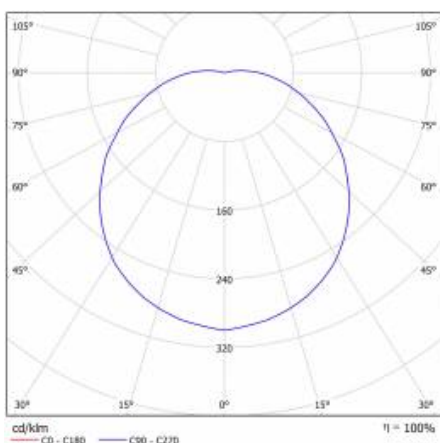

CAPELLA LED PLUS EDGE BOX RING 2450LM 840 IP54 PIR BIAŁY (26W) 340MM

PODROBNÁ PRODUKTOVÁ KARTA

TABULKA TECHNICKÝCH PARAMETRŮ

Zdroj světla:	LED modul	Barva prstenu:	bílý
Nominální výkon [W]:	26	Rozměry (V/Š/H/V) [mm]:	340/105
Jmenovitý výkon svítidla [W]:	28	Instalační rozměry [mm]:	158
Jmenovité napájecí napětí [V]:	220-240	Odolnost proti nárazu:	IK07
Frekvence [Hz]:	50-60	Stupeň těsnosti:	IP54
Světelný tok svítidla [lm]:	2450	Montážní verze:	povrchová montáž
Světelná účinnost svítidla [lm/W]:	88	Provozní teplota [°C]:	od -10 do +35
Energetická třída:	F	PIR:	ano
Třída ochrany:	II	Rozměry jednoho kartonu (V/Š/H) [mm]:	342/342/122
Teplota barvy [K]:	4000	Čistá hmotnost [kg]:	1.850
Index podání barev (Ra):	>80	Záruka [roky]:	5
SDCM:	≤ 3	Certifikát CE:	374/2023
Účinnost:	0.93	Index:	953750
Životnost LED L70B50 [h]:	120000	Typ kategorie:	plafondy
Úhel osvětlení [°]:	120	Verze:	OKRUH OKRAJOVÉ KRABICE
Přepětová ochrana [kV]:	2	Rozsah napětí AC [V]:	198 - 264
Materiál difuzoru:	PC	UGR (4H8H):	17.5
Typ difuzoru:	OPÁL	Rozměry kartonu (V/Š/H) [mm]:	794/1194/982
Barva difuzoru:	bílý	Fotobiologická bezpečnost:	riziková skupina 1 (nízké riziko)
Materiál karoserie:	ABS	Barva EDGE/BOX:	bílý
Barva těla:	bílý	Manuál:	Download PDF
Materiál prstenu:	ABS		

SVĚTELNÁ KŘIVKA