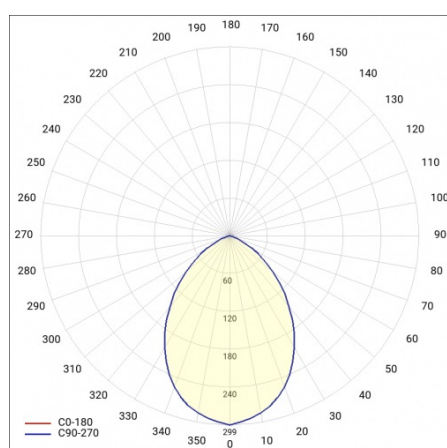

CAPELLA LED PLUS EDGE BOX RING 2450LM 840 IP54 PIR BIAŁY (26W) 340MM

PODROBNÁ PRODUKTOVÁ KARTA

TABULKA TECHNICKÝCH PARAMETRŮ

Nominální výkon [W]:	26	Materiál difuzoru:	PC
Zdroj světla:	LED modul	Typ difuzoru:	OPÁL
Teplota barvy [K]:	4000	Barva difuzoru:	bílý
Světelný tok svítidla [lm]:	2450	Materiál karoserie:	ABS
Jmenovitý výkon svítidla [W]:	28	Barva těla:	bílý
Jmenovité napájecí napětí [V]:	220-240	Materiál prstenu:	ABS
Frekvence [Hz]:	50-60	Rozměry (V/Š/H/V) [mm]:	340/105
Barva EDGE/BOX:	bílý	Instalační rozměry [mm]:	158
Barva prstenu:	bílý	Odolnost proti nárazu:	IK07
Verze:	OKRUH OKRAJOVÉ KRABICE	Stupeň těsnosti:	IP54
Světelná účinnost svítidla [lm/W]:	88	Montážní verze:	povrchová montáž
PIR:	ano	Provozní teplota [°C]:	od -10 do +35
Energetická třída:	F	Rozměry jednoho kartonu (V/Š/H) [mm]:	342/342/122
Třída ochrany:	II	Čistá hmotnost [kg]:	1.850
Index podání barev (Ra):	>80	Záruka [roky]:	5
SDCM:	≤ 3	Certifikát CE:	374/2023
Účinník:	0.93	Index:	953750
Životnost LED L70B50 [h]:	120000	Typ kategorie:	plafondy
Úhel osvětlení [°]:	120	Rozsah napětí AC [V]:	198 - 264
Přepětová ochrana [kV]:	2	UGR (4H8H):	17.5
		Rozměry kartonu (V/Š/H) [mm]:	794/1194/982
		Fotobiologická bezpečnost:	riziková skupina 1 (nízké riziko)
		Manuál:	Download PDF
		Plik LDT:	Download

SVĚTELNÁ KŘIVKA