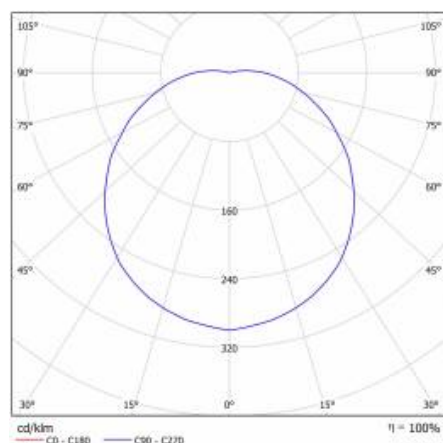

SVĚTELNÁ KŘIVKA

CAPELLA LED PLUS EDGE BOX RING 2450LM 840 IP54 BIAŁY (26W) 340MM

PODROBNÁ PRODUKTOVÁ KARTA
TECHNICKÉ ÚDAJE

CAPELLA LED EDGE

Datum vytvoření karty: 16 leden 2024

Výrobce si vyhrazuje právo na změny v průběhu zdokonalování výrobku a na konstrukční změny nebo modernizaci prezentovaného výrobku. Světlo splňuje požadavky směrnice EU ROHS 2001/65/EU. Produktový list není obchodní nabídkou. *Tolerance parametrů je +/- 10%.