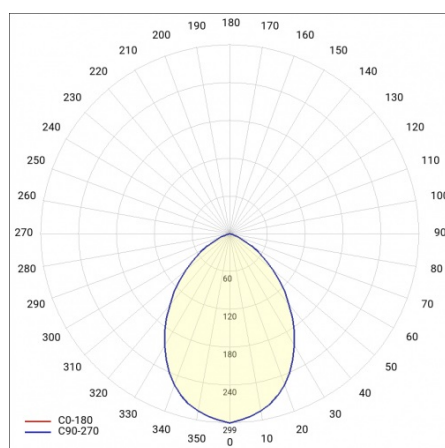

CAPELLA LED PLUS EDGE BOX RING 2450LM 840 IP54 BIAŁY (26W) 340MM

PODROBNÁ PRODUKTOVÁ KARTA

TABULKA TECHNICKÝCH PARAMETRŮ

Nominální výkon [W]:	26	Materiál difuzoru:	PC
Zdroj světla:	LED modul	Typ difuzoru:	OPÁL
Teplota barvy [K]:	4000	Barva difuzoru:	bílý
Světelný tok svítidla [lm]:	2450	Materiál karoserie:	ABS
Jmenovitý výkon svítidla [W]:	28	Barva těla:	bílý
Jmenovité napájecí napětí [V]:	220-240	Materiál prstenu:	ABS
Frekvence [Hz]:	50-60	Rozměry (V/Š/H/V) [mm]:	340/105
Barva EDGE/BOX:	bílý	Instalační rozměry [mm]:	158
Barva prstenu:	bílý	Odolnost proti nárazu:	IK07
Verze:	OKRUH OKRAJOVÉ KRABICE	Stupeň těsnosti:	IP54
Světelná účinnost svítidla [lm/W]:	88	Montážní verze:	povrchová montáž
Energetická třída:	F	Provozní teplota [°C]:	od -10 do +35
Třída ochrany:	II	Rozměry jednoho kartonu (V/Š/H) [mm]:	342/342/122
Index podání barev (Ra):	>80	Čistá hmotnost [kg]:	1.850
SDCM:	≤ 3	Záruka [roky]:	5
Účinník:	0.93	Certifikát CE:	374/2023
Životnost LED L70B50 [h]:	120000	Index:	953828
Úhel osvětlení [°]:	120	Typ kategorie:	plafondy
Přepětová ochrana [kV]:	2	Rozsah napětí AC [V]:	198 - 264
		UGR (4H8H):	17.5
		Rozměry kartonu (V/Š/H) [mm]:	794/1194/982
		Fotobiologická bezpečnost:	riziková skupina 1 (nízké riziko)
		Manuál:	Download PDF
		Přík LDT:	Download

SVĚTELNÁ KŘIVKA