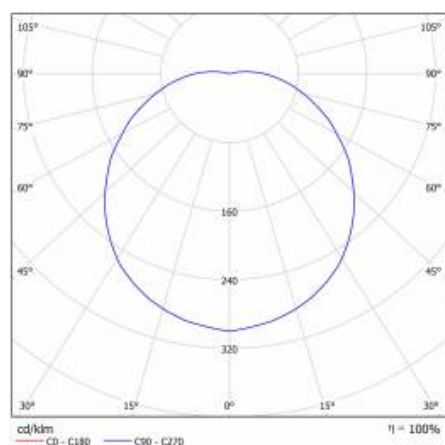

SVĚTELNÁ KŘIVKA

CAPELLA LED PLUS EDGE BOX RING 2450LM 840 IP54 AW 3H BIAŁY (26W) 340MM

PODROBNÁ PRODUKTOVÁ KARTA
TECHNICKÉ ÚDAJE

CAPELLA LED EDGE

Datum vytvoření karty: 17 únor 2025

Výrobce si vyhrazuje právo na změny v průběhu zdokonalování výrobku a na konstrukční změny nebo modernizaci prezentovaného výrobku. Svítidlo splňuje požadavky směrnice EU ROHS 2001/65/EU. Produktový list není obchodní nabídkou. *Tolerance parametrů je +/- 10%.