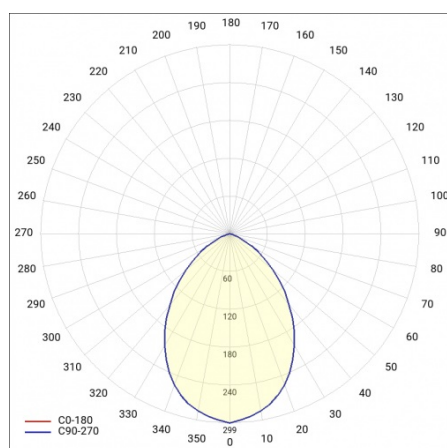

CAPELLA LED PLUS EDGE BOX RING 2450LM 840 IP54 ANTRACYT (26W) 340MM

PODROBNÁ PRODUKTOVÁ KARTA

TABULKA TECHNICKÝCH PARAMETRŮ

Nominální výkon [W]:	26	Materiál difuzoru:	PC
Zdroj světla:	LED modul	Typ difuzoru:	OPÁL
Teplota barvy [K]:	4000	Barva difuzoru:	bílý
Světelný tok svítidla [lm]:	2450	Materiál karoserie:	ABS
Jmenovitý výkon svítidla [W]:	28	Barva těla:	bílý
Jmenovité napájecí napětí [V]:	220-240	Materiál prstenu:	ABS
Frekvence [Hz]:	50-60	Rozměry (V/Š/H/V) [mm]:	340/105
Barva EDGE/BOX:	antracit	Instalační rozměry [mm]:	158
Barva prstenu:	antracit	Odolnost proti nárazu:	IK07
Verze:	OKRUH OKRAJOVÉ KRABICE	Stupeň těsnosti:	IP54
Světelná účinnost svítidla [lm/W]:	88	Montážní verze:	povrchová montáž
Energetická třída:	F	Provozní teplota [°C]:	od -10 do +35
Třída ochrany:	II	Rozměry jednoho kartonu (V/Š/H) [mm]:	342/342/122
Index podání barev (Ra):	>80	Čistá hmotnost [kg]:	1.850
SDCM:	≤ 3	Záruka [roky]:	5
Účinník:	0.93	Certifikát CE:	374/2023
Životnost LED L70B50 [h]:	120000	Index:	953736
Úhel osvětlení [°]:	120	Typ kategorie:	plafondy
Přepětová ochrana [kV]:	2	Rozsah napětí AC [V]:	198 - 264
		UGR (4H8H):	17.5
		Rozměry kartonu (V/Š/H) [mm]:	794/1194/982
		Fotobiologická bezpečnost:	riziková skupina 1 (nízké riziko)
		Manuál:	Download PDF
		Příloha LDT:	Download

SVĚTELNÁ KŘIVKA

Datum vytvoření karty: 17 únor 2025

Výrobce si vyhrazuje právo na změny v průběhu zdokonalování výrobku a na konstrukční změny nebo modernizaci prezentovaného výrobku. Svítidlo splňuje požadavky směrnice EU ROHS 2001/65/EU. Produktový list není obchodní nabídkou. *Tolerance parametrů je +/- 10%.

Tento produkt podléhá pravidlům recyklace elektrické a elektronické zařízení

Certifikát CE - č.: 374/2023

Lena Lighting S.A.
ul. Kórnicka 52, 63-000 Środa Wielkopolska
tel. +48 61 28 60 333 (Pn-Pt, 8-16), e-mail: hello@lenalighting.pl, www.lenalighting.pl