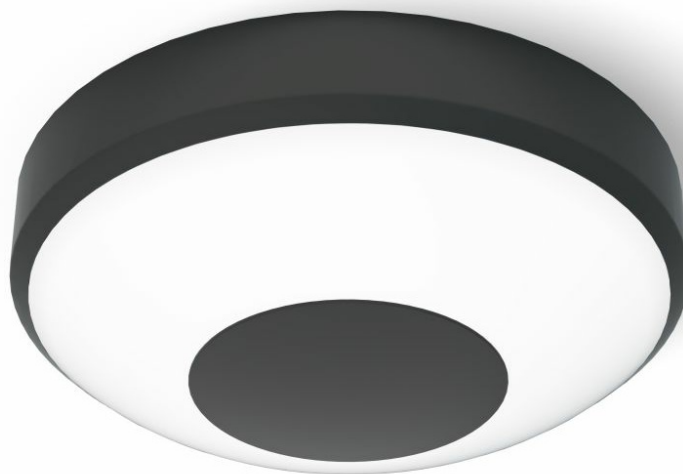

CAPELLA LED PLUS EDGE BOX RING 2450LM 840 IP54 ANTRACYT (26W) 340MM

PODROBNÁ PRODUKTOVÁ KARTA

TECHNICKÉ PARAMETRY

Index:	953736
Stupeň těsnosti:	IP54
Odolnost proti nárazu:	IK07
Nominální výkon [W]:	26
Světelný tok svítidla [lm]*:	2450
Teplota barvy [K]:	4000
SDCM:	≤ 3
Energetická třída:	F
Materiál karoserie:	ABS
Materiál prstenu:	ABS

VLASTNOSTI PRODUKTU

Capella LED je široká řada svítidel kombinujících vysoké estetické hodnoty a parametry osvětlení. Tělo je vyrobeno z ABS a matný difuzor z nárazuvzdorného polykarbonátu (PC). Množství verzí umožňuje přizpůsobit svítidlo mnoha nestandardním aplikacím. Svítidla řady PLUS jsou vybavena značkovými komponenty uznávaných světových výrobců. Vyznačuje se prodlouženou životností a zárukou, zvýšenou světelnou účinností a optimálním využitím elektrické energie (Power Factor). Toto stropní svítidlo je k dispozici také v následujících variantách: s rádiovým snímačem pohybu, s detektorem přítomnosti PIR, s ovládním DALI, s funkcí CORRIDOR (DALI + RCR), s pohybovým senzorem RCR Master / Slave (bezdrátový), s nouzovým modulem, s velmi vysokým stupněm krytí IP65, s ochranou ANTIVANDAL.

APLIKACE

Povrchové nástěnné nebo stropní svítidlo určené pro vnitřní použití (technické místnosti, schodiště, komunikace). K dispozici je také verze s RF detektorem pohybu, která se doporučuje zejména pro použití v prostorách přístupných veřejnosti.