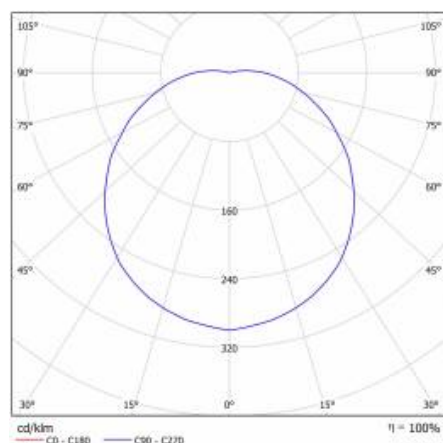

SVĚTELNÁ KŘIVKA

CAPELLA LED PLUS EDGE BOX RING 2300LM 830 IP54 BIAŁY (26W) 340MM

PODROBNÁ PRODUKTOVÁ KARTA
TECHNICKÉ ÚDAJE

CAPELLA LED EDGE

Datum vytvoření karty: 16 leden 2024

Výrobce si vyhrazuje právo na změny v průběhu zdokonalování výrobku a na konstrukční změny nebo modernizaci prezentovaného výrobku. Světlo splňuje požadavky směrnice EU ROHS 2001/65/EU. Produktový list není obchodní nabídkou. *Tolerance parametrů je +/- 10%.