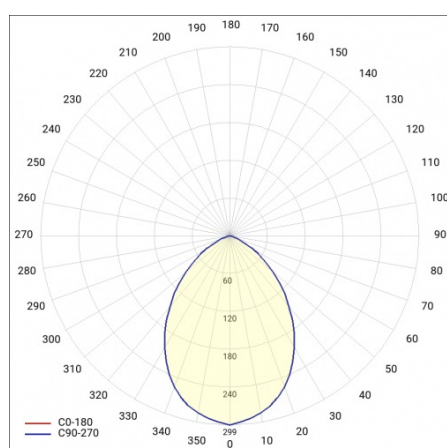

## TABULKA TECHNICKÝCH PARAMETRŮ

Nominální výkon [W]:	26
Zdroj světla:	LED modul
Teplota barvy [K]:	3000
Světelný tok svítidla [lm]:	2300
Jmenovitý výkon svítidla [W]:	28
Jmenovité napájecí napětí [V]:	220-240
Frekvence [Hz]:	50-60
Barva EDGE/BOX:	bílý
Barva prstenu:	bílý
Verze:	OKRUH OKRAJOVÉ KRABICE
Světelná účinnost svítidla [lm/W]:	83
Energetická třída:	F
Třída ochrany:	II
Index podání barev (Ra):	>80
SDCM:	≤ 4
Účinnost:	0.93
Životnost LED L70B50 [h]:	120000
Úhel osvětlení [°]:	120
Přepětová ochrana [kV]:	2

## SVĚTELNÁ KŘIVKA