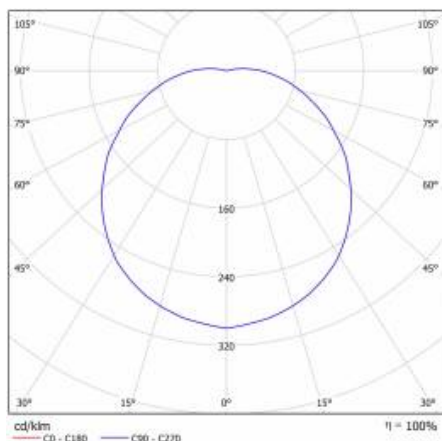

CAPELLA LED PLUS EDGE BOX 2450LM 840 IP54 RCR BIAŁY (26W) 320MM

PODROBNÁ PRODUKTOVÁ KARTA

TABULKA TECHNICKÝCH PARAMETRŮ

Zdroj světla:	LED modul	Materiál prstenu:	ABS
Nominální výkon [W]:	26	Rozměry (V/Š/H/V) [mm]:	320/105
Jmenovitý výkon svítidla [W]:	28	Instalační rozměry [mm]:	158
Jmenovité napájecí napětí [V]:	220-240	Odolnost proti nárazu:	IK06
Frekvence [Hz]:	50-60	Stupeň těsnosti:	IP54
Světelný tok svítidla [lm]:	2450	Montážní verze:	povrchová montáž
Světelná účinnost svítidla [lm/W]:	88	Provozní teplota [°C]:	od -10 do +35
Energetická třída:	F	Rádiový detektor pohybu:	ano
Třída ochrany:	II	Rozměry jednoho kartonu (V/Š/H) [mm]:	342/342/122
Teplota barvy [K]:	4000	Čistá hmotnost [kg]:	0.920
Index podání barev (Ra):	>80	Záruka [roky]:	5
SDCM:	≤ 3	Certifikát CE:	374/2023
Účinnost:	0.93	Index:	953774
Životnost LED L70B50 [h]:	120000	Typ kategorie:	plafondy
Úhel osvětlení [°]:	120	Verze:	OKRAJOVÁ KRABICE
Přepětová ochrana [kV]:	2	Rozsah napětí AC [V]:	198 - 264
Materiál difuzoru:	PC	UGR (4H8H):	17.5
Typ difuzoru:	OPÁL	Rozměry kartonu (V/Š/H) [mm]:	794/1194/982
Barva difuzoru:	bílý	Fotobiologická bezpečnost:	riziková skupina 1 (nízké riziko)
Materiál karoserie:	ABS	Barva EDGE/BOX:	bílý
Barva těla:	bílý	Manuál:	Download PDF

SVĚTELNÁ KŘIVKA

Datum vytvoření karty: 16 leden 2024

Výrobce si vyhrazuje právo na změny v průběhu zdokonalování výrobku a na konstrukční změny nebo modernizaci prezentovaného výrobku. Svítidlo splňuje požadavky směrnice EU ROHS 2001/65/EU. Produktový list není obchodní nabídkou. *Tolerance parametrů je +/- 10%.

Tento produkt podléhá pravidlům recyklace elektrické a elektronické zařízení

Certifikát CE - č.: 374/2023

Lena Lighting S.A.
ul. Kórnicka 52, 63-000 Środa Wielkopolska
tel. +48 61 28 60 333 (Pn-Pt, 8-16), e-mail: hello@lenalighting.pl, www.lenalighting.pl