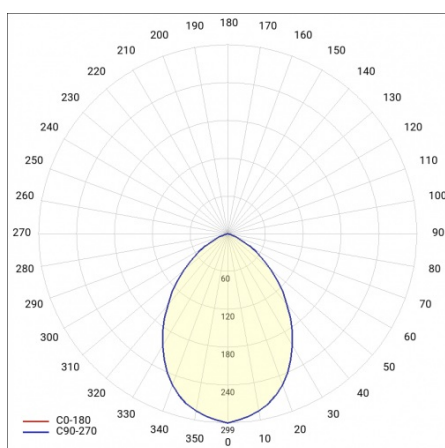

CAPELLA LED PLUS EDGE BOX 2450LM 840 IP54 RCR BIAŁY (26W) 320MM

PODROBNÁ PRODUKTOVÁ KARTA

TABULKA TECHNICKÝCH PARAMETRŮ

Nominální výkon [W]:	26
Zdroj světla:	LED modul
Teplota barvy [K]:	4000
Světelný tok svítidla [lm]:	2450
Jmenovitý výkon svítidla [W]:	28
Jmenovité napájecí napětí [V]:	220-240
Frekvence [Hz]:	50-60
Barva EDGE/BOX:	bílý
Verze:	OKRAJOVÁ KRABICE
Světelná účinnost svítidla [lm/W]:	88
Energetická třída:	F
Rádiový detektor pohybu:	ano
Třída ochrany:	II
Index podání barev (Ra):	>80
SDCM:	≤ 3
Účinník:	0.93
Životnost LED L70B50 [h]:	120000
Úhel osvětlení [°]:	120
Přepětová ochrana [kV]:	2

Materiál difuzoru:	PC
Typ difuzoru:	OPÁL
Barva difuzoru:	bílý
Materiál karoserie:	ABS
Barva těla:	bílý
Materiál prstenu:	ABS
Rozměry (V/Š/H/V) [mm]:	320/105
Instalační rozměry [mm]:	158
Odolnost proti nárazu:	IK06
Stupeň těsnosti:	IP54
Montážní verze:	povrchová montáž
Provozní teplota [°C]:	od -10 do +35
Rozměry jednoho kartonu (V/Š/H) [mm]:	342/342/122
Čistá hmotnost [kg]:	0.920
Záruka [roky]:	5
Certifikát CE:	374/2023
Index:	953774
Typ kategorie:	plafondy
Rozsah napětí AC [V]:	198 - 264
UGR (4H8H):	17.5
Rozměry kartonu (V/Š/H) [mm]:	794/1194/982
Fotobiologická bezpečnost:	riziková skupina 1 (nízké riziko)
Manuál:	Download PDF
Příloha LDT:	Download

SVĚTELNÁ KŘIVKA

Datum vytvoření karty: 17 únor 2025

Výrobce si vyhrazuje právo na změny v průběhu zdokonalování výrobku a na konstrukční změny nebo modernizaci prezentovaného výrobku. Svítidlo splňuje požadavky směrnice EU ROHS 2001/65/EU. Produktový list není obchodní nabídkou. *Tolerance parametrů je +/- 10%.

Tento produkt podléhá pravidlům recyklace elektrické a elektronické zařízení

Certifikát CE - č.: 374/2023

Lena Lighting S.A.
ul. Kórnicka 52, 63-000 Środa Wielkopolska
tel. +48 61 28 60 333 (Pn-Pt, 8-16), e-mail: hello@lenalighting.pl, www.lenalighting.pl