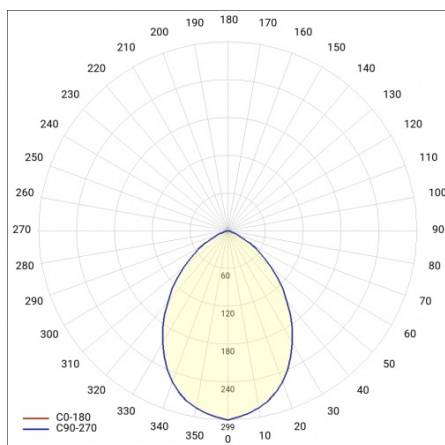

CAPELLA LED PLUS EDGE BOX 2450LM 840 IP54 PIR BIAŁY (26W) 320MM

PODROBNÁ PRODUKTOVÁ KARTA

TABULKA TECHNICKÝCH PARAMETRŮ

Nominální výkon [W]:	26	Přepětová ochrana [kV]:	2
Zdroj světla:	LED modul	Materiál difuzoru:	PC
Teplota barvy [K]:	4000	Typ difuzoru:	OPÁL
Světelný tok svítidla [lm]:	2450	Barva difuzoru:	bílý
Jmenovitý výkon svítidla [W]:	28	Materiál karoserie:	ABS
Jmenovité napájecí napětí [V]:	220-240	Barva těla:	bílý
Frekvence [Hz]:	50-60	Rozměry (V/Š/H/V) [mm]:	320/105
Barva EDGE/BOX:	bílý	Instalační rozměry [mm]:	158
Verze:	OKRAJOVÁ KRABICE	Odolnost proti nárazu:	IK06
Světelná účinnost svítidla [lm/W]:	88	Stupeň těsnosti:	IP54
PIR:	ano	Montážní verze:	povrchová montáž
Energetická třída:	F	Provozní teplota [°C]:	od -10 do +35
Třída ochrany:	II	Rozměry jednoho kartonu (V/Š/H) [mm]:	342/342/122
Index podání barev (Ra):	>80	Čistá hmotnost [kg]:	0.920
SDCM:	≤ 3	Záruka [roky]:	5
Účinnost:	0.93	Certifikát CE:	374/2023
Životnost LED L70B50 [h]:	120000	Index:	953743
Úhel osvětlení [°]:	120	Typ kategorie:	plafondy
		Rozsah napětí AC [V]:	198 - 264
		UGR (4H8H):	17.5
		Rozměry kartonu (V/Š/H) [mm]:	794/1194/982
		Fotobiologická bezpečnost:	riziková skupina 1 (nízké riziko)
		Manuál:	Download PDF
		Příloha LDT:	Download

SVĚTELNÁ KŘIVKA

Datum vytvoření karty: 17 únor 2025

Výrobce si vyhrazuje právo na změny v průběhu zdokonalování výrobku a na konstrukční změny nebo modernizaci prezentovaného výrobku. Svítidlo splňuje požadavky směrnice EU ROHS 2001/65/EU. Produktový list není obchodní nabídkou. *Tolerance parametrů je +/- 10%.

Tento produkt podléhá pravidlům recyklace elektrické a elektronické zařízení

Certifikát CE - č.: 374/2023

Lena Lighting S.A.
ul. Kórnicka 52, 63-000 Środa Wielkopolska
tel. +48 61 28 60 333 (Pn-Pt, 8-16), e-mail: hello@lenalighting.pl, www.lenalighting.pl