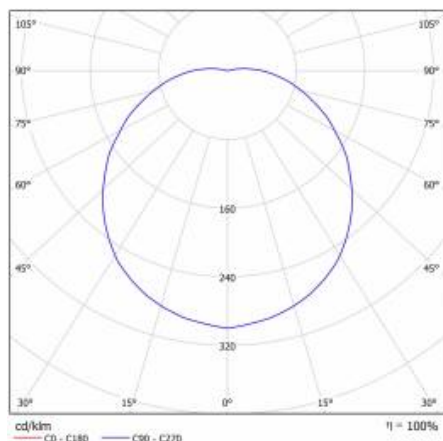

CAPELLA LED PLUS EDGE BOX 2450LM 840 IP54 PIR BIAŁY (26W) 320MM

PODROBNÁ PRODUKTOVÁ KARTA

TABULKA TECHNICKÝCH PARAMETRŮ

Zdroj světla:	LED modul	Rozměry (V/Š/H/V) [mm]:	320/105
Nominální výkon [W]:	26	Instalační rozměry [mm]:	158
Jmenovitý výkon svítidla [W]:	28	Odolnost proti nárazu:	IK06
Jmenovité napájecí napětí [V]:	220-240	Stupeň těsnosti:	IP54
Frekvence [Hz]:	50-60	Montážní verze:	povrchová montáž
Světelný tok svítidla [lm]:	2450	Provozní teplota [°C]:	od -10 do +35
Světelná účinnost svítidla [lm/W]:	88	PIR:	ano
Energetická třída:	F	Rozměry jednoho kartonu (V/Š/H) [mm]:	342/342/122
Třída ochrany:	II	Čistá hmotnost [kg]:	0.920
Teplota barvy [K]:	4000	Záruka [roky]:	5
Index podání barev (Ra):	>80	Certifikát CE:	374/2023
SDCM:	≤ 3	Index:	953743
Účinnost:	0.93	Typ kategorie:	plafondy
Životnost LED L70B50 [h]:	120000	Verze:	OKRAJOVÁ KRABICE
Úhel osvětlení [°]:	120	Rozsah napětí AC [V]:	198 - 264
Přepětová ochrana [kV]:	2	UGR (4H8H):	17.5
Materiál difuzoru:	PC	Rozměry kartonu (V/Š/H) [mm]:	794/1194/982
Typ difuzoru:	OPÁL	Fotobiologická bezpečnost:	riziková skupina 1 (nízké riziko)
Barva difuzoru:	bílý	Barva EDGE/BOX:	bílý
Materiál karoserie:	ABS	Manuál:	Download PDF
Barva těla:	bílý		

SVĚTELNÁ KŘIVKA

Datum vytvoření karty: 16 leden 2024

Výrobce si vyhrazuje právo na změny v průběhu zdokonalování výrobku a na konstrukční změny nebo modernizaci prezentovaného výrobku. Svítidlo splňuje požadavky směrnice EU ROHS 2001/65/EU. Produktový list není obchodní nabídkou. *Tolerance parametrů je +/- 10%.

Tento produkt podléhá pravidlům recyklace elektrické a elektronické zařízení

Certifikát CE - č.: 374/2023

Lena Lighting S.A.
ul. Kórnicka 52, 63-000 Środa Wielkopolska
tel. +48 61 28 60 333 (Pn-Pt, 8-16), e-mail: hello@lenalighting.pl, www.lenalighting.pl