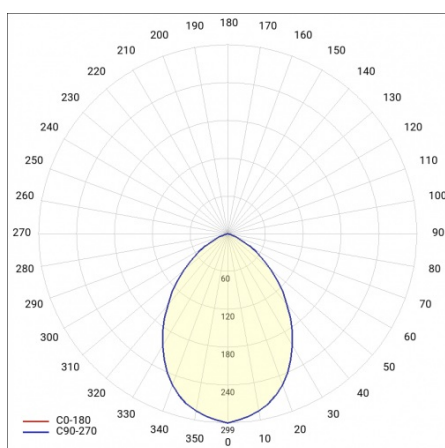

CAPELLA LED PLUS EDGE BOX 2450LM 840 IP54 BIAŁY (26W) 320MM

PODROBNÁ PRODUKTOVÁ KARTA

TABULKA TECHNICKÝCH PARAMETRŮ

Nominální výkon [W]:	26	Materiál difuzoru:	PC
Zdroj světla:	LED modul	Typ difuzoru:	OPÁL
Teplota barvy [K]:	4000	Barva difuzoru:	bílý
Světelný tok svítidla [lm]:	2450	Materiál karoserie:	ABS
Jmenovitý výkon svítidla [W]:	28	Barva těla:	bílý
Jmenovité napájecí napětí [V]:	220-240	Materiál prstenu:	ABS
Frekvence [Hz]:	50-60	Rozměry (V/Š/H/V) [mm]:	320/105
Barva EDGE/BOX:	bílý	Instalační rozměry [mm]:	158
Verze:	OKRAJOVÁ KRABICE	Odolnost proti nárazu:	IK06
Světelná účinnost svítidla [lm/W]:	88	Stupeň těsnosti:	IP54
Energetická třída:	F	Montážní verze:	povrchová montáž
Třída ochrany:	II	Provozní teplota [°C]:	od -10 do +35
Index podání barev (Ra):	>80	Rozměry jednoho kartonu (V/Š/H) [mm]:	342/342/122
SDCM:	≤ 3	Čistá hmotnost [kg]:	0.920
Účinnost:	0.93	Záruka [roky]:	5
Životnost LED L70B50 [h]:	120000	Certifikát CE:	374/2023
Úhel osvětlení [°]:	120	Index:	953767
Přepětová ochrana [kV]:	2	Typ kategorie:	plafondy
		Rozsah napětí AC [V]:	198 - 264
		UGR (4H8H):	17.5
		Rozměry kartonu (V/Š/H) [mm]:	794/1194/982
		Fotobiologická bezpečnost:	riziková skupina 1 (nízké riziko)
		Manuál:	Download PDF
		Plik LDT:	Download

SVĚTELNÁ KŘIVKA

Datum vytvoření karty: 17 únor 2025

Výrobce si vyhrazuje právo na změny v průběhu zdokonalování výrobku a na konstrukční změny nebo modernizaci prezentovaného výrobku. Svítidlo splňuje požadavky směrnice EU ROHS 2001/65/EU. Produktový list není obchodní nabídkou. *Tolerance parametrů je +/- 10%.

Tento produkt podléhá pravidlům recyklace elektrické a elektronické zařízení

Certifikát CE - č.: 374/2023

Lena Lighting S.A.
ul. Kórnicka 52, 63-000 Środa Wielkopolska
tel. +48 61 28 60 333 (Pn-Pt, 8-16), e-mail: hello@lenalighting.pl, www.lenalighting.pl