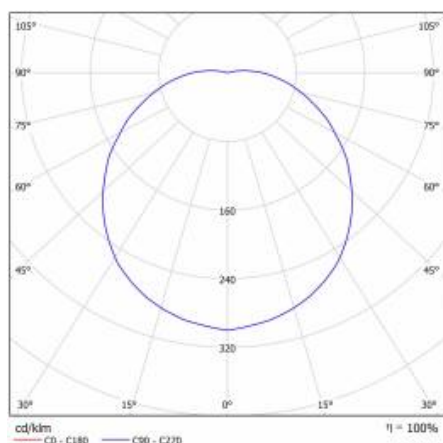

CAPELLA LED PLUS EDGE BOX 2450LM 840 IP54 BIAŁY (26W) 320MM

PODROBNÁ PRODUKTOVÁ KARTA

TABULKA TECHNICKÝCH PARAMETRŮ

Zdroj světla:	LED modul	Materiál prstenu:	ABS
Nominální výkon [W]:	26	Rozměry (V/Š/H/V) [mm]:	320/105
Jmenovitý výkon svítidla [W]:	28	Instalační rozměry [mm]:	158
Jmenovité napájecí napětí [V]:	220-240	Odolnost proti nárazu:	IK06
Frekvence [Hz]:	50-60	Stupeň těsnosti:	IP54
Světelný tok svítidla [lm]:	2450	Montážní verze:	povrchová montáž
Světelná účinnost svítidla [lm/W]:	88	Provozní teplota [°C]:	od -10 do +35
Energetická třída:	F	Rozměry jednoho kartonu (V/Š/H) [mm]:	342/342/122
Třída ochrany:	II	Čistá hmotnost [kg]:	0.920
Teplota barvy [K]:	4000	Záruka [roky]:	5
Index podání barev (Ra):	>80	Certifikát CE:	374/2023
SDCM:	≤ 3	Index:	953767
Účinnost:	0.93	Typ kategorie:	plafondy
Životnost LED L70B50 [h]:	120000	Verze:	OKRAJOVÁ KRABICE
Úhel osvětlení [°]:	120	Rozsah napětí AC [V]:	198 - 264
Přepětová ochrana [kV]:	2	UGR (4H8H):	17.5
Materiál difuzoru:	PC	Rozměry kartonu (V/Š/H) [mm]:	794/1194/982
Typ difuzoru:	OPÁL	Fotobiologická bezpečnost:	riziková skupina 1 (nízké riziko)
Barva difuzoru:	bílý	Barva EDGE/BOX:	bílý
Materiál karoserie:	ABS	Manuál:	Download PDF
Barva těla:	bílý		

SVĚTELNÁ KŘIVKA

Datum vytvoření karty: 16 leden 2024

Výrobce si vyhrazuje právo na změny v průběhu zdokonalování výrobku a na konstrukční změny nebo modernizaci prezentovaného výrobku. Svítidlo splňuje požadavky směrnice EU ROHS 2001/65/EU. Produktový list není obchodní nabídkou. *Tolerance parametrů je +/- 10%.

Tento produkt podléhá pravidlům recyklace elektrické a elektronické zařízení

Certifikát CE - č.: 374/2023

Lena Lighting S.A.
ul. Kórnicka 52, 63-000 Środa Wielkopolska
tel. +48 61 28 60 333 (Pn-Pt, 8-16), e-mail: hello@lenalighting.pl, www.lenalighting.pl