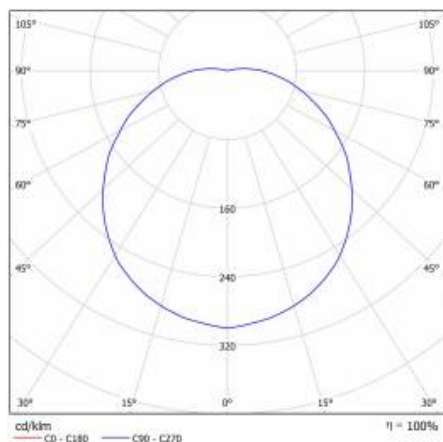

CAPELLA LED PLUS EDGE BOX 2450LM 840 IP54 AW 3H BIAŁY (26W) 320MM

PODROBNÁ PRODUKTOVÁ KARTA

TABULKA TECHNICKÝCH PARAMETRŮ

Nominální výkon [W]:	26	Přepětová ochrana [kV]:	2
Zdroj světla:	LED modul	Materiál difuzoru:	PC
Teplota barvy [K]:	4000	Typ difuzoru:	OPÁL
Světelný tok svítidla [lm]:	2450	Barva difuzoru:	bílý
Jmenovitý výkon svítidla [W]:	28	Materiál karoserie:	ABS
Jmenovité napájecí napětí [V]:	220-240	Barva těla:	bílý
Frekvence [Hz]:	50-60	Materiál prstenu:	ABS
Barva EDGE/BOX:	bílý	Rozměry (V/Š/H/V) [mm]:	320/105
Verze:	OKRAJOVÁ KRABICE	Instalační rozměry [mm]:	158
Světelná účinnost svítidla [lm/W]:	88	Odolnost proti nárazu:	IK06
Energetická třída:	F	Stupeň těsnosti:	IP54
Třída ochrany:	II	Montážní verze:	povrchová montáž
Index podání barev (Ra):	>80	Provozní teplota [°C]:	od -10 do +35
SDCM:	≤ 3	Nouzový modul - provozní doba [h]:	3
Účinek:	0.93	Rozměry jednoho kartonu (V/Š/H) [mm]:	342/342/122
Životnost LED L70B50 [h]:	120000	Čistá hmotnost [kg]:	17
Úhel osvětlení [°]:	120	Záruka [roky]:	2 / 0.5 (baterie)
Typ baterie:	NiMH 3,6V	Certifikát CE:	374/2023
Kapacita baterie [mAh]:	1500	Index:	953798
		Typ kategorie:	plafondy
		Rozsah napětí AC [V]:	198 - 264
		UGR (4H8H):	17.5
		Rozměry kartonu (V/Š/H) [mm]:	794/1194/982
		Fotobiologická bezpečnost:	riziková skupina 1 (nízké riziko)
		Autotest:	ano
		Manuál:	Download PDF

SVĚTELNÁ KŘIVKA

Datum vytvoření karty: 17 únor 2025

Výrobce si vyhrazuje právo na změny v průběhu zdokonalování výrobku a na konstrukční změny nebo modernizaci prezentovaného výrobku. Svítidlo splňuje požadavky směrnice EU ROHS 2001/65/EU. Produktový list není obchodní nabídkou. *Tolerance parametrů je +/- 10%.

Tento produkt podléhá pravidlům recyklace elektrické a elektronické zařízení

Certifikát CE - č.: 374/2023

Lena Lighting S.A.
ul. Kórnicka 52, 63-000 Środa Wielkopolska
tel. +48 61 28 60 333 (Pn-Pt, 8-16), e-mail: hello@lenalighting.pl, www.lenalighting.pl