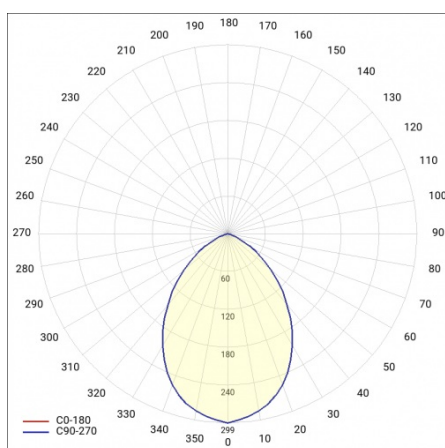

CAPELLA LED PLUS EDGE BOX 2300LM 830 IP54 RCR BIAŁY (26W) 320MM

PODROBNÁ PRODUKTOVÁ KARTA

TABULKA TECHNICKÝCH PARAMETRŮ

Nominální výkon [W]:	26	Materiál difuzoru:	PC
Zdroj světla:	LED modul	Typ difuzoru:	OPÁL
Teplota barvy [K]:	3000	Barva difuzoru:	bílý
Světelný tok svítidla [lm]:	2300	Materiál karoserie:	ABS
Jmenovitý výkon svítidla [W]:	28	Barva těla:	bílý
Jmenovité napájecí napětí [V]:	220-240	Materiál prstenu:	ABS
Frekvence [Hz]:	50-60	Rozměry (V/Š/H/V) [mm]:	320/105
Barva EDGE/BOX:	bílý	Instalační rozměry [mm]:	158
Verze:	OKRAJOVÁ KRABICE	Odolnost proti nárazu:	IK06
Světelná účinnost svítidla [lm/W]:	83	Stupeň těsnosti:	IP54
Energetická třída:	F	Montážní verze:	povrchová montáž
Rádiový detektor pohybu:	ano	Provozní teplota [°C]:	od -10 do +35
Třída ochrany:	II	Rozměry jednoho kartonu (V/Š/H) [mm]:	342/342/122
Index podání barev (Ra):	>80	Čistá hmotnost [kg]:	0.920
SDCM:	≤ 4	Záruka [roky]:	5
Účinník:	0.93	Certifikát CE:	374/2023
Životnost LED L70B50 [h]:	120000	Index:	953873
Úhel osvětlení [°]:	120	Typ kategorie:	plafondy
Přepětová ochrana [kV]:	2	Rozsah napětí AC [V]:	198 - 264
		UGR (4H8H):	17.5
		Rozměry kartonu (V/Š/H) [mm]:	794/1194/982
		Fotobiologická bezpečnost:	riziková skupina 1 (nízké riziko)
		Manuál:	Download PDF
		Plik LDT:	Download

SVĚTELNÁ KŘIVKA

Datum vytvoření karty: 17 únor 2025

Výrobce si vyhrazuje právo na změny v průběhu zdokonalování výrobku a na konstrukční změny nebo modernizaci prezentovaného výrobku. Svítidlo splňuje požadavky směrnice EU ROHS 2001/65/EU. Produktový list není obchodní nabídkou. *Tolerance parametrů je +/- 10%.

Tento produkt podléhá pravidlům recyklace elektrické a elektronické zařízení

Certifikát CE - č.: 374/2023

Lena Lighting S.A.
ul. Kórnicka 52, 63-000 Środa Wielkopolska
tel. +48 61 28 60 333 (Pn-Pt, 8-16), e-mail: hello@lenalighting.pl, www.lenalighting.pl