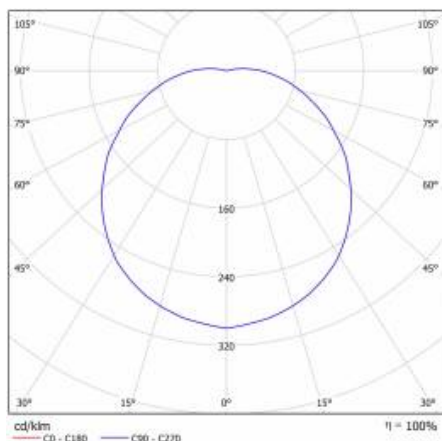

CAPELLA LED PLUS EDGE BOX 2300LM 830 IP54 RCR BIAŁY (26W) 320MM

PODROBNÁ PRODUKTOVÁ KARTA

TABULKA TECHNICKÝCH PARAMETRŮ

Zdroj světla:	LED modul	Materiál prstenu:	ABS
Nominální výkon [W]:	26	Rozměry (V/Š/H/V) [mm]:	320/105
Jmenovitý výkon svítidla [W]:	28	Instalační rozměry [mm]:	158
Jmenovité napájecí napětí [V]:	220-240	Odolnost proti nárazu:	IK06
Frekvence [Hz]:	50-60	Stupeň těsnosti:	IP54
Světelný tok svítidla [lm]:	2300	Montážní verze:	povrchová montáž
Světelná účinnost svítidla [lm/W]:	83	Provozní teplota [°C]:	od -10 do +35
Energetická třída:	F	Rádiový detektor pohybu:	ano
Třída ochrany:	II	Rozměry jednoho kartonu (V/Š/H) [mm]:	342/342/122
Teplota barvy [K]:	3000	Čistá hmotnost [kg]:	0.920
Index podání barev (Ra):	>80	Záruka [roky]:	5
SDCM:	≤ 4	Certifikát CE:	374/2023
Účinnost:	0.93	Index:	953873
Životnost LED L70B50 [h]:	120000	Typ kategorie:	plafondy
Úhel osvětlení [°]:	120	Verze:	OKRAJOVÁ KRABICE
Přepětová ochrana [kV]:	2	Rozsah napětí AC [V]:	198 - 264
Materiál difuzoru:	PC	UGR (4H8H):	17.5
Typ difuzoru:	OPÁL	Rozměry kartonu (V/Š/H) [mm]:	794/1194/982
Barva difuzoru:	bílý	Fotobiologická bezpečnost:	riziková skupina 1 (nízké riziko)
Materiál karoserie:	ABS	Barva EDGE/BOX:	bílý
Barva těla:	bílý	Manuál:	Download PDF

SVĚTELNÁ KŘIVKA

Datum vytvoření karty: 16 leden 2024

Výrobce si vyhrazuje právo na změny v průběhu zdokonalování výrobku a na konstrukční změny nebo modernizaci prezentovaného výrobku. Svítidlo splňuje požadavky směrnice EU ROHS 2001/65/EU. Produktový list není obchodní nabídkou. *Tolerance parametrů je +/- 10%.

Tento produkt podléhá pravidlům recyklace elektrické a elektronické zařízení

Certifikát CE - č.: 374/2023

Lena Lighting S.A.
ul. Kórnicka 52, 63-000 Środa Wielkopolska
tel. +48 61 28 60 333 (Pn-Pt, 8-16), e-mail: hello@lenalighting.pl, www.lenalighting.pl