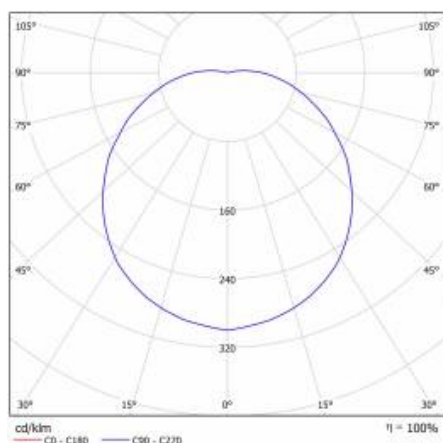

CAPELLA LED PLUS EDGE BOX 2300LM 830 IP54 BIAŁY (26W) 320MM

PODROBNÁ PRODUKTOVÁ KARTA

TABULKA TECHNICKÝCH PARAMETRŮ

Zdroj světla:	LED modul	Materiál prstenu:	ABS
Nominální výkon [W]:	26	Rozměry (V/Š/H/V) [mm]:	320/105
Jmenovitý výkon svítidla [W]:	28	Instalační rozměry [mm]:	158
Jmenovité napájecí napětí [V]:	220-240	Odolnost proti nárazu:	IK06
Frekvence [Hz]:	50-60	Stupeň těsnosti:	IP54
Světelný tok svítidla [lm]:	2300	Montážní verze:	povrchová montáž
Světelná účinnost svítidla [lm/W]:	83	Provozní teplota [°C]:	od -10 do +35
Energetická třída:	F	Rozměry jednoho kartonu (V/Š/H) [mm]:	342/342/122
Třída ochrany:	II	Čistá hmotnost [kg]:	0.920
Teplota barvy [K]:	3000	Záruka [roky]:	5
Index podání barev (Ra):	>80	Certifikát CE:	374/2023
SDCM:	≤ 4	Index:	953866
Účinnost:	0.93	Typ kategorie:	plafondy
Životnost LED L70B50 [h]:	120000	Verze:	OKRAJOVÁ KRABICE
Úhel osvětlení [°]:	120	Rozsah napětí AC [V]:	198 - 264
Přepětová ochrana [kV]:	2	UGR (4H8H):	17.5
Materiál difuzoru:	PC	Rozměry kartonu (V/Š/H) [mm]:	794/1194/982
Typ difuzoru:	OPÁL	Fotobiologická bezpečnost:	riziková skupina 1 (nízké riziko)
Barva difuzoru:	bílý	Barva EDGE/BOX:	bílý
Materiál karoserie:	ABS	Manuál:	Download PDF
Barva těla:	bílý		

SVĚTELNÁ KŘIVKA

Datum vytvoření karty: 16 leden 2024

Výrobce si vyhrazuje právo na změny v průběhu zdokonalování výrobku a na konstrukční změny nebo modernizaci prezentovaného výrobku. Svítidlo splňuje požadavky směrnice EU ROHS 2001/65/EU. Produktový list není obchodní nabídkou. *Tolerance parametrů je +/- 10%.

Tento produkt podléhá pravidlům recyklace elektrické a elektronické zařízení

Certifikát CE - č.: 374/2023

Lena Lighting S.A.
ul. Kórnicka 52, 63-000 Środa Wielkopolska
tel. +48 61 28 60 333 (Pn-Pt, 8-16), e-mail: hello@lenalighting.pl, www.lenalighting.pl