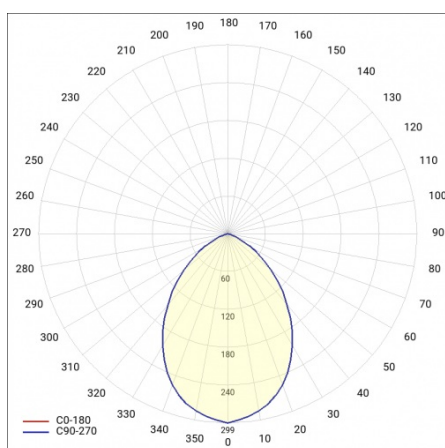

CAPELLA LED PLUS EDGE BOX 2300LM 830 IP54 BIAŁY (26W) 320MM

PODROBNÁ PRODUKTOVÁ KARTA

TABULKA TECHNICKÝCH PARAMETRŮ

Nominální výkon [W]:	26	Materiál difuzoru:	PC
Zdroj světla:	LED modul	Typ difuzoru:	OPÁL
Teplota barvy [K]:	3000	Barva difuzoru:	bílý
Světelný tok svítidla [lm]:	2300	Materiál karoserie:	ABS
Jmenovitý výkon svítidla [W]:	28	Barva těla:	bílý
Jmenovité napájecí napětí [V]:	220-240	Materiál prstenu:	ABS
Frekvence [Hz]:	50-60	Rozměry (V/Š/H/V) [mm]:	320/105
Barva EDGE/BOX:	bílý	Instalační rozměry [mm]:	158
Verze:	OKRAJOVÁ KRABICE	Odolnost proti nárazu:	IK06
Světelná účinnost svítidla [lm/W]:	83	Stupeň těsnosti:	IP54
Energetická třída:	F	Montážní verze:	povrchová montáž
Třída ochrany:	II	Provozní teplota [°C]:	od -10 do +35
Index podání barev (Ra):	>80	Rozměry jednoho kartonu (V/Š/H) [mm]:	342/342/122
SDCM:	≤ 4	Čistá hmotnost [kg]:	0.920
Účinnost:	0.93	Záruka [roky]:	5
Životnost LED L70B50 [h]:	120000	Certifikát CE:	374/2023
Úhel osvětlení [°]:	120	Index:	953866
Přepětová ochrana [kV]:	2	Typ kategorie:	plafondy
		Rozsah napětí AC [V]:	198 - 264
		UGR (4H8H):	17.5
		Rozměry kartonu (V/Š/H) [mm]:	794/1194/982
		Fotobiologická bezpečnost:	riziková skupina 1 (nízké riziko)
		Manuál:	Download PDF
		Plík LDT:	Download

SVĚTELNÁ KŘIVKA

Datum vytvoření karty: 17 únor 2025

Výrobce si vyhrazuje právo na změny v průběhu zdokonalování výrobku a na konstrukční změny nebo modernizaci prezentovaného výrobku. Svítidlo splňuje požadavky směrnice EU ROHS 2001/65/EU. Produktový list není obchodní nabídkou. *Tolerance parametrů je +/- 10%.

Tento produkt podléhá pravidlům recyklace elektrické a elektronické zařízení

Certifikát CE - č.: 374/2023

Lena Lighting S.A.
ul. Kórnicka 52, 63-000 Środa Wielkopolska
tel. +48 61 28 60 333 (Pn-Pt, 8-16), e-mail: hello@lenalighting.pl, www.lenalighting.pl