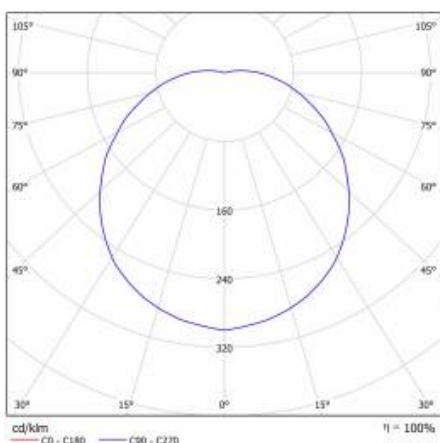

CAPELLA LED PLUS EDGE BOX RING 950LM 830 IP54 BIAŁY (11W) 340MM ANTYWANDAL

PODROBNÁ PRODUKTOVÁ KARTA

TABULKA TECHNICKÝCH PARAMETRŮ

Zdroj světla:	LED modul	Rozměry (V/Š/H/V) [mm]:	320/105
Nominální výkon [W]:	11	Instalační rozměry [mm]:	158
Jmenovitý výkon svítidla [W]:	11.90	Odolnost proti nárazu:	IK06
Jmenovité napájecí napětí [V]:	220-240	Stupeň těsnosti:	IP54
Frekvence [Hz]:	50-60	Montážní verze:	povrchová montáž
Světelný tok svítidla [lm]:	950	Provozní teplota [°C]:	od -10 do +35
Světelná účinnost svítidla [lm/W]:	86	Rozměry jednoho kartonu (V/Š/H) [mm]:	342/342/122
Energetická třída:	F	Čistá hmotnost [kg]:	0.830
Třída ochrany:	II	Záruka [roky]:	5
Teplota barvy [K]:	3000	Certifikát CE:	373/2023
Index podání barev (Ra):	>80	Index:	950988
SDCM:	≤ 4	EAN:	5905963950988
Účinník:	0.93	Typ kategorie:	plafondy
Úhel osvětlení [°]:	120	Verze:	OKRUH OKRAJOVÉ KRABICE
Materiál difuzoru:	PC	Antivandal:	ano
Typ difuzoru:	OPÁL	Rozsah napětí AC [V]:	220 - 240
Barva difuzoru:	bílý	UGR (4H8H):	16,1-24,2
Materiál optiky:	PMMA	Typ vyzářování:	Lambertian
Optika:	objektiv	Rozměry kartonu (V/Š/H) [mm]:	794/1194/982
Materiál karoserie:	ABS	Fotobiologická bezpečnost:	riziková skupina 1 (nízké riziko)
Barva těla:	bílý	Barva EDGE/BOX:	bílý
Barva prstenu:	bílý	Manuál:	Download PDF

SVĚTELNÁ KŘIVKA