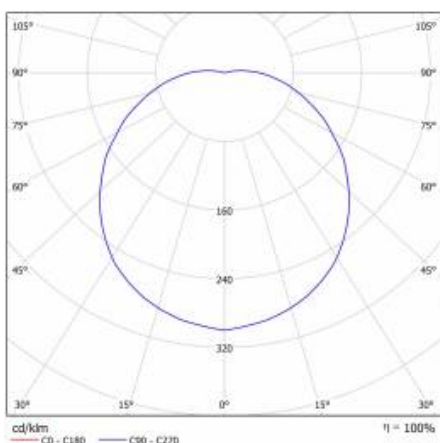

CAPELLA LED PLUS EDGE BOX RING 1500LM 840 IP54 BIAŁY (15W) 340MM ANTYWANDAL

PODROBNÁ PRODUKTOVÁ KARTA

TABULKA TECHNICKÝCH PARAMETRŮ

Zdroj světla:	LED modul	Rozměry (V/Š/H/V) [mm]:	320/105
Nominální výkon [W]:	15	Instalační rozměry [mm]:	158
Jmenovitý výkon svítidla [W]:	16	Odolnost proti nárazu:	IK06
Jmenovité napájecí napětí [V]:	220-240	Stupeň těsnosti:	IP54
Frekvence [Hz]:	50-60	Montážní verze:	povrchová montáž
Světelný tok svítidla [lm]:	1450	Provozní teplota [°C]:	od -10 do +35
Světelná účinnost svítidla [lm/W]:	93	Rozměry jednoho kartonu (V/Š/H) [mm]:	342/342/122
Energetická třída:	F	Čistá hmotnost [kg]:	0.850
Třída ochrany:	II	Záruka [roky]:	5
Teplota barvy [K]:	4000	Certifikát CE:	373/2023
Index podání barev (Ra):	>80	Index:	951015
SDCM:	≤ 3	EAN:	5905963951015
Účinník:	0.94	Typ kategorie:	plafondy
Úhel osvětlení [°]:	120	Verze:	OKRUH OKRAJOVÉ KRABICE
Materiál difuzoru:	PC	Antivandal:	ano
Typ difuzoru:	OPÁL	Rozsah napětí AC [V]:	220 - 240
Barva difuzoru:	bílý	UGR (4H8H):	17,5-25,2
Materiál optiky:	PMMA	Typ vyzářování:	Lambertian
Optika:	objektiv	Rozměry kartonu (V/Š/H) [mm]:	794/1194/982
Materiál karoserie:	ABS	Fotobiologická bezpečnost:	riziková skupina 1 (nízké riziko)
Barva těla:	bílý	Barva EDGE/BOX:	bílý
Barva prstenu:	bílý	Manuál:	Download PDF

SVĚTELNÁ KŘIVKA