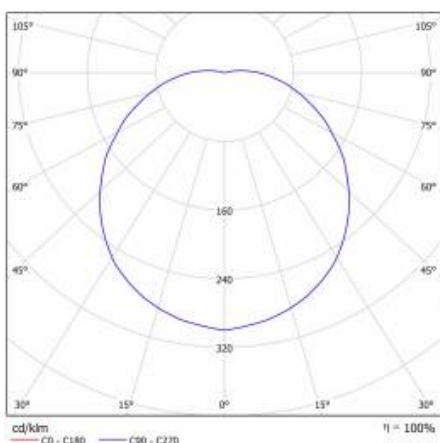

CAPELLA LED PLUS EDGE BOX RING 1400LM 830 IP54 BIAŁY (15W) 340MM ANTYWANDAL

PODROBNÁ PRODUKTOVÁ KARTA

TABULKA TECHNICKÝCH PARAMETRŮ

Zdroj světla:	LED modul	Rozměry (V/Š/H/V) [mm]:	320/105
Nominální výkon [W]:	15	Instalační rozměry [mm]:	158
Jmenovitý výkon svítidla [W]:	16	Odolnost proti nárazu:	IK06
Jmenovité napájecí napětí [V]:	220-240	Stupeň těsnosti:	IP54
Frekvence [Hz]:	50-60	Montážní verze:	povrchová montáž
Světelný tok svítidla [lm]:	1400	Provozní teplota [°C]:	od -10 do +35
Světelná účinnost svítidla [lm/W]:	86	Rozměry jednoho kartonu (V/Š/H) [mm]:	342/342/122
Energetická třída:	F	Čistá hmotnost [kg]:	0.850
Třída ochrany:	II	Záruka [roky]:	5
Teplota barvy [K]:	3000	Certifikát CE:	373/2023
Index podání barev (Ra):	>80	Index:	951008
SDCM:	≤ 4	EAN:	5905963951008
Účinník:	0.95	Typ kategorie:	plafondy
Úhel osvětlení [°]:	120	Verze:	OKRUH OKRAJOVÉ KRABICE
Materiál difuzoru:	PC	Antivandal:	ano
Typ difuzoru:	OPÁL	Rozsah napětí AC [V]:	220 - 240
Barva difuzoru:	bílý	UGR (4H8H):	17,5-25,2
Materiál optiky:	PMMA	Typ vyzářování:	Lambertian
Optika:	objektiv	Rozměry kartonu (V/Š/H) [mm]:	794/1194/982
Materiál karoserie:	ABS	Fotobiologická bezpečnost:	riziková skupina 1 (nízké riziko)
Barva těla:	bílý	Barva EDGE/BOX:	bílý
Barva prstenu:	bílý	Manuál:	Download PDF

SVĚTELNÁ KŘIVKA