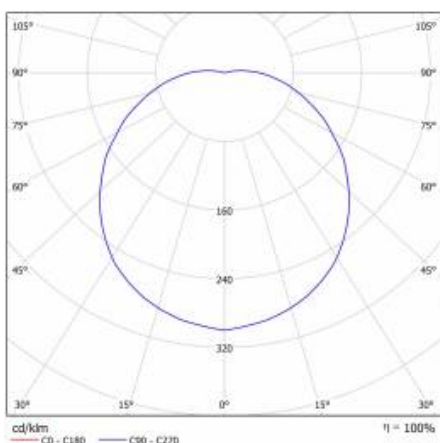

CAPELLA LED PLUS EDGE BOX RING 1020LM 840 IP54 BIAŁY (11W) 340MM ANTYWANDAL

PODROBNÁ PRODUKTOVÁ KARTA

TABULKA TECHNICKÝCH PARAMETRŮ

Zdroj světla:	LED modul	Rozměry (V/Š/H/V) [mm]:	320/105
Nominální výkon [W]:	11	Instalační rozměry [mm]:	158
Jmenovitý výkon svítidla [W]:	11.90	Odolnost proti nárazu:	IK06
Jmenovité napájecí napětí [V]:	220-240	Stupeň těsnosti:	IP54
Frekvence [Hz]:	50-60	Montážní verze:	povrchová montáž
Světelný tok svítidla [lm]:	1020	Provozní teplota [°C]:	od -10 do +35
Světelná účinnost svítidla [lm/W]:	92	Rozměry jednoho kartonu (V/Š/H) [mm]:	342/342/122
Energetická třída:	F	Čistá hmotnost [kg]:	0.830
Třída ochrany:	II	Záruka [roky]:	5
Teplota barvy [K]:	4000	Certifikát CE:	373/2023
Index podání barev (Ra):	>80	Index:	950995
SDCM:	≤ 3	EAN:	5905963950995
Účinník:	0.92	Typ kategorie:	plafondy
Úhel osvětlení [°]:	120	Verze:	OKRUH OKRAJOVÉ KRABICE
Materiál difuzoru:	PC	Antivandal:	ano
Typ difuzoru:	OPÁL	Rozsah napětí AC [V]:	220 - 240
Barva difuzoru:	bílý	UGR (4H8H):	16,1-24,2
Materiál optiky:	PMMA	Typ vyzářování:	Lambertian
Optika:	objektiv	Rozměry kartonu (V/Š/H) [mm]:	794/1194/982
Materiál karoserie:	ABS	Fotobiologická bezpečnost:	riziková skupina 1 (nízké riziko)
Barva těla:	bílý	Barva EDGE/BOX:	bílý
Barva prstenu:	bílý	Manuál:	Download PDF

SVĚTELNÁ KŘIVKA