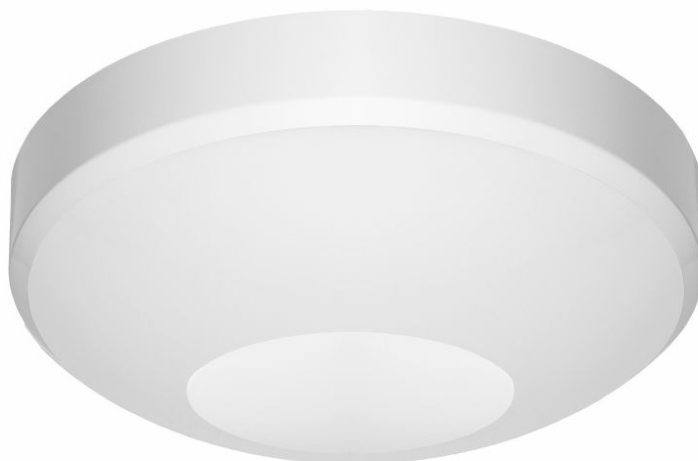

# CAPELLA LED PLUS EDGE BOX RING 1020LM 840 IP54 BIAŁY (11W) 340MM ANTYWANDAL

PODROBNÁ PRODUKTOVÁ KARTA

## VLASTNOSTI PRODUKTU

Capella LED je široká řada svítidel kombinujících vysoké estetické hodnoty a parametry osvětlení. Tělo je vyrobeno z ABS a matný difuzor z nárazuvzdorného polykarbonátu (PC). Množství verzí umožňuje přizpůsobit svítidlo mnoha nestandardním aplikacím. Svítidla řady PLUS jsou vybavena značkovými komponenty uznávaných světových výrobců. Vyznačuje se prodlouženou životností a zárukou, zvýšenou světelnou účinností a optimálním využitím elektrické energie (Power Factor). Toto stropní svítidlo je k dispozici také v následujících variantách: s rádiovým snímačem pohybu, s detektorem přítomnosti PIR, s ovládním DALI, s funkcí CORRIDOR (DALI + RCR), s pohybovým senzorem RCR Master / Slave (bezdrátový), s nouzovým modulem, s velmi vysokým stupněm krytí IP65, s ochranou ANTIVANDAL.

## APLIKACE

Povrchové nástěnné nebo stropní svítidlo určené pro vnitřní použití (technické místnosti, schodiště, komunikace). K dispozici je také verze s RF detektorem pohybu, která se doporučuje zejména pro použití v prostorách přístupných veřejnosti.

# CAPELLA LED PLUS EDGE BOX RING 1020LM 840 IP54 BIAŁY (11W) 340MM ANTYWANDAL

PODROBNA PRODUKTOVA KARTA