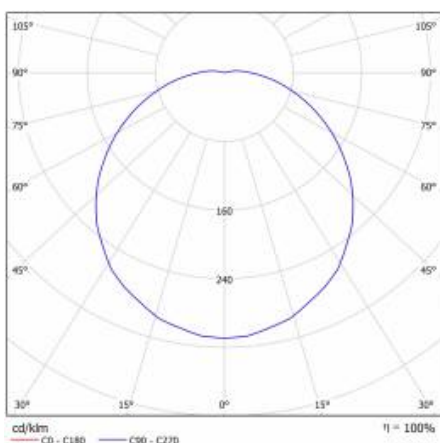

CAPELLA LED PLUS BOX RING 1120LM 840 IP54 BIAŁY (11W) 340MM ANTYWANDAL

PODROBNÁ PRODUKTOVÁ KARTA

TABULKA TECHNICKÝCH PARAMETRŮ

Zdroj světla:	LED modul	Rozměry (V/Š/H/V) [mm]:	320/105
Nominální výkon [W]:	11	Instalační rozměry [mm]:	158
Jmenovitý výkon svítidla [W]:	11.90	Odolnost proti nárazu:	IK06
Jmenovité napájecí napětí [V]:	220-240	Stupeň těsnosti:	IP54
Frekvence [Hz]:	50-60	Montážní verze:	povrchová montáž
Světelný tok svítidla [lm]:	1120	Provozní teplota [°C]:	od -10 do +35
Světelná účinnost svítidla [lm/W]:	99	Rozměry jednoho kartonu (V/Š/H) [mm]:	342/342/122
Energetická třída:	E	Čistá hmotnost [kg]:	0.700
Třída ochrany:	II	Záruka [roky]:	5
Teplota barvy [K]:	4000	Certifikát CE:	373/2023
Index podání barev (Ra):	>80	Index:	950957
SDCM:	≤ 3	EAN:	5905963950957
Účinnost:	0.92	Typ kategorie:	plafondy
Úhel osvětlení [°]:	120	Verze:	PRSTEN NA KRABIČKU
Materiál difuzoru:	PC	Antivandal:	ano
Typ difuzoru:	OPÁL	Rozsah napětí AC [V]:	220 - 240
Barva difuzoru:	bílý	UGR (4H8H):	16,5-23,6
Materiál optiky:	PMMA	Typ vyzářování:	Lambertian
Optika:	objektiv	Rozměry kartonu (V/Š/H) [mm]:	794/1194/982
Materiál karoserie:	ABS	Fotobiologická bezpečnost:	riziková skupina 1 (nízké riziko)
Barva těla:	bílý	Barva EDGE/BOX:	bílý
Barva prstenu:	bílý	Manuál:	Download PDF

SVĚTELNÁ KŘIVKA