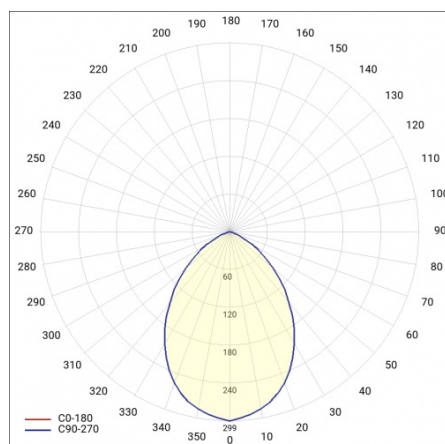

PODROBNÁ PRODUKTOVÁ KARTA

TABULKA TECHNICKÝCH PARAMETRŮ

Nominální výkon [W]:	11
Zdroj světla:	LED modul
Teplota barvy [K]:	3000
Světelný tok svítidla [lm]:	950
Jmenovitý výkon svítidla [W]:	11.90
Jmenovité napájecí napětí [V]:	220-240
Frekvence [Hz]:	50-60
Barva EDGE/BOX:	bílý
Barva prstenu:	bílý
Verze:	OKRUH OKRAJOVÉ KRABICE
Světelná účinnost svítidla [lm/W]:	80
Energetická třída:	F
Rádiový detektor pohybu:	ano
Třída ochrany:	II
Master/slave:	otrok/tm
Index podání barev (Ra):	>80
SDCM:	≤ 3
Účinnost:	0.93
Životnost LED L70B50 [h]:	122000
Úhel osvětlení [°]:	120
Přepětová ochrana [kV]:	1
Materiál difuzoru:	PC
Typ difuzoru:	OPÁL

Barva difuzoru:	bílý
Materiál optiky:	PMMA
Optika:	objektiv
Materiál karoserie:	ABS
Barva těla:	bílý
Materiál prstenu:	ABS
Rozměry (V/Š/H/V) [mm]:	340/105
Instalační rozměry [mm]:	158
Odolnost proti nárazu:	IK07
Stupeň těsnosti:	IP54
Montážní verze:	povrchová montáž
Provozní teplota [°C]:	od -10 do +35
Rozměry jednoho kartonu (V/Š/H) [mm]:	342/342/122
Čistá hmotnost [kg]:	1.250
Záruka [roky]:	5
Certifikát CE:	373/2023
Index:	948558
EAN:	5905963948558
Typ kategorie:	plafondy
Produktová řada:	Plus
Rozsah napětí AC [V]:	220 - 240
UGR (4H8H):	16,1-24,2
Typ vyzářování:	Lambertian
Rozměry kartonu (V/Š/H) [mm]:	794/1194/982
Fotobiologická bezpečnost:	riziková skupina 1 (nízké riziko)
Manuál:	Download PDF
Plik LDT:	Download

SVĚTELNÁ KŘIVKA