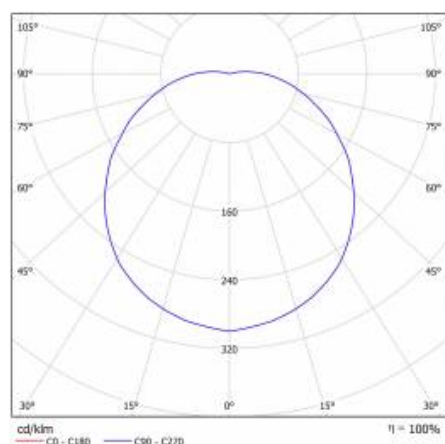

PODROBNÁ PRODUKTOVÁ KARTA

TABULKA TECHNICKÝCH PARAMETRŮ

Zdroj světla:	LED modul	Rozměry (V/Š/H/V) [mm]:	340/105
Nominální výkon [W]:	11	Instalační rozměry [mm]:	158
Jmenovitý výkon svítidla [W]:	11.90	Odolnost proti nárazu:	IK07
Jmenovité napájecí napětí [V]:	220-240	Stupeň těsnosti:	IP54
Frekvence [Hz]:	50-60	Montážní verze:	povrchová montáž
Světelný tok svítidla [lm]:	950	Provozní teplota [°C]:	od -10 do +35
Světelná účinnost svítidla [lm/W]:	80	Rádiový detektor pohybu:	ano
Energetická třída:	F	Master/slave:	otrok/tm
Třída ochrany:	II	Rozměry jednoho kartonu (V/Š/H) [mm]:	342/342/122
Teplota barvy [K]:	3000	Čistá hmotnost [kg]:	1.250
Index podání barev (Ra):	>80	Záruka [roky]:	5
SDCM:	≤ 3	Certifikát CE:	373/2023
Účinnost:	0.93	Index:	948558
Životnost LED L70B50 [h]:	122000	EAN:	5905963948558
Úhel osvětlení [°]:	120	Typ kategorie:	plafondy
Přepětová ochrana [kV]:	1	Verze:	OKRUH OKRAJOVÉ KRABICE
Materiál difuzoru:	PC	Produktová řada:	Plus
Typ difuzoru:	OPÁL	Rozsah napětí AC [V]:	220 - 240
Barva difuzoru:	bílý	UGR (4H8H):	16,1-24,2
Materiál optiky:	PMMA	Typ vyzařování:	Lambertian
Optika:	objektiv	Rozměry kartonu (V/Š/H) [mm]:	794/1194/982
Materiál karoserie:	ABS	Fotobiologická bezpečnost:	riziková skupina 1 (nízké riziko)
Barva těla:	bílý	Barva EDGE/BOX:	bílý
Materiál prstenu:	ABS	Manuál:	Download PDF
Barva prstenu:	bílý		

SVĚTELNÁ KŘIVKA