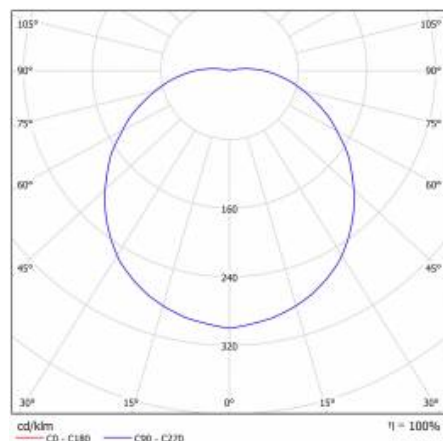

PODROBNÁ PRODUKTOVÁ KARTA

TABULKA TECHNICKÝCH PARAMETRŮ

Zdroj světla:	LED modul	Rozměry (V/Š/H/V) [mm]:	340/105
Nominální výkon [W]:	11	Instalační rozměry [mm]:	158
Jmenovitý výkon svítidla [W]:	11.90	Odolnost proti nárazu:	IK07
Jmenovité napájecí napětí [V]:	220-240	Stupeň těsnosti:	IP54
Frekvence [Hz]:	50-60	Montážní verze:	povrchová montáž
Světelný tok svítidla [lm]:	950	Provozní teplota [°C]:	od -10 do +35
Světelná účinnost svítidla [lm/W]:	80	Rádiový detektor pohybu:	ano
Energetická třída:	F	Master/slave:	mistr
Třída ochrany:	II	Rozměry jednoho kartonu (V/Š/H) [mm]:	342/342/122
Teplota barvy [K]:	3000	Čistá hmotnost [kg]:	1.650
Index podání barev (Ra):	>80	Záruka [roky]:	5
SDCM:	≤ 3	Certifikát CE:	373/2023
Účinnost:	0.93	Index:	948718
Životnost LED L70B50 [h]:	122000	EAN:	5905963948718
Úhel osvětlení [°]:	120	Typ kategorie:	plafondy
Přepětová ochrana [kV]:	1	Verze:	OKRUH OKRAJOVÉ KRABICE
Materiál difuzoru:	PC	Produktová řada:	Plus
Typ difuzoru:	OPÁL	Rozsah napětí AC [V]:	220 - 240
Barva difuzoru:	bílý	UGR (4H8H):	16,1-24,2
Materiál optiky:	PMMA	Typ vyzařování:	Lambertian
Optika:	objektiv	Rozměry kartonu (V/Š/H) [mm]:	794/1194/982
Materiál karoserie:	ABS	Fotobiologická bezpečnost:	riziková skupina 1 (nízké riziko)
Barva těla:	bílý	Barva EDGE/BOX:	bílý
Materiál prstenu:	ABS	Manuál:	Download PDF
Barva prstenu:	bílý		

SVĚTELNÁ KŘIVKA