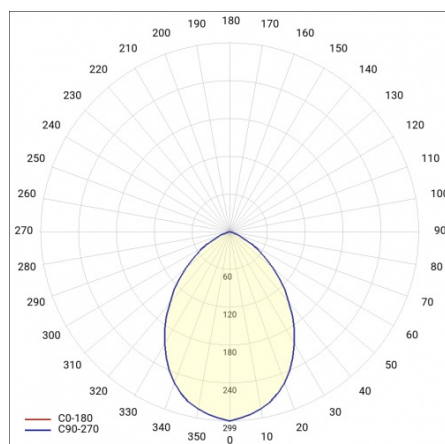

SVĚTELNÁ KŘIVKA

CAPELLA LED PLUS EDGE BOX RING 950LM 830 IP54 DALI RCR CORRIDOR BIAŁY (11W) 340MM

PODROBNÁ PRODUKTOVÁ KARTA
TECHNICKÉ ÚDAJE

CAPELLA LED EDGE

Datum vytvoření karty: 17 únor 2025

Výrobce si vyhrazuje právo na změny v průběhu zdokonalování výrobku a na konstrukční změny nebo modernizaci prezentovaného výrobku. Svítidlo splňuje požadavky směrnice EU ROHS 2001/65/EU. Produktový list není obchodní nabídkou. *Tolerance parametrů je +/- 10%.