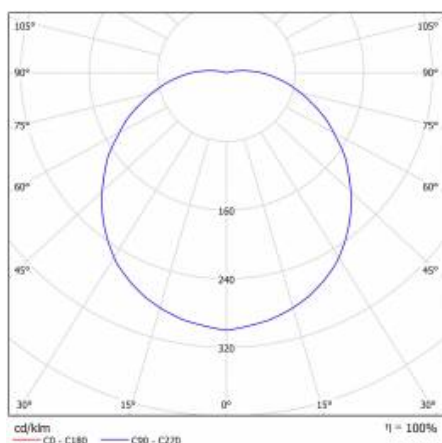

SVĚTELNÁ KŘIVKA

CAPELLA LED PLUS EDGE BOX RING 950LM 830 IP54 DALI BIAŁY (11W) 340MM

PODROBNÁ PRODUKTOVÁ KARTA
TECHNICKÉ ÚDAJE

CAPELLA LED EDGE

Datum vytvoření karty: 16 leden 2024

Výrobce si vyhrazuje právo na změny v průběhu zdokonalování výrobku a na konstrukční změny nebo modernizaci prezentovaného výrobku. Světlo splňuje požadavky směrnice EU ROHS 2001/65/EU. Produktový list není obchodní nabídkou. *Tolerance parametrů je +/- 10%.