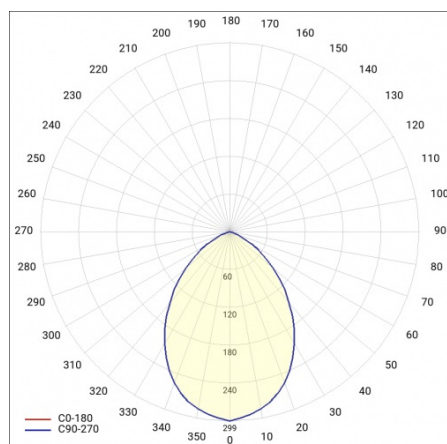

SVĚTELNÁ KŘIVKA

CAPELLA LED PLUS EDGE BOX RING 950LM 830 IP54 DALI BIAŁY (11W) 340MM

PODROBNÁ PRODUKTOVÁ KARTA
TECHNICKÉ ÚDAJE

CAPELLA LED EDGE

Datum vytvoření karty: 17 únor 2025

Výrobce si vyhrazuje právo na změny v průběhu zdokonalování výrobku a na konstrukční změny nebo modernizaci prezentovaného výrobku. Světlo splňuje požadavky směrnice EU ROHS 2001/65/EU. Produktový list není obchodní nabídkou. *Tolerance parametrů je +/- 10%.