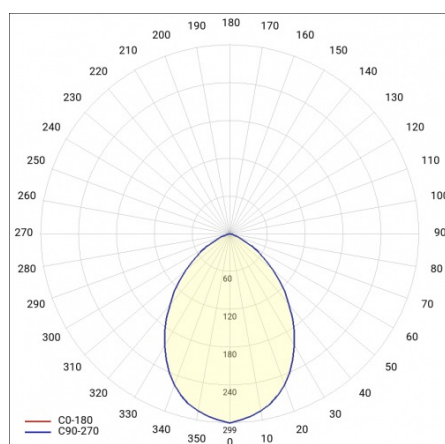

CAPELLA LED PLUS EDGE BOX RING 340MM 950LM IP65 830 (11W)

PODROBNÁ PRODUKTOVÁ KARTA

TABULKA TECHNICKÝCH PARAMETRŮ

Nominální výkon [W]:	11	Barva difuzoru:	bílý
Zdroj světla:	LED modul	Materiál optiky:	PMMA
Teplota barvy [K]:	3000	Optika:	objektiv
Světelný tok svítidla [lm]:	950	Materiál karoserie:	ABS
Jmenovitý výkon svítidla [W]:	11.90	Barva těla:	bílý
Jmenovité napájecí napětí [V]:	220-240	Materiál prstenu:	ABS
Frekvence [Hz]:	50-60	Rozměry (V/Š/H/V) [mm]:	340/105
Barva EDGE/BOX:	bílý	Instalační rozměry [mm]:	158
Barva prstenu:	bílý	Odolnost proti nárazu:	IK07
Verze:	EDGE BOX RING IP65	Stupeň těsnosti:	IP65
Světelná účinnost svítidla [lm/W]:	80	Montážní verze:	povrchová montáž
Energetická třída:	F	Provozní teplota [°C]:	od -10 do +35
Třída ochrany:	II	Rozměry jednoho kartonu (V/Š/H) [mm]:	342/342/122
Index podání barev (Ra):	>80	Čistá hmotnost [kg]:	0.990
SDCM:	≤ 3	Záruka [roky]:	5
Účinnost:	0.93	Certifikát CE:	373/2023
Životnost LED L70B50 [h]:	122000	Index:	950636
Úhel osvětlení [°]:	120	EAN:	5905963950636
Přepětová ochrana [kV]:	1	Typ kategorie:	plafondy
Materiál difuzoru:	PC	Produktová řada:	Plus
Typ difuzoru:	OPÁL	Rozsah napětí AC [V]:	220 - 240
		UGR (4H8H):	16,1-24,2
		Typ vyzářování:	Lambertian
		Rozměry kartonu (V/Š/H) [mm]:	794/1194/982
		Fotobiologická bezpečnost:	riziková skupina 1 (nízké riziko)
		Manuál:	Download PDF
		Plik LDT:	Download

SVĚTELNÁ KŘIVKA