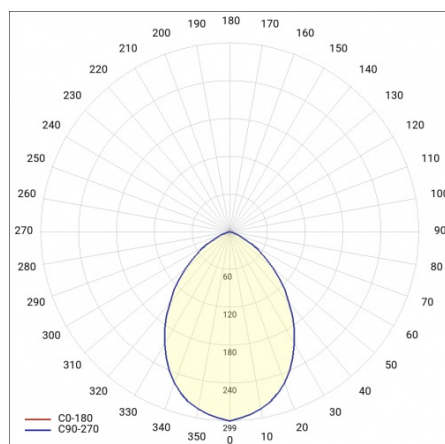

PODROBNÁ PRODUKTOVÁ KARTA

TABULKA TECHNICKÝCH PARAMETRŮ

Nominální výkon [W]:	11	Barva difuzoru:	bílý
Zdroj světla:	LED modul	Materiál optiky:	PMMA
Teplota barvy [K]:	3000	Optika:	objektiv
Světelný tok svítidla [lm]:	950	Materiál karoserie:	ABS
Jmenovitý výkon svítidla [W]:	11.90	Barva těla:	bílý
Jmenovité napájecí napětí [V]:	220-240	Materiál prstenu:	ABS
Frekvence [Hz]:	50-60	Rozměry (V/Š/H/V) [mm]:	340/105
Barva EDGE/BOX:	bílý	Instalační rozměry [mm]:	158
Barva prstenu:	bílý	Odolnost proti nárazu:	IK07
Verze:	OKRUH OKRAJOVÉ KRABICE	Stupeň těsnosti:	IP54
Světelná účinnost svítidla [lm/W]:	80	Montážní verze:	povrchová montáž
Energetická třída:	F	Provozní teplota [°C]:	od -10 do +35
Rádiový detektor pohybu:	ano	Rozměry jednoho kartonu (V/Š/H) [mm]:	342/342/122
Třída ochrany:	II	Čistá hmotnost [kg]:	1.400
Index podání barev (Ra):	>80	Záruka [roky]:	5
SDCM:	≤ 3	Certifikát CE:	373/2023
Účinnost:	0.93	Index:	949272
Maximální zatížení (RCR) [W]:	300	EAN:	5905963949272
Životnost LED L70B50 [h]:	122000	Typ kategorie:	plafondy
Úhel osvětlení [°]:	120	Produktová řada:	Plus
Přepětová ochrana [kV]:	1	Rozsah napětí AC [V]:	220 - 240
Materiál difuzoru:	PC	UGR (4H8H):	16,1-24,2
Typ difuzoru:	OPÁL	Typ vyzářování:	Lambertian
		Rozměry kartonu (V/Š/H) [mm]:	794/1194/982
		Fotobiologická bezpečnost:	riziková skupina 1 (nízké riziko)
		Manuál:	Download PDF
		Plik LDT:	Download

SVĚTELNÁ KŘIVKA