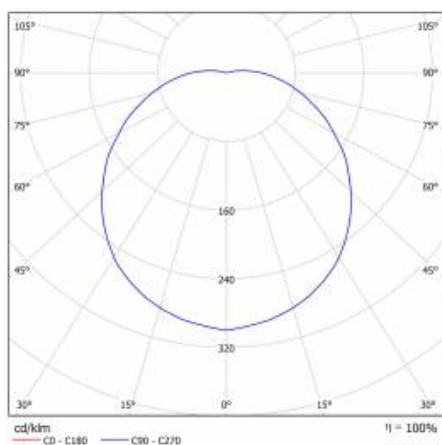

CAPELLA LED PLUS EDGE BOX RING 340MM 950LM IP54 PIR 830 (11W)

PODROBNÁ PRODUKTOVÁ KARTA

TABULKA TECHNICKÝCH PARAMETRŮ

Zdroj světla:	LED modul	Barva prstenu:	bílý
Nominální výkon [W]:	11	Rozměry (V/Š/H/V) [mm]:	340/105
Jmenovitý výkon svítidla [W]:	11.90	Instalační rozměry [mm]:	158
Jmenovité napájecí napětí [V]:	220-240	Odolnost proti nárazu:	IK07
Frekvence [Hz]:	50-60	Stupeň těsnosti:	IP54
Světelný tok svítidla [lm]:	950	Montážní verze:	povrchová montáž
Světelná účinnost svítidla [lm/W]:	80	Provozní teplota [°C]:	od -10 do +35
Energetická třída:	F	PIR:	ano
Třída ochrany:	II	Rozměry jednoho kartonu (V/Š/H) [mm]:	342/342/122
Teplota barvy [K]:	3000	Čistá hmotnost [kg]:	1.100
Index podání barev (Ra):	>80	Záruka [roky]:	5
SDCM:	≤ 3	Certifikát CE:	373/2023
Účinnost:	0.93	Index:	948879
Životnost LED L70B50 [h]:	122000	EAN:	5905963948879
Úhel osvětlení [°]:	120	Typ kategorie:	plafondy
Přepětová ochrana [kV]:	1	Verze:	OKRUH OKRAJOVÉ KRABICE
Materiál difuzoru:	PC	Produktová řada:	Plus
Typ difuzoru:	OPÁL	Rozsah napětí AC [V]:	220 - 240
Barva difuzoru:	bílý	UGR (4H8H):	16,1-24,2
Materiál optiky:	PMMA	Typ vyzařování:	Lambertian
Optika:	objektiv	Rozměry kartonu (V/Š/H) [mm]:	794/1194/982
Materiál karoserie:	ABS	Fotobiologická bezpečnost:	riziková skupina 1 (nízké riziko)
Barva těla:	bílý	Barva EDGE/BOX:	bílý
Materiál prstenu:	ABS	Manuál:	Download PDF

SVĚTELNÁ KŘIVKA