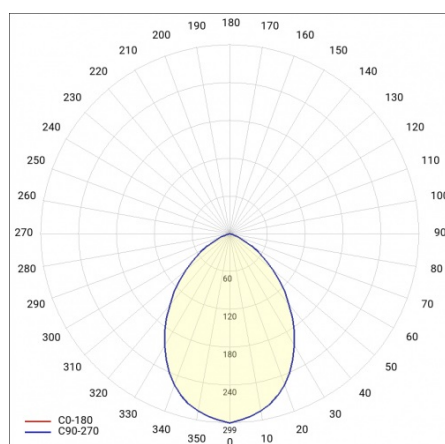

CAPELLA LED PLUS EDGE BOX RING 340MM 950LM IP54 PIR 830 (11W)

PODROBNÁ PRODUKTOVÁ KARTA

TABULKA TECHNICKÝCH PARAMETRŮ

Nominální výkon [W]:	11	Barva difuzoru:	bílý
Zdroj světla:	LED modul	Materiál optiky:	PMMA
Teplota barvy [K]:	3000	Optika:	objektiv
Světelný tok svítidla [lm]:	950	Materiál karoserie:	ABS
Jmenovitý výkon svítidla [W]:	11.90	Barva těla:	bílý
Jmenovité napájecí napětí [V]:	220-240	Materiál prstenu:	ABS
Frekvence [Hz]:	50-60	Rozměry (V/Š/H/V) [mm]:	340/105
Barva EDGE/BOX:	bílý	Instalační rozměry [mm]:	158
Barva prstenu:	bílý	Odolnost proti nárazu:	IK07
Verze:	OKRUH OKRAJOVÉ KRABICE	Stupeň těsnosti:	IP54
Světelná účinnost svítidla [lm/W]:	80	Montážní verze:	povrchová montáž
PIR:	ano	Provozní teplota [°C]:	od -10 do +35
Energetická třída:	F	Rozměry jednoho kartonu (V/Š/H) [mm]:	342/342/122
Třída ochrany:	II	Čistá hmotnost [kg]:	1.100
Index podání barev (Ra):	>80	Záruka [roky]:	5
SDCM:	≤ 3	Certifikát CE:	373/2023
Účinník:	0.93	Index:	948879
Životnost LED L70B50 [h]:	122000	EAN:	5905963948879
Úhel osvětlení [°]:	120	Typ kategorie:	plafondy
Přepětíová ochrana [kV]:	1	Produktová řada:	Plus
Materiál difuzoru:	PC	Rozsah napětí AC [V]:	220 - 240
Typ difuzoru:	OPÁL	UGR (4H8H):	16,1-24,2
		Typ vyzářování:	Lambertian
		Rozměry kartonu (V/Š/H) [mm]:	794/1194/982
		Fotobiologická bezpečnost:	riziková skupina 1 (nízké riziko)
		Manuál:	Download PDF
		Plik LDT:	Download

SVĚTELNÁ KŘIVKA