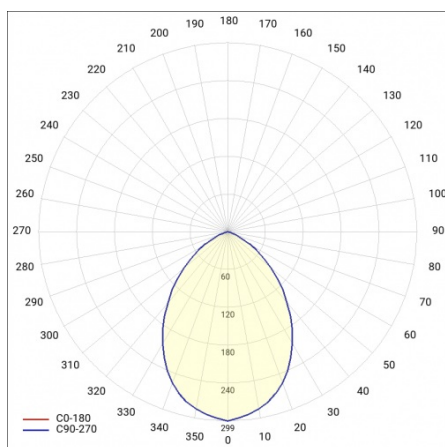

CAPELLA LED PLUS EDGE BOX RING 340MM 950LM IP54 830 ANTRACYT (11W)

PODROBNÁ PRODUKTOVÁ KARTA

TABULKA TECHNICKÝCH PARAMETRŮ

Nominální výkon [W]:	11	Barva difuzoru:	bílý
Zdroj světla:	LED modul	Materiál optiky:	PMMA
Teplota barvy [K]:	3000	Optika:	objektiv
Světelný tok svítidla [lm]:	950	Materiál karoserie:	ABS
Jmenovitý výkon svítidla [W]:	11.90	Barva těla:	bílý
Jmenovité napájecí napětí [V]:	220-240	Materiál prstenu:	ABS
Frekvence [Hz]:	50-60	Rozměry (V/Š/H/V) [mm]:	340/105
Barva EDGE/BOX:	antracit	Instalační rozměry [mm]:	158
Barva prstenu:	antracit	Odolnost proti nárazu:	IK07
Verze:	OKRUH OKRAJOVÉ KRABICE	Stupeň těsnosti:	IP54
Světelná účinnost svítidla [lm/W]:	80	Montážní verze:	povrchová montáž
Energetická třída:	F	Provozní teplota [°C]:	od -10 do +35
Třída ochrany:	II	Rozměry jednoho kartonu (V/Š/H) [mm]:	342/342/122
Index podání barev (Ra):	>80	Čistá hmotnost [kg]:	0.990
SDCM:	≤ 3	Záruka [roky]:	5
Účinník:	0.93	Certifikát CE:	373/2023
Životnost LED L70B50 [h]:	122000	Index:	659614
Úhel osvětlení [°]:	120	Typ kategorie:	plafondy
Přepětová ochrana [kV]:	1	Produktová řada:	Plus
Materiál difuzoru:	PC	Rozsah napětí AC [V]:	220 - 240
Typ difuzoru:	OPÁL	UGR (4H8H):	16,1-24,2
		Typ vyzářování:	Lambertian
		Rozměry kartonu (V/Š/H) [mm]:	794/1194/982
		Fotobiologická bezpečnost:	riziková skupina 1 (nízké riziko)
		Manuál:	Download PDF
		Plik LDT:	Download

SVĚTELNÁ KŘIVKA

Datum vytvoření karty: 17 únor 2025

Výrobce si vyhrazuje právo na změny v průběhu zdokonalování výrobku a na konstrukční změny nebo modernizaci prezentovaného výrobku. Svítidlo splňuje požadavky směrnice EU ROHS 2001/65/EU. Produktový list není obchodní nabídkou. *Tolerance parametrů je +/- 10%.

Tento produkt podléhá pravidlům recyklace elektrické a elektronické zařízení

Certifikát CE - č.: 373/2023

Lena Lighting S.A.
ul. Kórnicka 52, 63-000 Środa Wielkopolska
tel. +48 61 28 60 333 (Pn-Pt, 8-16), e-mail: hello@lenalighting.pl, www.lenalighting.pl