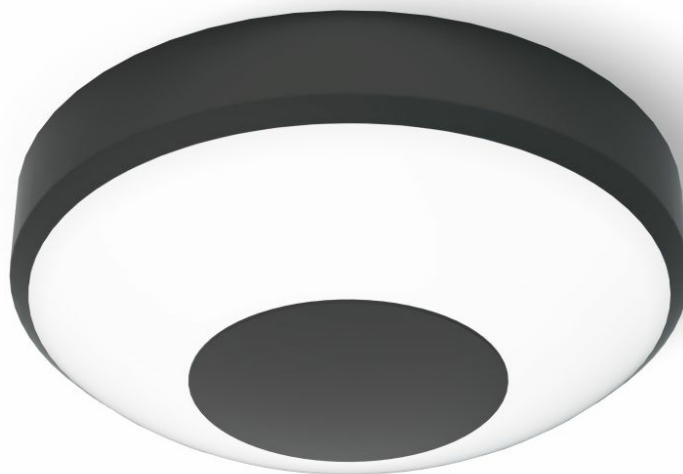

CAPELLA LED PLUS EDGE BOX RING 340MM 950LM IP54 830 ANTRACYT (11W)

PODROBNÁ PRODUKTOVÁ KARTA

TECHNICKÉ PARAMETRY

Index:	659614
Stupeň těsnosti:	IP54
Odolnost proti nárazu:	IK07
Nominální výkon [W]:	11
Světelný tok svítidla [lm]*:	950
Teplota barvy [K]:	3000
SDCM:	≤ 3
Energetická třída:	F
Materiál karoserie:	ABS
Materiál prstenu:	ABS

VLASTNOSTI PRODUKTU

Capella LED je široká řada svítidel kombinujících vysoké estetické hodnoty a parametry osvětlení. Tělo je vyrobeno z ABS a matný difuzor z nárazuvzdorného polykarbonátu (PC). Množství verzí umožňuje přizpůsobit svítidlo mnoha nestandardním aplikacím. Svítidla řady PLUS jsou vybavena značkovými komponenty uznávaných světových výrobců. Vyznačuje se prodlouženou životností a zárukou, zvýšenou světelnou účinností a optimálním využitím elektrické energie (Power Factor). Toto stropní svítidlo je k dispozici také v následujících variantách: s rádiovým snímačem pohybu, s detektorem přítomnosti PIR, s ovládním DALI, s funkcí CORRIDOR (DALI + RCR), s pohybovým senzorem RCR Master / Slave (bezdrátový), s nouzovým modulem, s velmi vysokým stupněm krytí IP65, s ochranou ANTIVANDAL.

APLIKACE

Povrchové nástěnné nebo stropní svítidlo určené pro vnitřní použití (technické místnosti, schodiště, komunikace). K dispozici je také verze s RF detektorem pohybu, která se doporučuje zejména pro použití v prostorách přístupných veřejnosti.