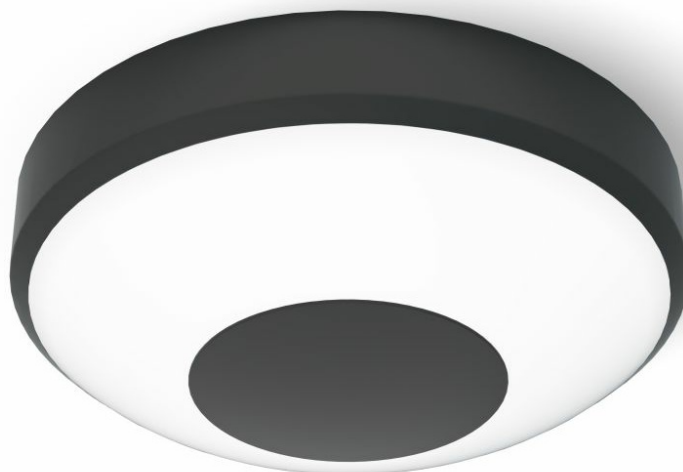

CAPELLA LED PLUS EDGE BOX RING 340MM 950LM IP54 830 ANTRACYT (11W)

PODROBNÁ PRODUKTOVÁ KARTA

TECHNICKÉ PARAMETRY

Index:	659614
Stupeň těsnosti:	IP54
Odolnost proti nárazu:	IK07
Nominální výkon [W]:	11
Světelný tok svítidla [lm]*:	950
Teplota barvy [K]:	3000
SDCM:	≤ 3
Energetická třída:	F
Materiál karoserie:	ABS
Materiál prstenu:	ABS

VLASTNOSTI PRODUKTU

Capella LED je široká řada svítidel kombinujících vysoké estetické hodnoty a parametry osvětlení. Tělo je vyrobeno z ABS a matný difuzor z nárazuvzdorného polykarbonátu (PC). Množství verzí umožňuje přizpůsobit svítidlo mnoha nestandardním aplikacím. Svítidla řady PLUS jsou vybavena značkovými komponenty uznávaných světových výrobců. Vyznačuje se prodlouženou životností a zárukou, zvýšenou světelnou účinností a optimálním využitím elektrické energie (Power Factor). Toto stropní svítidlo je k dispozici také v následujících variantách: s rádiovým snímačem pohybu, s detektorem přítomnosti PIR, s ovládním DALI, s funkcí CORRIDOR (DALI + RCR), s pohybovým senzorem RCR Master / Slave (bezdrátový), s nouzovým modulem, s velmi vysokým stupněm krytí IP65, s ochranou ANTIVANDAL.

APLIKACE

Povrchové nástěnné nebo stropní svítidlo určené pro vnitřní použití (technické místnosti, schodiště, komunikace). K dispozici je také verze s RF detektorem pohybu, která se doporučuje zejména pro použití v prostorách přístupných veřejnosti.