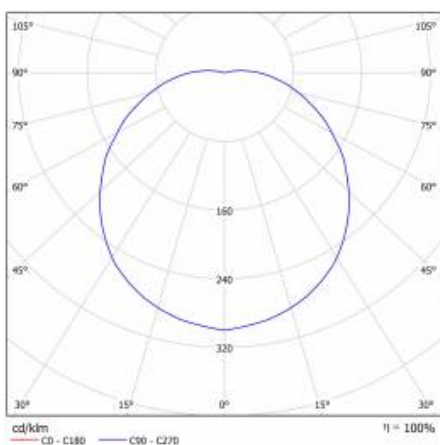

CAPELLA LED PLUS EDGE BOX RING 340MM 950LM IP54 830 (11W)

PODROBNÁ PRODUKTOVÁ KARTA

TABULKA TECHNICKÝCH PARAMETRŮ

Zdroj světla:	LED modul	Barva prstenu:	bílý
Nominální výkon [W]:	11	Rozměry (V/Š/H/V) [mm]:	340/105
Jmenovitý výkon svítidla [W]:	11.90	Instalační rozměry [mm]:	158
Jmenovité napájecí napětí [V]:	220-240	Odolnost proti nárazu:	IK07
Frekvence [Hz]:	50-60	Stupeň těsnosti:	IP54
Světelný tok svítidla [lm]:	950	Montážní verze:	povrchová montáž
Světelná účinnost svítidla [lm/W]:	80	Provozní teplota [°C]:	od -10 do +35
Energetická třída:	F	Rozměry jednoho kartonu (V/Š/H) [mm]:	342/342/122
Třída ochrany:	II	Čistá hmotnost [kg]:	0.990
Teplota barvy [K]:	3000	Záruka [roky]:	5
Index podání barev (Ra):	>80	Certifikát CE:	373/2023
SDCM:	≤ 3	Index:	949319
Účinnost:	0.93	EAN:	5905963949319
Životnost LED L70B50 [h]:	122000	Typ kategorie:	plafondy
Úhel osvětlení [°]:	120	Verze:	OKRUH OKRAJOVÉ KRABICE
Přepětová ochrana [kV]:	1	Produktová řada:	Plus
Materiál difuzoru:	PC	Rozsah napětí AC [V]:	220 - 240
Typ difuzoru:	OPÁL	UGR (4H8H):	16,1-24,2
Barva difuzoru:	bílý	Typ vyzářování:	Lambertian
Materiál optiky:	PMMA	Rozměry kartonu (V/Š/H) [mm]:	794/1194/982
Optika:	objektiv	Fotobiologická bezpečnost:	riziková skupina 1 (nízké riziko)
Materiál karoserie:	ABS	Barva EDGE/BOX:	bílý
Barva těla:	bílý	Manuál:	Download PDF
Materiál prstenu:	ABS		

SVĚTELNÁ KŘIVKA