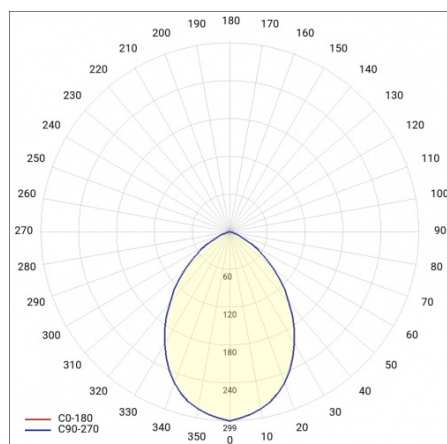

CAPELLA LED PLUS EDGE BOX RING 340MM 950LM IP54 830 (11W)

PODROBNÁ PRODUKTOVÁ KARTA

TABULKA TECHNICKÝCH PARAMETRŮ

Nominální výkon [W]:	11
Zdroj světla:	LED modul
Teplota barvy [K]:	3000
Světelný tok svítidla [lm]:	950
Jmenovitý výkon svítidla [W]:	11.90
Jmenovité napájecí napětí [V]:	220-240
Frekvence [Hz]:	50-60
Barva EDGE/BOX:	bílý
Barva prstenu:	bílý
Verze:	OKRUH OKRAJOVÉ KRABICE
Světelná účinnost svítidla [lm/W]:	80
Energetická třída:	F
Třída ochrany:	II
Index podání barev (Ra):	>80
SDCM:	≤ 3
Účinnost:	0.93
Životnost LED L70B50 [h]:	122000
Úhel osvětlení [°]:	120
Přepětová ochrana [kV]:	1
Materiál difuzoru:	PC
Typ difuzoru:	OPÁL

Barva difuzoru:	bílý
Materiál optiky:	PMMA
Optika:	objektiv
Materiál karoserie:	ABS
Barva těla:	bílý
Materiál prstenu:	ABS
Rozměry (V/Š/H/V) [mm]:	340/105
Instalační rozměry [mm]:	158
Odolnost proti nárazu:	IK07
Stupeň těsnosti:	IP54
Montážní verze:	povrchová montáž
Provozní teplota [°C]:	od -10 do +35
Rozměry jednoho kartonu (V/Š/H) [mm]:	342/342/122
Čistá hmotnost [kg]:	0.990
Záruka [roky]:	5
Certifikát CE:	373/2023
Index:	949319
EAN:	5905963949319
Typ kategorie:	plafondy
Produktová řada:	Plus
Rozsah napětí AC [V]:	220 - 240
UGR (4H8H):	16,1-24,2
Typ vyzářování:	Lambertian
Rozměry kartonu (V/Š/H) [mm]:	794/1194/982
Fotobiologická bezpečnost:	riziková skupina 1 (nízké riziko)
Manuál:	Download PDF
Plik LDT:	Download

SVĚTELNÁ KŘIVKA