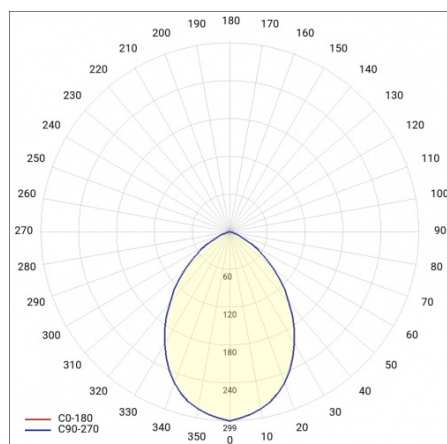

CAPELLA LED PLUS EDGE BOX RING 340MM 1500LM IP65 840 (15W)

PODROBNÁ PRODUKTOVÁ KARTA

TABULKA TECHNICKÝCH PARAMETRŮ

Nominální výkon [W]:	15
Zdroj světla:	LED modul
Teplota barvy [K]:	4000
Světelný tok svítidla [lm]:	1500
Jmenovitý výkon svítidla [W]:	16
Jmenovité napájecí napětí [V]:	220-240
Frekvence [Hz]:	50-60
Barva EDGE/BOX:	bílý
Barva prstenu:	bílý
Verze:	EDGE BOX RING IP65
Světelná účinnost svítidla [lm/W]:	94
Energetická třída:	E
Třída ochrany:	II
Index podání barev (Ra):	>80
SDCM:	≤ 3
Účinník:	0.94
Životnost LED L70B50 [h]:	115000
Úhel osvětlení [°]:	120
Přepětová ochrana [kV]:	1
Materiál difuzoru:	PC
Typ difuzoru:	OPÁL

Barva difuzoru:	bílý
Materiál optiky:	PMMA
Optika:	objektiv
Materiál karoserie:	ABS
Barva těla:	bílý
Materiál prstenu:	ABS
Rozměry (V/Š/H/V) [mm]:	340/105
Instalační rozměry [mm]:	158
Odolnost proti nárazu:	IK07
Stupeň těsnosti:	IP65
Montážní verze:	povrchová montáž
Provozní teplota [°C]:	od -10 do +35
Rozměry jednoho kartonu (V/Š/H) [mm]:	342/342/122
Čistá hmotnost [kg]:	1.100
Záruka [roky]:	5
Certifikát CE:	373/2023
Index:	949425
EAN:	5905963949425
Typ kategorie:	plafondy
Produktová řada:	Plus
Rozsah napětí AC [V]:	220 - 240
UGR (4H8H):	17,5-25,2
Typ vyzářování:	Lambertian
Rozměry kartonu (V/Š/H) [mm]:	794/1194/982
Fotobiologická bezpečnost:	riziková skupina 1 (nízké riziko)
Manuál:	Download PDF
Plik LDT:	Download

SVĚTELNÁ KŘIVKA