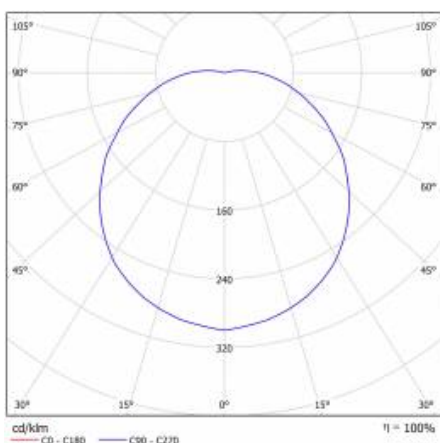

SVĚTELNÁ KŘIVKA

CAPELLA LED PLUS EDGE BOX RING 340MM 1500LM IP65 840 (15W)

PODROBNÁ PRODUKTOVÁ KARTA
TECHNICKÉ ÚDAJE

CAPELLA LED EDGE

Datum vytvoření karty: 16 leden 2024

Výrobce si vyhrazuje právo na změny v průběhu zdokonalování výrobku a na konstrukční změny nebo modernizaci prezentovaného výrobku. Svítidlo splňuje požadavky směrnice EU ROHS 2001/65/EU. Produktový list není obchodní nabídkou. *Tolerance parametrů je +/- 10%.