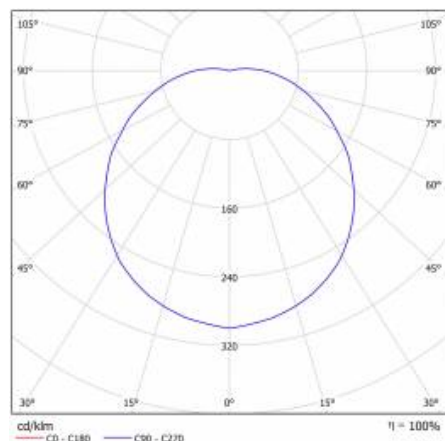

PODROBNÁ PRODUKTOVÁ KARTA

TABULKA TECHNICKÝCH PARAMETRŮ

Zdroj světla:	LED modul	Barva prstenu:	bílý
Nominální výkon [W]:	15	Rozměry (V/Š/H/V) [mm]:	340/105
Jmenovitý výkon svítidla [W]:	16	Instalační rozměry [mm]:	158
Jmenovité napájecí napětí [V]:	220-240	Odolnost proti nárazu:	IK07
Frekvence [Hz]:	50-60	Stupeň těsnosti:	IP54
Světelný tok svítidla [lm]:	1500	Montážní verze:	povrchová montáž
Světelná účinnost svítidla [lm/W]:	94	Provozní teplota [°C]:	od -10 do +35
Energetická třída:	E	Rádiový detektor pohybu:	ano
Třída ochrany:	II	Rozměry jednoho kartonu (V/Š/H) [mm]:	342/342/122
Teplota barvy [K]:	4000	Čistá hmotnost [kg]:	1.600
Index podání barev (Ra):	>80	Záruka [roky]:	5
SDCM:	≤ 3	Certifikát CE:	373/2023
Účinnost:	0.94	Index:	949241
Maximální zatížení (RCR) [W]:	300	EAN:	5905963949241
Životnost LED L70B50 [h]:	115000	Typ kategorie:	plafondy
Úhel osvětlení [°]:	120	Verze:	OKRUH OKRAJOVÉ KRABICE
Přepětová ochrana [kV]:	1	Produktová řada:	Plus
Materiál difuzoru:	PC	Rozsah napětí AC [V]:	220 - 240
Typ difuzoru:	OPÁL	UGR (4H8H):	17,5-25,2
Barva difuzoru:	bílý	Typ vyzařování:	Lambertian
Materiál optiky:	PMMA	Rozměry kartonu (V/Š/H) [mm]:	794/1194/982
Optika:	objektiv	Fotobiologická bezpečnost:	riziková skupina 1 (nízké riziko)
Materiál karoserie:	ABS	Barva EDGE/BOX:	bílý
Barva těla:	bílý	Manuál:	Download PDF
Materiál prstenu:	ABS		

SVĚTELNÁ KŘIVKA