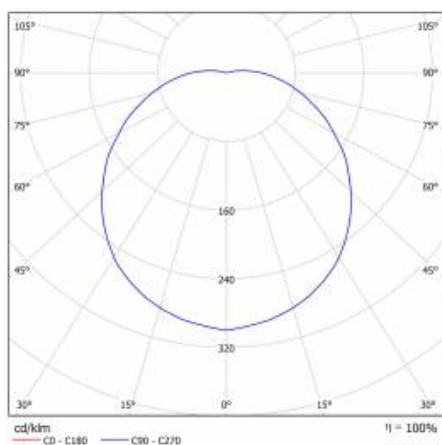

CAPELLA LED PLUS EDGE BOX RING 340MM 1500LM IP54 PIR 840 (15W)

PODROBNÁ PRODUKTOVÁ KARTA

TABULKA TECHNICKÝCH PARAMETRŮ

Zdroj světla:	LED modul	Barva prstenu:	bílý
Nominální výkon [W]:	15	Rozměry (V/Š/H/V) [mm]:	340/105
Jmenovitý výkon svítidla [W]:	16	Instalační rozměry [mm]:	158
Jmenovité napájecí napětí [V]:	220-240	Odolnost proti nárazu:	IK07
Frekvence [Hz]:	50-60	Stupeň těsnosti:	IP54
Světelný tok svítidla [lm]:	1500	Montážní verze:	povrchová montáž
Světelná účinnost svítidla [lm/W]:	94	Provozní teplota [°C]:	od -10 do +35
Energetická třída:	E	PIR:	ano
Třída ochrany:	II	Rozměry jednoho kartonu (V/Š/H) [mm]:	342/342/122
Teplota barvy [K]:	4000	Čistá hmotnost [kg]:	1,120
Index podání barev (Ra):	>80	Záruka [roky]:	5
SDCM:	≤ 3	Certifikát CE:	373/2023
Účinnost:	0,94	Index:	948848
Životnost LED L70B50 [h]:	115000	EAN:	5905963948848
Úhel osvětlení [°]:	120	Typ kategorie:	plafondy
Přepětová ochrana [kV]:	1	Verze:	OKRUH OKRAJOVÉ KRABICE
Materiál difuzoru:	PC	Produktová řada:	Plus
Typ difuzoru:	OPÁL	Rozsah napětí AC [V]:	220 - 240
Barva difuzoru:	bílý	UGR (4H8H):	17,5-25,2
Materiál optiky:	PMMA	Typ vyzařování:	Lambertian
Optika:	objektiv	Rozměry kartonu (V/Š/H) [mm]:	794/1194/982
Materiál karoserie:	ABS	Fotobiologická bezpečnost:	riziková skupina 1 (nízké riziko)
Barva těla:	bílý	Barva EDGE/BOX:	bílý
Materiál prstenu:	ABS	Manuál:	Download PDF

SVĚTELNÁ KŘIVKA