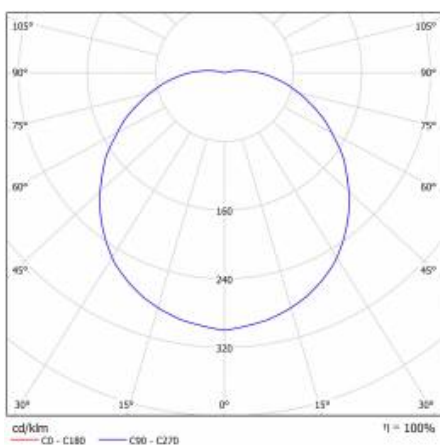

SVĚTELNÁ KŘIVKA

CAPELLA LED PLUS EDGE BOX RING 340MM 1500LM IP54 840 (15W)

PODROBNÁ PRODUKTOVÁ KARTA
TECHNICKÉ ÚDAJE

CAPELLA LED EDGE

Datum vytvoření karty: 16 leden 2024

Výrobce si vyhrazuje právo na změny v průběhu zdokonalování výrobku a na konstrukční změny nebo modernizaci prezentovaného výrobku. Svítidlo splňuje požadavky směrnice EU ROHS 2001/65/EU. Produktový list není obchodní nabídkou. *Tolerance parametrů je +/- 10%.