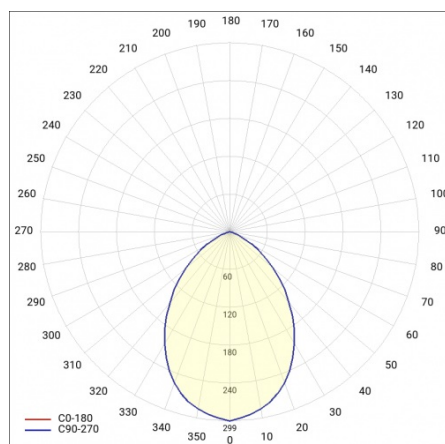

## TABULKA TECHNICKÝCH PARAMETRŮ

Nominální výkon [W]:	15
Zdroj světla:	LED modul
Teplota barvy [K]:	4000
Světelný tok svítidla [lm]:	1500
Jmenovitý výkon svítidla [W]:	16
Jmenovité napájecí napětí [V]:	220-240
Frekvence [Hz]:	50-60
Barva EDGE/BOX:	bílý
Barva prstenu:	bílý
Verze:	OKRUH OKRAJOVÉ KRABICE
Světelná účinnost svítidla [lm/W]:	94
Energetická třída:	E
Třída ochrany:	II
Index podání barev (Ra):	>80
SDCM:	≤ 3
Účinnost:	0.94
Životnost LED L70B50 [h]:	115000
Úhel osvětlení [°]:	120
Přepětová ochrana [kV]:	1
Materiál difuzoru:	PC
Typ difuzoru:	OPÁL

## SVĚTELNÁ KŘIVKA