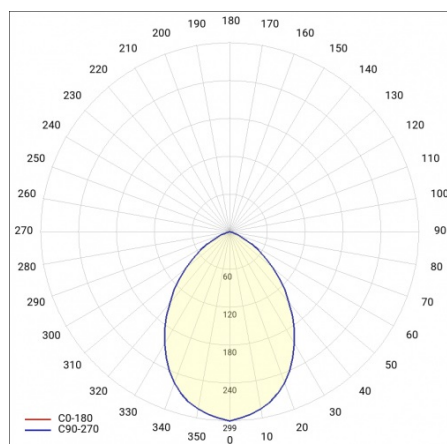

CAPELLA LED PLUS EDGE BOX RING 340MM 1400LM IP65 830 (15W)

PODROBNÁ PRODUKTOVÁ KARTA

TABULKA TECHNICKÝCH PARAMETRŮ

Nominální výkon [W]:	15
Zdroj světla:	LED modul
Teplota barvy [K]:	3000
Světelný tok svítidla [lm]:	1400
Jmenovitý výkon svítidla [W]:	16
Jmenovité napájecí napětí [V]:	220-240
Frekvence [Hz]:	50-60
Barva EDGE/BOX:	bílý
Barva prstenu:	bílý
Verze:	EDGE BOX RING IP65
Světelná účinnost svítidla [lm/W]:	88
Energetická třída:	F
Třída ochrany:	II
Index podání barev (Ra):	>80
SDCM:	≤ 3
Účinnost:	0.95
Životnost LED L70B50 [h]:	115000
Úhel osvětlení [°]:	120
Přepětová ochrana [kV]:	1
Materiál difuzoru:	PC
Typ difuzoru:	OPÁL

Barva difuzoru:	bílý
Materiál optiky:	PMMA
Optika:	objektiv
Materiál karoserie:	ABS
Barva těla:	bílý
Materiál prstenu:	ABS
Rozměry (V/Š/H/V) [mm]:	340/105
Instalační rozměry [mm]:	158
Odolnost proti nárazu:	IK07
Stupeň těsnosti:	IP65
Montážní verze:	povrchová montáž
Provozní teplota [°C]:	od -10 do +35
Rozměry jednoho kartonu (V/Š/H) [mm]:	342/342/122
Čistá hmotnost [kg]:	1.100
Záruka [roky]:	5
Certifikát CE:	373/2023
Index:	950629
EAN:	5905963950629
Typ kategorie:	plafondy
Produktová řada:	Plus
Rozsah napětí AC [V]:	220 - 240
UGR (4H8H):	17,5-25,2
Typ vyzářování:	Lambertian
Rozměry kartonu (V/Š/H) [mm]:	794/1194/982
Fotobiologická bezpečnost:	riziková skupina 1 (nízké riziko)
Manuál:	Download PDF
Plik LDT:	Download

SVĚTELNÁ KŘIVKA