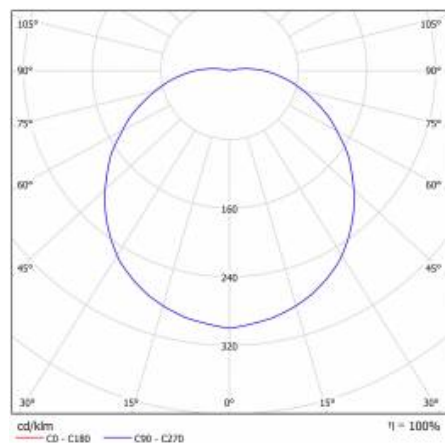

PODROBNÁ PRODUKTOVÁ KARTA

TABULKA TECHNICKÝCH PARAMETRŮ

Zdroj světla:	LED modul	Barva prstenu:	bílý
Nominální výkon [W]:	15	Rozměry (V/Š/H/V) [mm]:	340/105
Jmenovitý výkon svítidla [W]:	16	Instalační rozměry [mm]:	158
Jmenovité napájecí napětí [V]:	220-240	Odolnost proti nárazu:	IK07
Frekvence [Hz]:	50-60	Stupeň těsnosti:	IP54
Světelný tok svítidla [lm]:	1400	Montážní verze:	povrchová montáž
Světelná účinnost svítidla [lm/W]:	88	Provozní teplota [°C]:	od -10 do +35
Energetická třída:	F	Rádiový detektor pohybu:	ano
Třída ochrany:	II	Rozměry jednoho kartonu (V/Š/H) [mm]:	342/342/122
Teplota barvy [K]:	3000	Čistá hmotnost [kg]:	1.600
Index podání barev (Ra):	>80	Záruka [roky]:	5
SDCM:	≤ 3	Certifikát CE:	373/2023
Účinnost:	0.95	Index:	949265
Maximální zatížení (RCR) [W]:	300	EAN:	5905963949265
Životnost LED L70B50 [h]:	115000	Typ kategorie:	plafondy
Úhel osvětlení [°]:	120	Verze:	OKRUH OKRAJOVÉ KRABICE
Přepětová ochrana [kV]:	1	Produktová řada:	Plus
Materiál difuzoru:	PC	Rozsah napětí AC [V]:	220 - 240
Typ difuzoru:	OPÁL	UGR (4H8H):	17,5-25,2
Barva difuzoru:	bílý	Typ vyzařování:	Lambertian
Materiál optiky:	PMMA	Rozměry kartonu (V/Š/H) [mm]:	794/1194/982
Optika:	objektiv	Fotobiologická bezpečnost:	riziková skupina 1 (nízké riziko)
Materiál karoserie:	ABS	Barva EDGE/BOX:	bílý
Barva těla:	bílý	Manuál:	Download PDF
Materiál prstenu:	ABS		

SVĚTELNÁ KŘIVKA