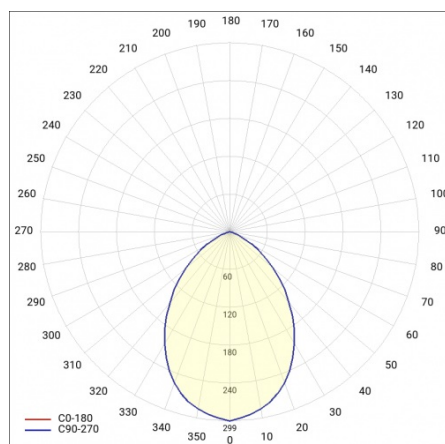

PODROBNÁ PRODUKTOVÁ KARTA

TABULKA TECHNICKÝCH PARAMETRŮ

Nominální výkon [W]:	15
Zdroj světla:	LED modul
Teplota barvy [K]:	3000
Světelný tok svítidla [lm]:	1400
Jmenovitý výkon svítidla [W]:	16
Jmenovité napájecí napětí [V]:	220-240
Frekvence [Hz]:	50-60
Barva EDGE/BOX:	bílý
Barva prstenu:	bílý
Verze:	OKRUH OKRAJOVÉ KRABICE
Světelná účinnost svítidla [lm/W]:	88
Energetická třída:	F
Rádiový detektor pohybu:	ano
Třída ochrany:	II
Index podání barev (Ra):	>80
SDCM:	≤ 3
Účinnost:	0.95
Maximální zatížení (RCR) [W]:	300
Životnost LED L70B50 [h]:	115000
Úhel osvětlení [°]:	120
Přepětová ochrana [kV]:	1
Materiál difuzoru:	PC
Typ difuzoru:	OPÁL

Barva difuzoru:	bílý
Materiál optiky:	PMMA
Optika:	objektiv
Materiál karoserie:	ABS
Barva těla:	bílý
Materiál prstenu:	ABS
Rozměry (V/Š/H/V) [mm]:	340/105
Instalační rozměry [mm]:	158
Odolnost proti nárazu:	IK07
Stupeň těsnosti:	IP54
Montážní verze:	povrchová montáž
Provozní teplota [°C]:	od -10 do +35
Rozměry jednoho kartonu (V/Š/H) [mm]:	342/342/122
Čistá hmotnost [kg]:	1.600
Záruka [roky]:	5
Certifikát CE:	373/2023
Index:	949265
EAN:	5905963949265
Typ kategorie:	plafondy
Produktová řada:	Plus
Rozsah napětí AC [V]:	220 - 240
UGR (4H8H):	17,5-25,2
Typ vyzářování:	Lambertian
Rozměry kartonu (V/Š/H) [mm]:	794/1194/982
Fotobiologická bezpečnost:	riziková skupina 1 (nízké riziko)
Manuál:	Download PDF
Plik LDT:	Download

SVĚTELNÁ KŘIVKA