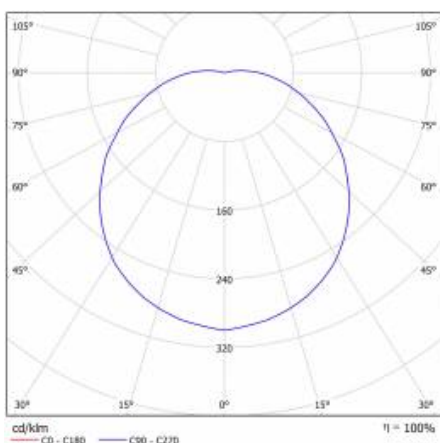

CAPELLA LED PLUS EDGE BOX RING 340MM 1400LM IP54 PIR 830 (15W)

PODROBNÁ PRODUKTOVÁ KARTA

TABULKA TECHNICKÝCH PARAMETRŮ

Zdroj světla:	LED modul	Barva prstenu:	bílý
Nominální výkon [W]:	15	Rozměry (V/Š/H/V) [mm]:	340/105
Jmenovitý výkon svítidla [W]:	16	Instalační rozměry [mm]:	158
Jmenovité napájecí napětí [V]:	220-240	Odolnost proti nárazu:	IK07
Frekvence [Hz]:	50-60	Stupeň těsnosti:	IP54
Světelný tok svítidla [lm]:	1400	Montážní verze:	povrchová montáž
Světelná účinnost svítidla [lm/W]:	88	Provozní teplota [°C]:	od -10 do +35
Energetická třída:	F	PIR:	ano
Třída ochrany:	II	Rozměry jednoho kartonu (V/Š/H) [mm]:	342/342/122
Teplota barvy [K]:	3000	Čistá hmotnost [kg]:	1,120
Index podání barev (Ra):	>80	Záruka [roky]:	5
SDCM:	≤ 3	Certifikát CE:	373/2023
Účinnost:	0,95	Index:	948862
Životnost LED L70B50 [h]:	115000	EAN:	5905963948862
Úhel osvětlení [°]:	120	Typ kategorie:	plafondy
Přepětová ochrana [kV]:	1	Verze:	OKRUH OKRAJOVÉ KRABICE
Materiál difuzoru:	PC	Produktová řada:	Plus
Typ difuzoru:	OPÁL	Rozsah napětí AC [V]:	220 - 240
Barva difuzoru:	bílý	UGR (4H8H):	17,5-25,2
Materiál optiky:	PMMA	Typ vyzařování:	Lambertian
Optika:	objektiv	Rozměry kartonu (V/Š/H) [mm]:	794/1194/982
Materiál karoserie:	ABS	Fotobiologická bezpečnost:	riziková skupina 1 (nízké riziko)
Barva těla:	bílý	Barva EDGE/BOX:	bílý
Materiál prstenu:	ABS	Manuál:	Download PDF

SVĚTELNÁ KŘIVKA