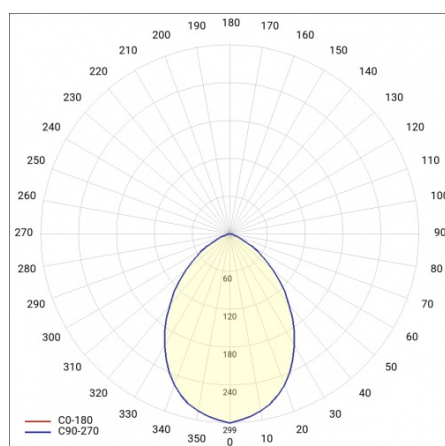

CAPELLA LED PLUS EDGE BOX RING 340MM 1400LM IP54 PIR 830 (15W)

PODROBNÁ PRODUKTOVÁ KARTA

TABULKA TECHNICKÝCH PARAMETRŮ

Nominální výkon [W]:	15	Barva difuzoru:	bílý
Zdroj světla:	LED modul	Materiál optiky:	PMMA
Teplota barvy [K]:	3000	Optika:	objektiv
Světelný tok svítidla [lm]:	1400	Materiál karoserie:	ABS
Jmenovitý výkon svítidla [W]:	16	Barva těla:	bílý
Jmenovité napájecí napětí [V]:	220-240	Materiál prstenu:	ABS
Frekvence [Hz]:	50-60	Rozměry (V/Š/H/V) [mm]:	340/105
Barva EDGE/BOX:	bílý	Instalační rozměry [mm]:	158
Barva prstenu:	bílý	Odolnost proti nárazu:	IK07
Verze:	OKRUH OKRAJOVÉ KRABICE	Stupeň těsnosti:	IP54
Světelná účinnost svítidla [lm/W]:	88	Montážní verze:	povrchová montáž
PIR:	ano	Provozní teplota [°C]:	od -10 do +35
Energetická třída:	F	Rozměry jednoho kartonu (V/Š/H) [mm]:	342/342/122
Třída ochrany:	II	Čistá hmotnost [kg]:	1,120
Index podání barev (Ra):	>80	Záruka [roky]:	5
SDCM:	≤ 3	Certifikát CE:	373/2023
Účinnost:	0.95	Index:	948862
Životnost LED L70B50 [h]:	115000	EAN:	5905963948862
Úhel osvětlení [°]:	120	Typ kategorie:	plafondy
Přepětiová ochrana [kV]:	1	Produktová řada:	Plus
Materiál difuzoru:	PC	Rozsah napětí AC [V]:	220 - 240
Typ difuzoru:	OPÁL	UGR (4H8H):	17,5-25,2
		Typ vyzářování:	Lambertian
		Rozměry kartonu (V/Š/H) [mm]:	794/1194/982
		Fotobiologická bezpečnost:	riziková skupina 1 (nízké riziko)
		Manuál:	Download PDF
		Plik LDT:	Download

SVĚTELNÁ KŘIVKA