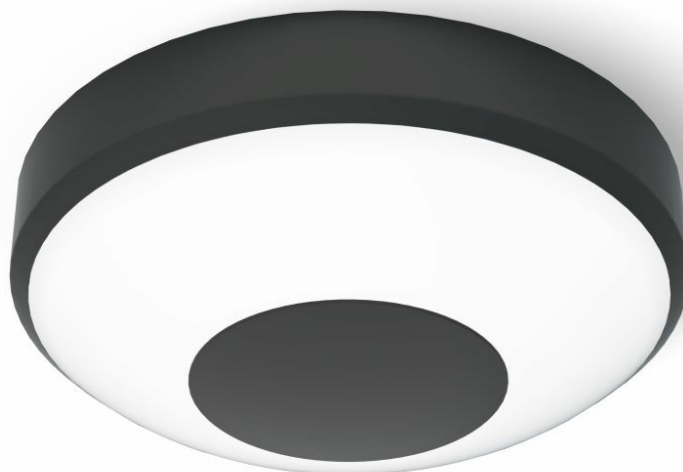

CAPELLA LED PLUS EDGE BOX RING 340MM 1400LM IP54 830 ANTRACYT (15W)

PODROBNÁ PRODUKTOVÁ KARTA

TECHNICKÉ PARAMETRY

Index:	659607
Stupeň těsnosti:	IP54
Odolnost proti nárazu:	IK07
Nominální výkon [W]:	15
Světelný tok svítidla [lm]*:	1400
Teplota barvy [K]:	3000
SDCM:	≤ 3
Energetická třída:	F
Materiál karoserie:	ABS
Materiál prstenu:	ABS

VLASTNOSTI PRODUKTU

Capella LED je široká řada svítidel kombinujících vysoké estetické hodnoty a parametry osvětlení. Tělo je vyrobeno z ABS a matný difuzor z nárazuvzdorného polykarbonátu (PC). Množství verzí umožňuje přizpůsobit svítidlo mnoha nestandardním aplikacím. Svítidla řady PLUS jsou vybavena značkovými komponenty uznávaných světových výrobců. Vyznačuje se prodlouženou životností a zárukou, zvýšenou světelnou účinností a optimálním využitím elektrické energie (Power Factor). Toto stropní svítidlo je k dispozici také v následujících variantách: s rádiovým snímačem pohybu, s detektorem přítomnosti PIR, s ovládním DALI, s funkcí CORRIDOR (DALI + RCR), s pohybovým senzorem RCR Master / Slave (bezdrátový), s nouzovým modulem, s velmi vysokým stupněm krytí IP65, s ochranou ANTIVANDAL.

APLIKACE

Povrchové nástěnné nebo stropní svítidlo určené pro vnitřní použití (technické místnosti, schodiště, komunikace). K dispozici je také verze s RF detektorem pohybu, která se doporučuje zejména pro použití v prostorách přístupných veřejnosti.