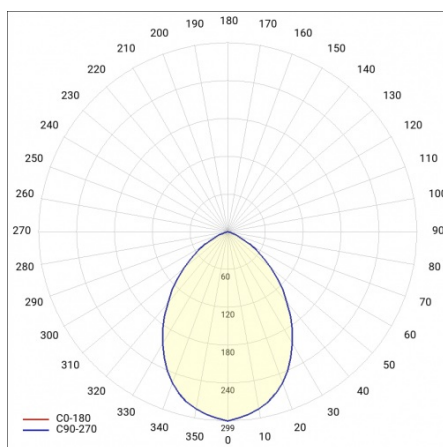

CAPELLA LED PLUS EDGE BOX RING 340MM 1400LM IP54 830 ANTRACYT (15W)

PODROBNÁ PRODUKTOVÁ KARTA

TABULKA TECHNICKÝCH PARAMETRŮ

Nominální výkon [W]:	15	Barva difuzoru:	bílý
Zdroj světla:	LED modul	Materiál optiky:	PMMA
Teplota barvy [K]:	3000	Optika:	objektiv
Světelný tok svítidla [lm]:	1400	Materiál karoserie:	ABS
Jmenovitý výkon svítidla [W]:	16	Barva těla:	bílý
Jmenovité napájecí napětí [V]:	220-240	Materiál prstenu:	ABS
Frekvence [Hz]:	50-60	Rozměry (V/Š/H/V) [mm]:	340/105
Barva EDGE/BOX:	antracit	Instalační rozměry [mm]:	158
Barva prstenu:	antracit	Odolnost proti nárazu:	IK07
Verze:	OKRUH OKRAJOVÉ KRABICE	Stupeň těsnosti:	IP54
Světelná účinnost svítidla [lm/W]:	88	Montážní verze:	povrchová montáž
Energetická třída:	F	Provozní teplota [°C]:	od -10 do +35
Třída ochrany:	II	Rozměry jednoho kartonu (V/Š/H) [mm]:	342/342/122
Index podání barev (Ra):	>80	Čistá hmotnost [kg]:	1,100
SDCM:	≤ 3	Záruka [roky]:	5
Účinnost:	0,95	Certifikát CE:	373/2023
Životnost LED L70B50 [h]:	115000	Index:	659607
Úhel osvětlení [°]:	120	Typ kategorie:	plafondy
Přepětová ochrana [kV]:	1	Produktová řada:	Plus
Materiál difuzoru:	PC	Rozsah napětí AC [V]:	220 - 240
Typ difuzoru:	OPÁL	UGR (4H8H):	17,5-25,2
		Typ vyzářování:	Lambertian
		Rozměry kartonu (V/Š/H) [mm]:	794/1194/982
		Fotobiologická bezpečnost:	riziková skupina 1 (nízké riziko)
		Manuál:	Download PDF
		Plik LDT:	Download

SVĚTELNÁ KŘIVKA

Datum vytvoření karty: 17 únor 2025

Výrobce si vyhrazuje právo na změny v průběhu zdokonalování výrobku a na konstrukční změny nebo modernizaci prezentovaného výrobku. Svítidlo splňuje požadavky směrnice EU ROHS 2001/65/EU. Produktový list není obchodní nabídkou. *Tolerance parametrů je +/- 10%.

Tento produkt podléhá pravidlům recyklace elektrické a elektronické zařízení

Certifikát CE - č.: 373/2023

Lena Lighting S.A.
ul. Kórnicka 52, 63-000 Środa Wielkopolska
tel. +48 61 28 60 333 (Pn-Pt, 8-16), e-mail: hello@lenalighting.pl, www.lenalighting.pl