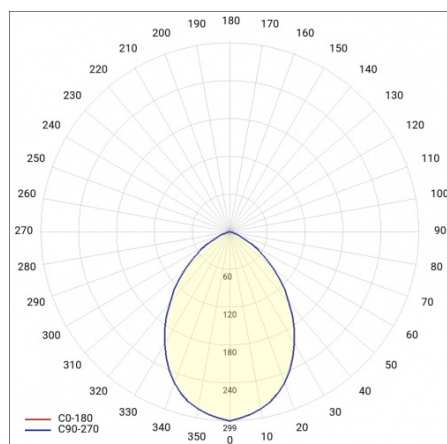

CAPELLA LED PLUS EDGE BOX RING 340MM 1400LM IP54 830 (15W)

PODROBNÁ PRODUKTOVÁ KARTA

TABULKA TECHNICKÝCH PARAMETRŮ

Nominální výkon [W]:	15
Zdroj světla:	LED modul
Teplota barvy [K]:	3000
Světelný tok svítidla [lm]:	1400
Jmenovitý výkon svítidla [W]:	16
Jmenovité napájecí napětí [V]:	220-240
Frekvence [Hz]:	50-60
Barva EDGE/BOX:	bílý
Barva prstenu:	bílý
Verze:	OKRUH OKRAJOVÉ KRABICE
Světelná účinnost svítidla [lm/W]:	88
Energetická třída:	F
Třída ochrany:	II
Index podání barev (Ra):	>80
SDCM:	≤ 3
Účinnost:	0.95
Životnost LED L70B50 [h]:	115000
Úhel osvětlení [°]:	120
Přepětová ochrana [kV]:	1
Materiál difuzoru:	PC
Typ difuzoru:	OPÁL

Barva difuzoru:	bílý
Materiál optiky:	PMMA
Optika:	objektiv
Materiál karoserie:	ABS
Barva těla:	bílý
Materiál prstenu:	ABS
Rozměry (V/Š/H/V) [mm]:	340/105
Instalační rozměry [mm]:	158
Odolnost proti nárazu:	IK07
Stupeň těsnosti:	IP54
Montážní verze:	povrchová montáž
Provozní teplota [°C]:	od -10 do +35
Rozměry jednoho kartonu (V/Š/H) [mm]:	342/342/122
Čistá hmotnost [kg]:	1.100
Záruka [roky]:	5
Certifikát CE:	373/2023
Index:	949302
EAN:	5905963949302
Typ kategorie:	plafondy
Produktová řada:	Plus
Rozsah napětí AC [V]:	220 - 240
UGR (4H8H):	17,5-25,2
Typ vyzářování:	Lambertian
Rozměry kartonu (V/Š/H) [mm]:	794/1194/982
Fotobiologická bezpečnost:	riziková skupina 1 (nízké riziko)
Manuál:	Download PDF
Plík LDT:	Download

SVĚTELNÁ KŘIVKA