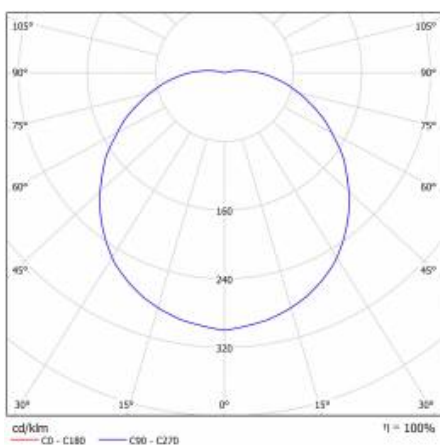

SVĚTELNÁ KŘIVKA

CAPELLA LED PLUS EDGE BOX RING 340MM 1020LM IP65 840 (11W)

PODROBNÁ PRODUKTOVÁ KARTA
TECHNICKÉ ÚDAJE

CAPELLA LED EDGE

Datum vytvoření karty: 16 leden 2024

Výrobce si vyhrazuje právo na změny v průběhu zdokonalování výrobku a na konstrukční změny nebo modernizaci prezentovaného výrobku. Světlo splňuje požadavky směrnice EU ROHS 2001/65/EU. Produktový list není obchodní nabídkou. *Tolerance parametrů je +/- 10%.