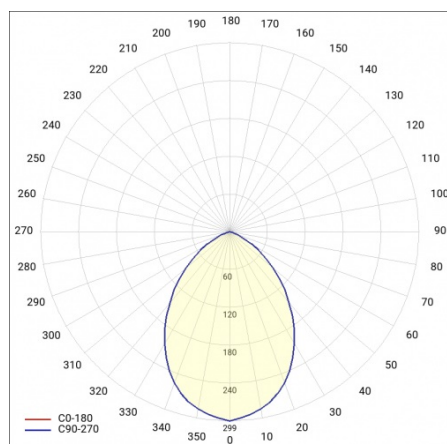

PODROBNÁ PRODUKTOVÁ KARTA

TABULKA TECHNICKÝCH PARAMETRŮ

Nominální výkon [W]:	11	Barva difuzoru:	bílý
Zdroj světla:	LED modul	Materiál optiky:	PMMA
Teplota barvy [K]:	4000	Optika:	objektiv
Světelný tok svítidla [lm]:	1020	Materiál karoserie:	ABS
Jmenovitý výkon svítidla [W]:	11.90	Barva těla:	bílý
Jmenovité napájecí napětí [V]:	220-240	Materiál prstenu:	ABS
Frekvence [Hz]:	50-60	Rozměry (V/Š/H/V) [mm]:	340/105
Barva EDGE/BOX:	bílý	Instalační rozměry [mm]:	158
Barva prstenu:	bílý	Odolnost proti nárazu:	IK07
Verze:	OKRUH OKRAJOVÉ KRABICE	Stupeň těsnosti:	IP54
Světelná účinnost svítidla [lm/W]:	86	Montážní verze:	povrchová montáž
Energetická třída:	F	Provozní teplota [°C]:	od -10 do +35
Rádiový detektor pohybu:	ano	Rozměry jednoho kartonu (V/Š/H) [mm]:	342/342/122
Třída ochrany:	II	Čistá hmotnost [kg]:	1.400
Index podání barev (Ra):	>80	Záruka [roky]:	5
SDCM:	≤ 3	Certifikát CE:	373/2023
Účinník:	0.92	Index:	949258
Maximální zatížení (RCR) [W]:	300	EAN:	5905963949258
Životnost LED L70B50 [h]:	122000	Typ kategorie:	plafondy
Úhel osvětlení [°]:	120	Produktová řada:	Plus
Přepětová ochrana [kV]:	1	Rozsah napětí AC [V]:	220 - 240
Materiál difuzoru:	PC	UGR (4H8H):	16,1-24,2
Typ difuzoru:	OPÁL	Typ vyzářování:	Lambertian
		Rozměry kartonu (V/Š/H) [mm]:	794/1194/982
		Fotobiologická bezpečnost:	riziková skupina 1 (nízké riziko)
		Manuál:	Download PDF
		Plik LDT:	Download

SVĚTELNÁ KŘIVKA