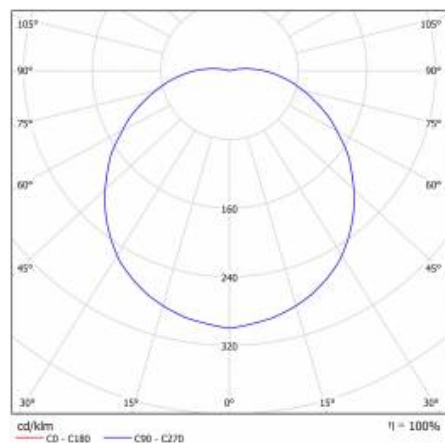

CAPELLA LED PLUS EDGE BOX RING 340MM 1020LM IP54 RCR 840 (11W)

PODROBNÁ PRODUKTOVÁ KARTA

TABULKA TECHNICKÝCH PARAMETRŮ

Zdroj světla:	LED modul	Barva prstenu:	bílý
Nominální výkon [W]:	11	Rozměry (V/Š/H/V) [mm]:	340/105
Jmenovitý výkon svítidla [W]:	11.90	Instalační rozměry [mm]:	158
Jmenovité napájecí napětí [V]:	220-240	Odolnost proti nárazu:	IK07
Frekvence [Hz]:	50-60	Stupeň těsnosti:	IP54
Světelný tok svítidla [lm]:	1020	Montážní verze:	povrchová montáž
Světelná účinnost svítidla [lm/W]:	86	Provozní teplota [°C]:	od -10 do +35
Energetická třída:	F	Rádiový detektor pohybu:	ano
Třída ochrany:	II	Rozměry jednoho kartonu (V/Š/H) [mm]:	342/342/122
Teplota barvy [K]:	4000	Čistá hmotnost [kg]:	1.400
Index podání barev (Ra):	>80	Záruka [roky]:	5
SDCM:	≤ 3	Certifikát CE:	373/2023
Účinnost:	0.92	Index:	949258
Maximální zatížení (RCR) [W]:	300	EAN:	5905963949258
Životnost LED L70B50 [h]:	122000	Typ kategorie:	plafondy
Úhel osvětlení [°]:	120	Verze:	OKRUH OKRAJOVÉ KRABICE
Přepětová ochrana [kV]:	1	Produktová řada:	Plus
Materiál difuzoru:	PC	Rozsah napětí AC [V]:	220 - 240
Typ difuzoru:	OPÁL	UGR (4H8H):	16,1-24,2
Barva difuzoru:	bílý	Typ vyzařování:	Lambertian
Materiál optiky:	PMMA	Rozměry kartonu (V/Š/H) [mm]:	794/1194/982
Optika:	objektiv	Fotobiologická bezpečnost:	riziková skupina 1 (nízké riziko)
Materiál karoserie:	ABS	Barva EDGE/BOX:	bílý
Barva těla:	bílý	Manuál:	Download PDF
Materiál prstenu:	ABS		

SVĚTELNÁ KŘIVKA

CAPELLA LED PLUS EDGE BOX RING 340MM 1020LM IP54 RCR 840 (11W)

PODROBNÁ PRODUKTOVÁ KARTA
TECHNICKÉ ÚDAJE

CAPELLA LED EDGE

Datum vytvoření karty: 16 leden 2024

Výrobce si vyhrazuje právo na změny v průběhu zdokonalování výrobku a na konstrukční změny nebo modernizaci prezentovaného výrobku. Světlo splňuje požadavky směrnice EU ROHS 2001/65/EU. Produktový list není obchodní nabídkou. *Tolerance parametrů je +/- 10%.