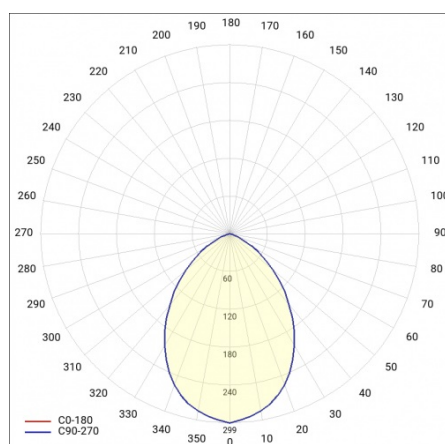

CAPELLA LED PLUS EDGE BOX RING 340MM 1020LM IP54 PIR 840 (11W)

PODROBNÁ PRODUKTOVÁ KARTA

TABULKA TECHNICKÝCH PARAMETRŮ

Nominální výkon [W]:	11	Barva difuzoru:	bílý
Zdroj světla:	LED modul	Materiál optiky:	PMMA
Teplota barvy [K]:	4000	Optika:	objektiv
Světelný tok svítidla [lm]:	1020	Materiál karoserie:	ABS
Jmenovitý výkon svítidla [W]:	11.90	Barva těla:	bílý
Jmenovité napájecí napětí [V]:	220-240	Materiál prstenu:	ABS
Frekvence [Hz]:	50-60	Rozměry (V/Š/H/V) [mm]:	340/105
Barva EDGE/BOX:	bílý	Instalační rozměry [mm]:	158
Barva prstenu:	bílý	Odolnost proti nárazu:	IK07
Verze:	OKRUH OKRAJOVÉ KRABICE	Stupeň těsnosti:	IP54
Světelná účinnost svítidla [lm/W]:	86	Montážní verze:	povrchová montáž
PIR:	ano	Provozní teplota [°C]:	od -10 do +35
Energetická třída:	F	Rozměry jednoho kartonu (V/Š/H) [mm]:	342/342/122
Třída ochrany:	II	Čistá hmotnost [kg]:	1.100
Index podání barev (Ra):	>80	Záruka [roky]:	5
SDCM:	≤ 3	Certifikát CE:	373/2023
Účinnost:	0.92	Index:	948855
Životnost LED L70B50 [h]:	122000	EAN:	5905963948855
Úhel osvětlení [°]:	120	Typ kategorie:	plafondy
Přepětí ochrana [kV]:	1	Produktová řada:	Plus
Materiál difuzoru:	PC	Rozsah napětí AC [V]:	220 - 240
Typ difuzoru:	OPÁL	UGR (4H8H):	16,1-24,2
		Typ vyzářování:	Lambertian
		Rozměry kartonu (V/Š/H) [mm]:	794/1194/982
		Fotobiologická bezpečnost:	riziková skupina 1 (nízké riziko)
		Manuál:	Download PDF
		Plik LDT:	Download

SVĚTELNÁ KŘIVKA