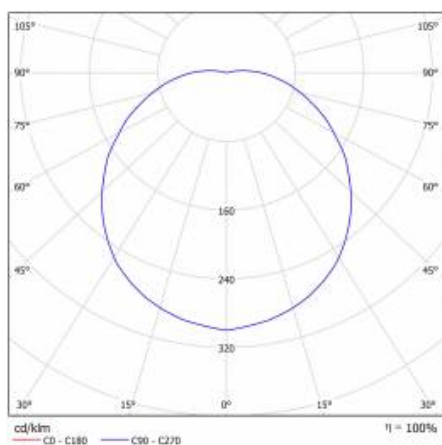

CAPELLA LED PLUS EDGE BOX RING 340MM 1020LM IP54 PIR 840 (11W)

PODROBNÁ PRODUKTOVÁ KARTA

TABULKA TECHNICKÝCH PARAMETRŮ

Zdroj světla:	LED modul	Barva prstenu:	bílý
Nominální výkon [W]:	11	Rozměry (V/Š/H/V) [mm]:	340/105
Jmenovitý výkon svítidla [W]:	11.90	Instalační rozměry [mm]:	158
Jmenovité napájecí napětí [V]:	220-240	Odolnost proti nárazu:	IK07
Frekvence [Hz]:	50-60	Stupeň těsnosti:	IP54
Světelný tok svítidla [lm]:	1020	Montážní verze:	povrchová montáž
Světelná účinnost svítidla [lm/W]:	86	Provozní teplota [°C]:	od -10 do +35
Energetická třída:	F	PIR:	ano
Třída ochrany:	II	Rozměry jednoho kartonu (V/Š/H) [mm]:	342/342/122
Teplota barvy [K]:	4000	Čistá hmotnost [kg]:	1.100
Index podání barev (Ra):	>80	Záruka [roky]:	5
SDCM:	≤ 3	Certifikát CE:	373/2023
Účinnost:	0.92	Index:	948855
Životnost LED L70B50 [h]:	122000	EAN:	5905963948855
Úhel osvětlení [°]:	120	Typ kategorie:	plafondy
Přepětová ochrana [kV]:	1	Verze:	OKRUH OKRAJOVÉ KRABICE
Materiál difuzoru:	PC	Produktová řada:	Plus
Typ difuzoru:	OPÁL	Rozsah napětí AC [V]:	220 - 240
Barva difuzoru:	bílý	UGR (4H8H):	16,1-24,2
Materiál optiky:	PMMA	Typ vyzařování:	Lambertian
Optika:	objektiv	Rozměry kartonu (V/Š/H) [mm]:	794/1194/982
Materiál karoserie:	ABS	Fotobiologická bezpečnost:	riziková skupina 1 (nízké riziko)
Barva těla:	bílý	Barva EDGE/BOX:	bílý
Materiál prstenu:	ABS	Manuál:	Download PDF

SVĚTELNÁ KŘIVKA