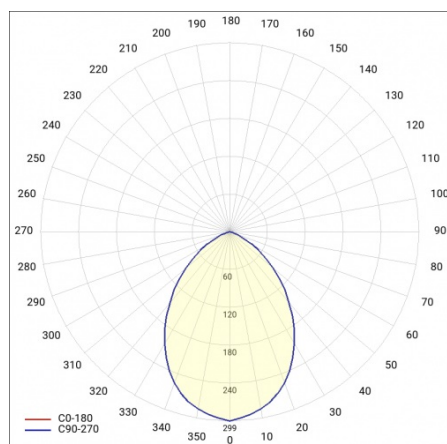

CAPELLA LED PLUS EDGE BOX RING 340MM 1020LM IP54 840 (11W)

PODROBNÁ PRODUKTOVÁ KARTA

TABULKA TECHNICKÝCH PARAMETRŮ

Nominální výkon [W]:	11
Zdroj světla:	LED modul
Teplota barvy [K]:	4000
Světelný tok svítidla [lm]:	1020
Jmenovitý výkon svítidla [W]:	11.90
Jmenovité napájecí napětí [V]:	220-240
Frekvence [Hz]:	50-60
Barva EDGE/BOX:	bílý
Barva prstenu:	bílý
Verze:	OKRUH OKRAJOVÉ KRABICE
Světelná účinnost svítidla [lm/W]:	86
Energetická třída:	F
Třída ochrany:	II
Index podání barev (Ra):	>80
SDCM:	≤ 3
Účinnost:	0.92
Životnost LED L70B50 [h]:	122000
Úhel osvětlení [°]:	120
Přepětová ochrana [kV]:	1
Materiál difuzoru:	PC
Typ difuzoru:	OPÁL

Barva difuzoru:	bílý
Materiál optiky:	PMMA
Optika:	objektiv
Materiál karoserie:	ABS
Barva těla:	bílý
Materiál prstenu:	ABS
Rozměry (V/Š/H/V) [mm]:	340/105
Instalační rozměry [mm]:	158
Odolnost proti nárazu:	IK07
Stupeň těsnosti:	IP54
Montážní verze:	povrchová montáž
Provozní teplota [°C]:	od -10 do +35
Rozměry jednoho kartonu (V/Š/H) [mm]:	342/342/122
Čistá hmotnost [kg]:	0.990
Záruka [roky]:	5
Certifikát CE:	373/2023
Index:	949296
EAN:	5905963949296
Typ kategorie:	plafondy
Produktová řada:	Plus
Rozsah napětí AC [V]:	220 - 240
UGR (4H8H):	16,1-24,2
Typ vyzářování:	Lambertian
Rozměry kartonu (V/Š/H) [mm]:	794/1194/982
Fotobiologická bezpečnost:	riziková skupina 1 (nízké riziko)
Manuál:	Download PDF
Plik LDT:	Download

SVĚTELNÁ KŘIVKA