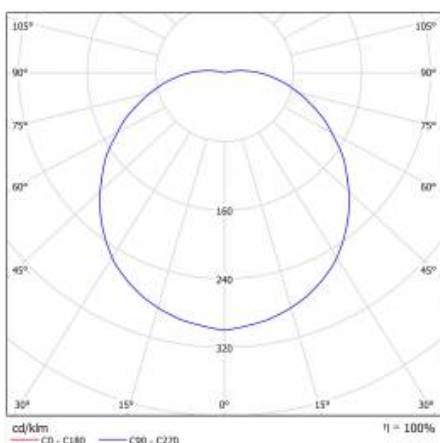

SVĚTELNÁ KŘIVKA

CAPELLA LED PLUS EDGE BOX RING 340MM 1020LM IP54 840 (11W)

PODROBNÁ PRODUKTOVÁ KARTA
TECHNICKÉ ÚDAJE

CAPELLA LED EDGE

Datum vytvoření karty: 16 leden 2024

Výrobce si vyhrazuje právo na změny v průběhu zdokonalování výrobku a na konstrukční změny nebo modernizaci prezentovaného výrobku. Svítidlo splňuje požadavky směrnice EU ROHS 2001/65/EU. Produktový list není obchodní nabídkou. *Tolerance parametrů je +/- 10%.