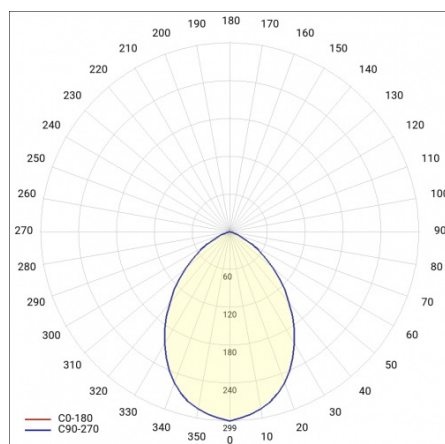

PODROBNÁ PRODUKTOVÁ KARTA

TABULKA TECHNICKÝCH PARAMETRŮ

Nominální výkon [W]:	15
Zdroj světla:	LED modul
Teplota barvy [K]:	4000
Světelný tok svítidla [lm]:	1500
Jmenovitý výkon svítidla [W]:	16
Jmenovité napájecí napětí [V]:	220-240
Frekvence [Hz]:	50-60
Barva EDGE/BOX:	bílý
Barva prstenu:	bílý
Verze:	OKRUH OKRAJOVÉ KRABICE
Světelná účinnost svítidla [lm/W]:	94
Energetická třída:	E
Rádiový detektor pohybu:	ano
Třída ochrany:	II
Master/slave:	otrokář
Index podání barev (Ra):	>80
SDCM:	≤ 3
Účinek:	0.94
Životnost LED L70B50 [h]:	115000
Úhel osvětlení [°]:	120
Přepětová ochrana [kV]:	1
Materiál difuzoru:	PC
Typ difuzoru:	OPÁL

Barva difuzoru:	bílý
Materiál optiky:	PMMA
Optika:	objektiv
Materiál karoserie:	ABS
Barva těla:	bílý
Materiál prstenu:	ABS
Rozměry (V/Š/H/V) [mm]:	340/105
Instalační rozměry [mm]:	158
Odolnost proti nárazu:	IK07
Stupeň těsnosti:	IP54
Montážní verze:	povrchová montáž
Provozní teplota [°C]:	od -10 do +35
Rozměry jednoho kartonu (V/Š/H) [mm]:	342/342/122
Čistá hmotnost [kg]:	1.800
Záruka [roky]:	5
Certifikát CE:	373/2023
Index:	948763
EAN:	5905963948763
Typ kategorie:	plafondy
Produktová řada:	Plus
Rozsah napětí AC [V]:	220 - 240
UGR (4H8H):	17,5-25,2
Typ vyzářování:	Lambertian
Rozměry kartonu (V/Š/H) [mm]:	794/1194/982
Fotobiologická bezpečnost:	riziková skupina 1 (nízké riziko)
Manuál:	Download PDF
Plik LDT:	Download

SVĚTELNÁ KŘIVKA