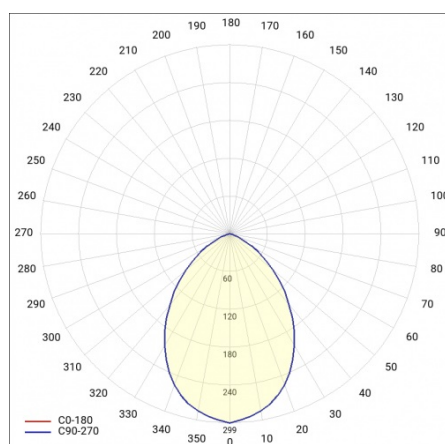

SVĚTELNÁ KŘIVKA

CAPELLA LED PLUS EDGE BOX RING 1500LM 840 IP54 DALI RCR CORRIDOR BIAŁY (15W) 340MM

PODROBNÁ PRODUKTOVÁ KARTA
TECHNICKÉ ÚDAJE

CAPELLA LED EDGE

Datum vytvoření karty: 17 únor 2025

Výrobce si vyhrazuje právo na změny v průběhu zdokonalování výrobku a na konstrukční změny nebo modernizaci prezentovaného výrobku. Světlo splňuje požadavky směrnice EU ROHS 2001/65/EU. Produktový list není obchodní nabídkou. *Tolerance parametrů je +/- 10%.