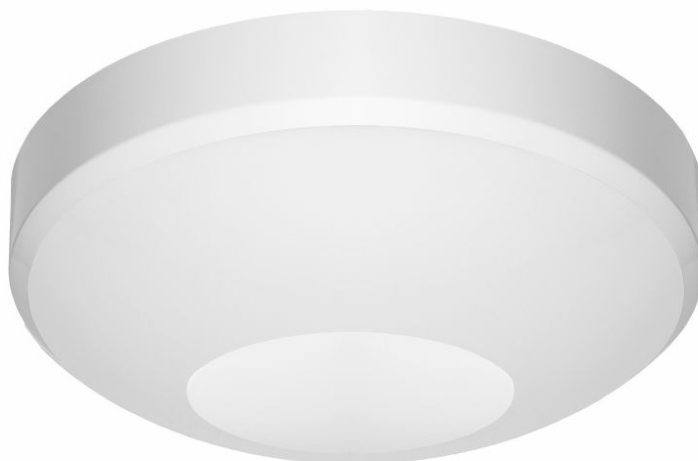

# CAPELLA LED PLUS EDGE BOX RING 1500LM 840 IP54 DALI RCR CORRIDOR BIAŁY (15W) 340MM

PODROBNÁ PRODUKTOVÁ KARTA

## TECHNICKÉ PARAMETRY

<b>Index:</b>	949586
<b>Stupeň těsnosti:</b>	IP54
<b>Odolnost proti nárazu:</b>	IK07
<b>Nominální výkon [W]:</b>	15
<b>Světelný tok svítidla [lm]*:</b>	1500
<b>Teplota barvy [K]:</b>	4000
<b>SDCM:</b>	≤ 3
<b>Energetická třída:</b>	E
<b>Materiál karoserie:</b>	ABS
<b>Materiál prstenu:</b>	ABS

## VLASTNOSTI PRODUKTU

Capella LED je široká řada svítidel kombinujících vysoké estetické hodnoty a parametry osvětlení. Tělo je vyrobeno z ABS a matný difuzor z nárazuvzdorného polykarbonátu (PC). Množství verzí umožňuje přizpůsobit svítidlo mnoha nestandardním aplikacím. Svítidla řady PLUS jsou vybavena značkovými komponenty uznávaných světových výrobců. Vyznačuje se prodlouženou životností a zárukou, zvýšenou světelnou účinností a optimálním využitím elektrické energie (Power Factor). Toto stropní svítidlo je k dispozici také v následujících variantách: s rádiovým snímačem pohybu, s detektorem přítomnosti PIR, s ovládním DALI, s funkcí CORRIDOR (DALI + RCR), s pohybovým senzorem RCR Master / Slave (bezdrátový), s nouzovým modulem, s velmi vysokým stupněm krytí IP65, s ochranou ANTIVANDAL.

## APLIKACE

Povrchové nástěnné nebo stropní svítidlo určené pro vnitřní použití (technické místnosti, schodiště, komunikace). K dispozici je také verze s RF detektorem pohybu, která se doporučuje zejména pro použití v prostorách přístupných veřejnosti.