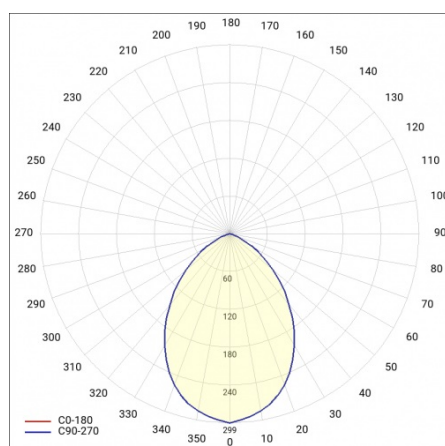

PODROBNÁ PRODUKTOVÁ KARTA

TABULKA TECHNICKÝCH PARAMETRŮ

Nominální výkon [W]:	15	Barva difuzoru:	bílý
Zdroj světla:	LED modul	Materiál optiky:	PMMA
Teplota barvy [K]:	4000	Optika:	objektiv
Světelný tok svítidla [lm]:	1500	Materiál karoserie:	ABS
Jmenovitý výkon svítidla [W]:	16	Barva těla:	bílý
Jmenovité napájecí napětí [V]:	220-240	Materiál prstenu:	ABS
Frekvence [Hz]:	50-60	Rozměry (V/Š/H/V) [mm]:	340/105
Barva EDGE/BOX:	bílý	Instalační rozměry [mm]:	158
Barva prstenu:	bílý	Odolnost proti nárazu:	IK07
Verze:	OKRUH OKRAJOVÉ KRABICE	Stupeň těsnosti:	IP54
Světelná účinnost svítidla [lm/W]:	94	Montážní verze:	povrchová montáž
Energetická třída:	E	Provozní teplota [°C]:	od -10 do +35
Třída ochrany:	II	Rozměry jednoho kartonu (V/Š/H) [mm]:	342/342/122
Index podání barev (Ra):	>80	Čistá hmotnost [kg]:	1,120
DIMM DALI:	ano	Záruka [roky]:	5
SDCM:	≤ 3	Certifikát CE:	373/2023
Účinnost:	0.94	Index:	949647
Životnost LED L70B50 [h]:	115000	EAN:	5905963949647
Úhel osvětlení [°]:	120	Typ kategorie:	plafondy
Přepětová ochrana [kV]:	1	Produktová řada:	Plus
Materiál difuzoru:	PC	Rozsah napětí AC [V]:	220 - 240
Typ difuzoru:	OPÁL	UGR (4H8H):	17,5-25,2
		Typ vyzářování:	Lambertian
		Rozměry kartonu (V/Š/H) [mm]:	794/1194/982
		Fotobiologická bezpečnost:	riziková skupina 1 (nízké riziko)
		Manuál:	Download PDF
		Plik LDT:	Download

SVĚTELNÁ KŘIVKA