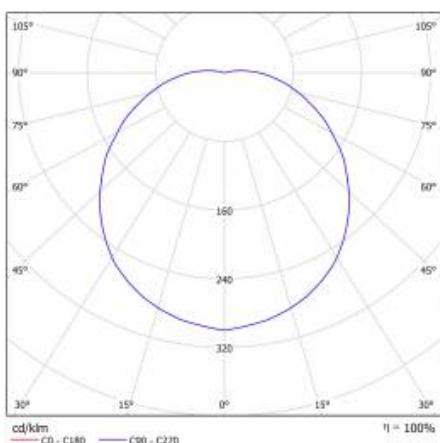

SVĚTELNÁ KŘIVKA

CAPELLA LED PLUS EDGE BOX RING 1500LM 840 IP54 DALI BIAŁY (15W) 340MM

PODROBNÁ PRODUKTOVÁ KARTA
TECHNICKÉ ÚDAJE

CAPELLA LED EDGE

Datum vytvoření karty: 16 leden 2024

Výrobce si vyhrazuje právo na změny v průběhu zdokonalování výrobku a na konstrukční změny nebo modernizaci prezentovaného výrobku. Světlo splňuje požadavky směrnice EU ROHS 2001/65/EU. Produktový list není obchodní nabídkou. *Tolerance parametrů je +/- 10%.